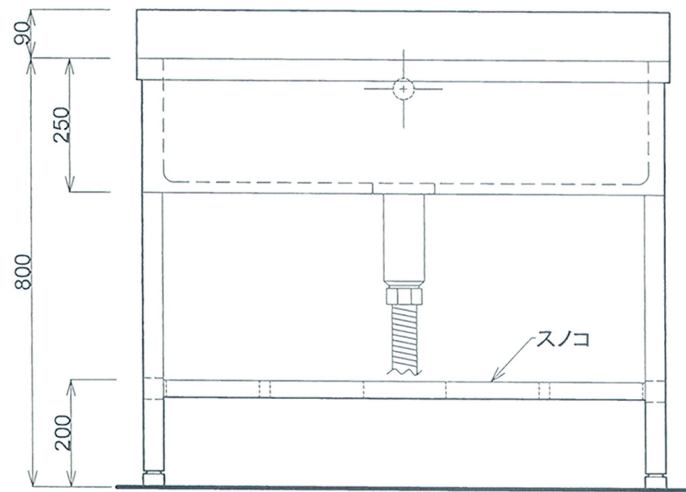

■仕様書

品名	仕様
トップ	SUS430 t1.0 #400
スノコ板	取外し式(平板)
トラップ	小型ストレーナー

月日	
認 印	