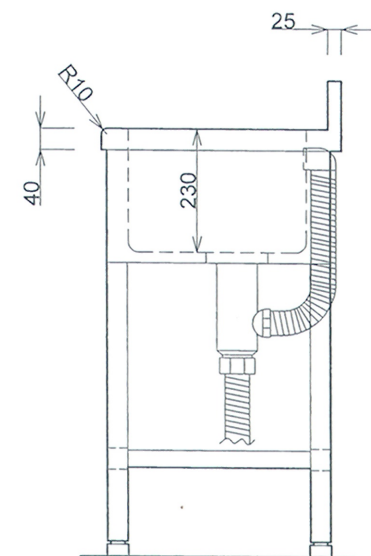

■仕様書

品名	仕様
トップ	SUS430 t1.0 #400
スノコ板	取外し式(平板)
トラップ	小型ストレーナー

月日	
認 印	