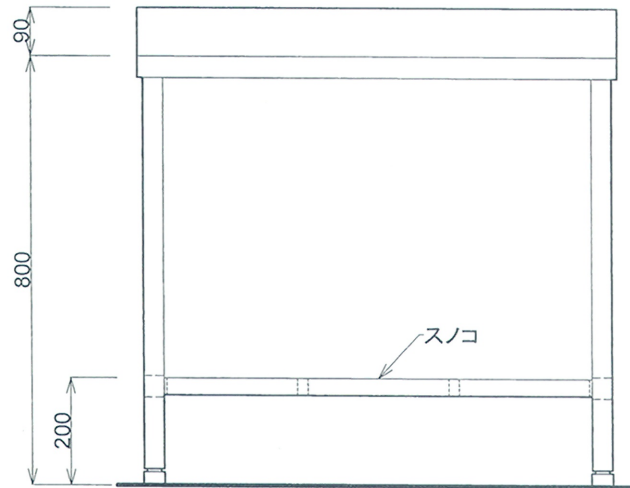

■仕様書

品名	仕様
トップ	SUS430 t1.0 #400
スノコ板	取外し式(平板)

月日	
認印	