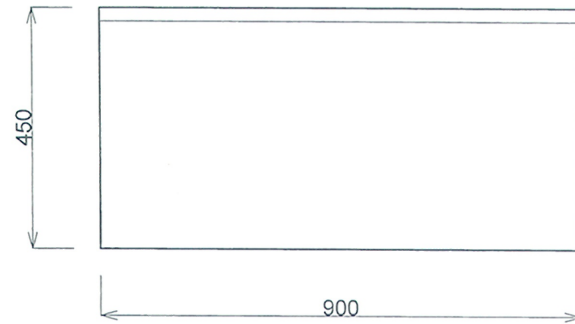

■仕様書

品名	仕様
トップ	SUS430 t1.0 #400
スノコ板	取外し式(平板)

月日	
認印	