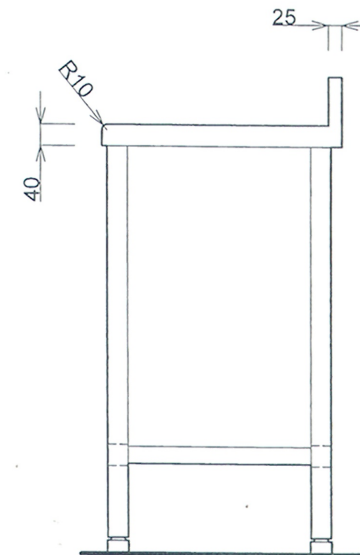

■仕様書

品名	仕様
トップ	SUS430 t1.0 #400
スノコ板	取外し式(平板)

月日	
認印	