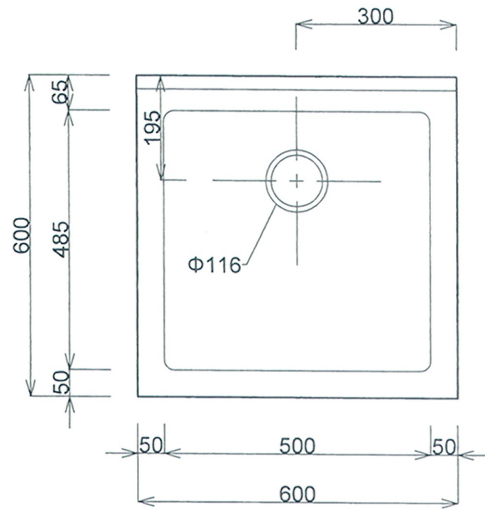

■仕様書

品名	仕様
トップ	SUS430 t1.0 #400
スノコ板	取外し式(平板)
トラップ	小型ストレーナー

月日	
認印	