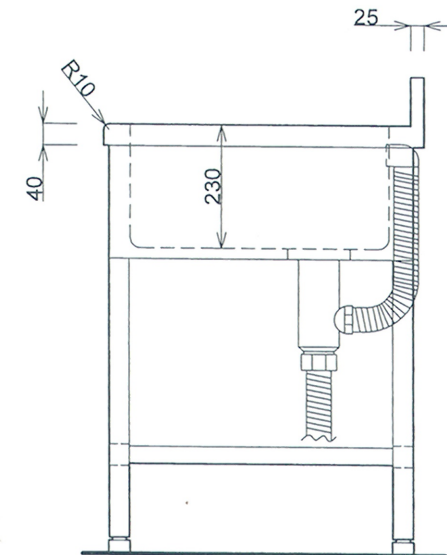

■仕様書

品名	仕様
トップ	SUS430 t1.0 #400
スノコ板	取外し式(平板)
トラップ	小型ストレーナー

月日	
認印	