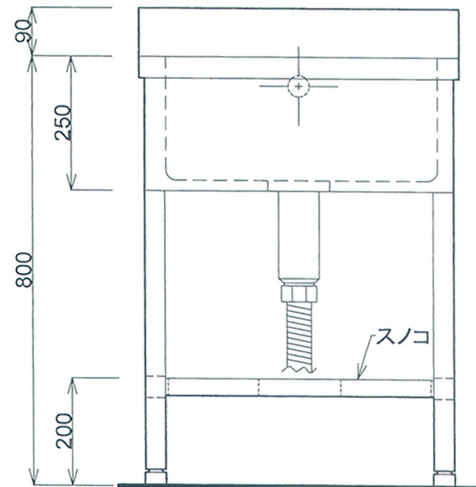

■仕様書

品名	仕様
トップ	SUS430 t1.0 #400
スノコ板	取外し式(平板)
トラップ	小型ストレーナー

月日	
認印	