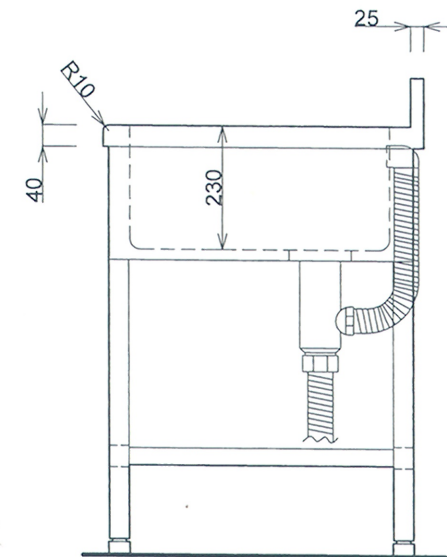

■仕様書

品名	仕様
トップ	SUS430 t1.0 #400
スノコ板	取外し式(平板)
トラップ	小型ストレーナー

月日	
認印	