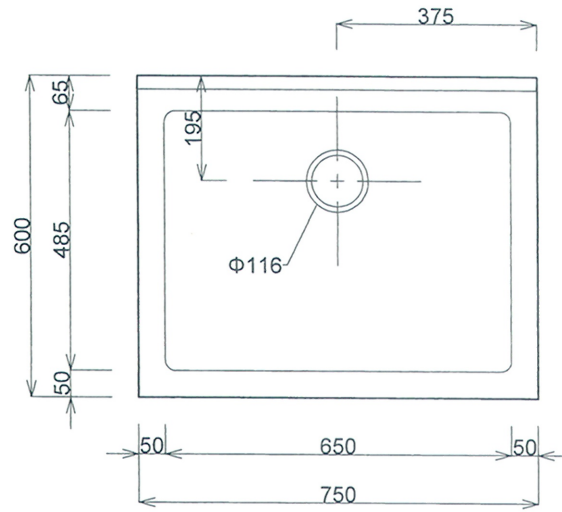

■仕様書

品名	仕様
トップ	SUS430 t1.0 #400
スノコ板	取外し式(平板)
トラップ	小型ストレーナー

月日	
認印	