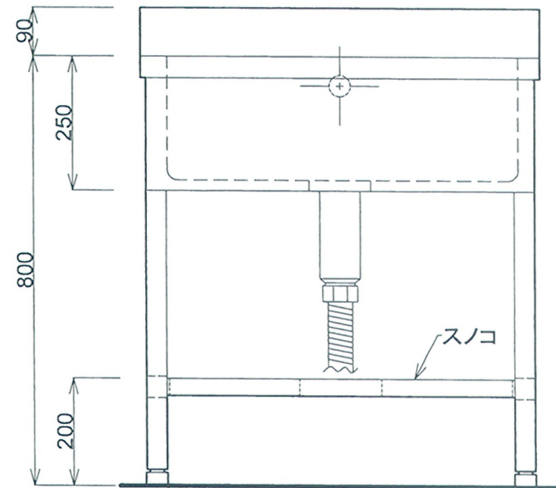

■仕様書

品名	仕様
トップ	SUS430 t1.0 #400
スノコ板	取外し式(平板)
トラップ	小型ストレーナー

月日	
認印	