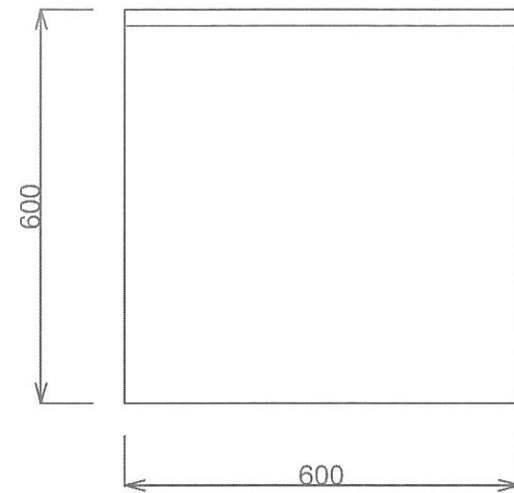

■仕様書

品名	仕様
トップ	SUS304 t1.0 #400
スノコ板	取外し式(平板)

月日	'22. 1.		
認印			