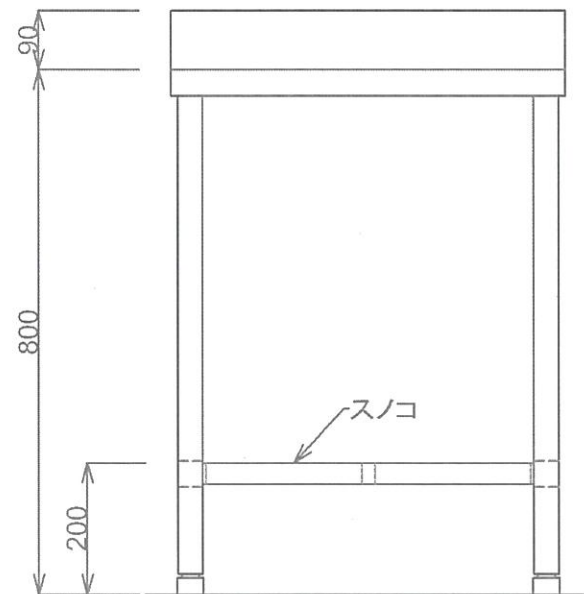

■仕様書

品名	仕様
トップ	SUS304 t1.0 #400
スノコ板	取外し式(平板)

月日	'22. 1.		
認印			