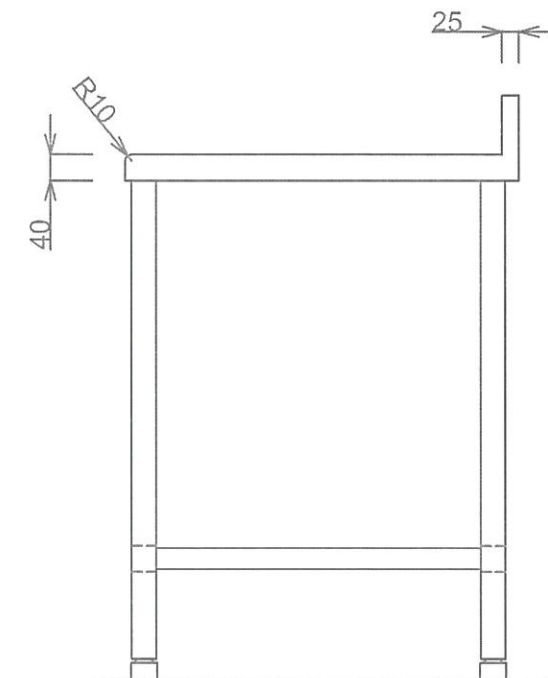

■仕様書

品名	仕様
トップ	SUS304 t1.0 #400
スノコ板	取外し式(平板)

月日	'22. 1.		
認印			