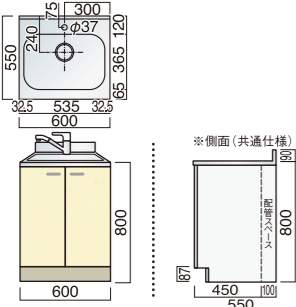

単槽流し台 (高さ800) (W750×D550×H800)

LSO
DLSO-750 S(H800) ¥68,200 (別途消費税)
DLSO-750 ZS(H800) ¥71,700 (別途消費税)
ライン DLSO-750 S(H800) ¥70,900 (別途消費税)
ライン DLSO-750 ZS(H800) ¥72,900 (別途消費税)

BF
DBF-750 S(H800) ¥63,400 (別途消費税)
DBF-750 ZS(H800) ¥65,400 (別途消費税)
ライン DBF-750 S(H800) ¥63,800 (別途消費税)
ライン DBF-750 ZS(H800) ¥65,800 (別途消費税)

LF
DLF-750 S(H800) ¥58,800 (別途消費税)
DLF-750 ZS(H800) ¥60,800 (別途消費税)
ライン DLF-750 S(H800) ¥62,000 (別途消費税)
ライン DLF-750 ZS(H800) ¥64,000 (別途消費税)

単槽流し台 (高さ800) (W600×D550×H800)

LSO
DLSO-600 S(H800) ¥61,200 (別途消費税)
DLSO-600 ZS(H800) ¥64,200 (別途消費税)
ライン DLSO-600 S(H800) ¥63,000 (別途消費税)
ライン DLSO-600 ZS(H800) ¥65,000 (別途消費税)