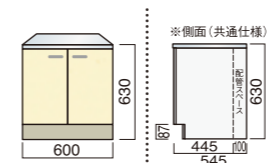

ガス台 (オプション:バックガード) (W600×D545×H630)

LSO
DLSO-600 G ¥39,500 (別途消費税)
DLSO-600 ZG ¥41,800 (別途消費税)
ライン DLSO-600 G ¥40,600 (別途消費税)
ライン DLSO-600 ZG ¥42,600 (別途消費税)

BF
DBF-600 G ¥36,600 (別途消費税)
DBF-600 ZG ¥38,600 (別途消費税)
ライン DBF-600 G ¥36,800 (別途消費税)
ライン DBF-600 ZG ¥38,800 (別途消費税)

LF
DLF-600 G ¥34,500 (別途消費税)
DLF-600 ZG ¥36,500 (別途消費税)
ライン DLF-600 G ¥35,200 (別途消費税)
ライン DLF-600 ZG ¥37,200 (別途消費税)

※配管スペースのないタイプと調理台は、多機能性セパレートキッチン(P4~)をご覧ください。
※承認図・表紙は、ホームページ[HP:leman-1013.jp]よりダウンロードし、ご利用いただけます。
F☆☆☆☆が実証するワンランク上の安全性 建築基準法改正に対応したシックハウス対策の一環として、最もホルムアルデヒドの発散量が少なく、高い安全性を誇るF☆☆☆☆の材料を採用しています。

付属品凡例 大型ストレーナー 小型ストレーナー ニアホース ホース700mm 地板 フレイト(中) ボックス型 包丁差 固定棚 コーティング 棚(小) 地板 ステンレス貼り 隅回り板

キッチン
多機能性(H800) セパレートキッチン
多機能性(H850) セパレートキッチン
デッキ型(H850) セパレートキッチン
奥行き400 コンパクトキッチン
「椅子対応型」らくらくキッチン
LDO多機能性/ストッカー付HG
システムキッチン
キッチン収納庫/玄関収納
オールステン流し台/洗面化粧台
レンジフード/調理機器部品