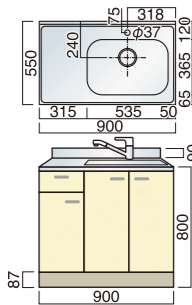

デッキ型セパレートキッチン H800mm

※型番に“Z”の付いた商品は底板ステン貼の価格になります。

ライン 取手仕様	LSO 扉カラーバリエーション			BF 扉カラーバリエーション			LF 扉カラーバリエーション		
	[CK] クリームイエロー	[CS] グリーン	[CL] ホワイト	[IP] アイボリー	[LP] 木目	[BP] ブラウン	[PE] アイボリー	[TL] ライトオーク	[MS] 木目調

水切付流し台 (W900×D550×H800)

LSO
DLSO-900 R/L ¥78,200 (別途消費税)
DLSO-900 Z R/L ¥80,600 (別途消費税)
ライン DLSO-900 R/L ¥80,100 (別途消費税)
ライン DLSO-900 Z R/L ¥82,100 (別途消費税)

BF
DBF-900 R/L ¥74,600 (別途消費税)
DBF-900 Z R/L ¥78,000 (別途消費税)
ライン DBF-900 R/L ¥76,200 (別途消費税)
ライン DBF-900 Z R/L ¥78,200 (別途消費税)