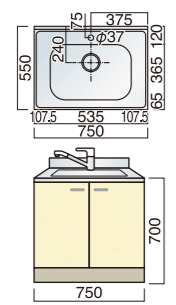

単槽流し台 (高さ700) (W750×D550×H700)

LSO
DLSO-750 S(H700) ¥67,400 (別途消費税)
DLSO-750 ZS(H700) ¥70,900 (別途消費税)
ライン DLSO-750 S(H700) ¥70,100 (別途消費税)
ライン DLSO-750 ZS(H700) ¥72,100 (別途消費税)

BF
DBF-750 S(H700) ¥61,400 (別途消費税)
DBF-750 ZS(H700) ¥63,400 (別途消費税)
ライン DBF-750 S(H700) ¥61,800 (別途消費税)
ライン DBF-750 ZS(H700) ¥63,800 (別途消費税)

LF
DLF-750 S(H700) ¥55,600 (別途消費税)
DLF-750 ZS(H700) ¥59,000 (別途消費税)
ライン DLF-750 S(H700) ¥57,500 (別途消費税)
ライン DLF-750 ZS(H700) ¥59,500 (別途消費税)