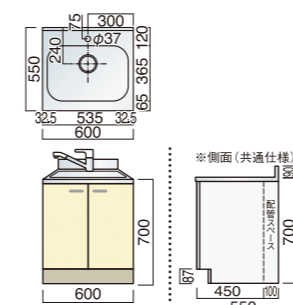

BF
DBF-600 S(H800) ¥58,400 (別途消費税)
DBF-600 ZS(H800) ¥60,400 (別途消費税)
ライン DBF-600 S(H800) ¥58,800 (別途消費税)
ライン DBF-600 ZS(H800) ¥60,800 (別途消費税)

LF
DLF-600 S(H800) ¥49,300 (別途消費税)
DLF-600 ZS(H800) ¥51,300 (別途消費税)
ライン DLF-600 S(H800) ¥52,000 (別途消費税)
ライン DLF-600 ZS(H800) ¥54,000 (別途消費税)

単槽流し台 (高さ700) (W750×D550×H700)

LSO
DLSO-750 S(H700) ¥67,400 (別途消費税)
DLSO-750 ZS(H700) ¥70,900 (別途消費税)
ライン DLSO-750 S(H700) ¥70,100 (別途消費税)
ライン DLSO-750 ZS(H700) ¥72,100 (別途消費税)

BF
DBF-750 S(H700) ¥61,400 (別途消費税)
DBF-750 ZS(H700) ¥63,400 (別途消費税)
ライン DBF-750 S(H700) ¥61,800 (別途消費税)
ライン DBF-750 ZS(H700) ¥63,800 (別途消費税)

LF
DLF-750 S(H700) ¥55,600 (別途消費税)
DLF-750 ZS(H700) ¥59,000 (別途消費税)
ライン DLF-750 S(H700) ¥57,500 (別途消費税)
ライン DLF-750 ZS(H700) ¥59,500 (別途消費税)

単槽流し台 (高さ700) (W600×D550×H700)

LSO
DLSO-600 S(H700) ¥60,400 (別途消費税)
DLSO-600 ZS(H700) ¥63,400 (別途消費税)
ライン DLSO-600 S(H700) ¥62,200 (別途消費税)
ライン DLSO-600 ZS(H700) ¥64,200 (別途消費税)