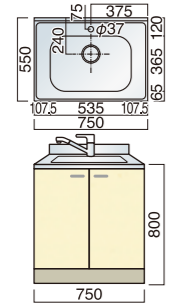

水切付流し台 (W900×D550×H800)

LSO
DLSO-900 R/L ¥78,200 (別途消費税)
DLSO-900 Z R/L ¥80,600 (別途消費税)
ライン DLSO-900 R/L ¥80,100 (別途消費税)
ライン DLSO-900 Z R/L ¥82,100 (別途消費税)

BF
DBF-900 R/L ¥74,600 (別途消費税)
DBF-900 Z R/L ¥78,000 (別途消費税)
ライン DBF-900 R/L ¥76,200 (別途消費税)
ライン DBF-900 Z R/L ¥78,200 (別途消費税)

LF
DLF-900 R/L ¥64,300 (別途消費税)
DLF-900 Z R/L ¥66,300 (別途消費税)
ライン DLF-900 R/L ¥67,800 (別途消費税)
ライン DLF-900 Z R/L ¥69,800 (別途消費税)

水切付流し台 (W800×D550×H800)

LSO
DLSO-800 R/L ¥77,900 (別途消費税)
DLSO-800 Z R/L ¥80,200 (別途消費税)
ライン DLSO-800 R/L ¥79,600 (別途消費税)
ライン DLSO-800 Z R/L ¥81,600 (別途消費税)

単槽流し台 (高さ800) (W750×D550×H800)

LSO
DLSO-750 S(H800) ¥68,200 (別途消費税)
DLSO-750 ZS(H800) ¥71,700 (別途消費税)
ライン DLSO-750 S(H800) ¥70,900 (別途消費税)
ライン DLSO-750 ZS(H800) ¥72,900 (別途消費税)

BF
DBF-750 S(H800) ¥63,400 (別途消費税)
DBF-750 ZS(H800) ¥65,400 (別途消費税)
ライン DBF-750 S(H800) ¥63,800 (別途消費税)
ライン DBF-750 ZS(H800) ¥65,800 (別途消費税)