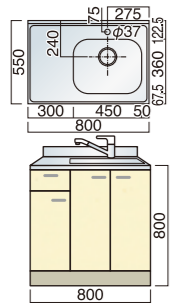

デッキ型セパレートキッチン H800mm

※型番に“Z”の付いた商品は底板ステン貼の価格になります。

ライン 取手仕様	LSO 扉カラーバリエーション			BF 扉カラーバリエーション			LF 扉カラーバリエーション		
	[CK] クリームイエロー	[CS] グリーン	[CL] ホワイト	[IP] アイボリー	[LP] 木目	[BP] ブラウン	[PE] アイボリー	[TL] ライトオーク	[MS] 木目調

水切付流し台 (W900×D550×H800)

LSO
DLSO-900 R/L ¥78,200 (別途消費税)
DLSO-900 Z R/L ¥80,600 (別途消費税)
ライン DLSO-900 R/L ¥80,100 (別途消費税)
ライン DLSO-900 Z R/L ¥82,100 (別途消費税)

BF
DBF-900 R/L ¥74,600 (別途消費税)
DBF-900 Z R/L ¥78,000 (別途消費税)
ライン DBF-900 R/L ¥76,200 (別途消費税)
ライン DBF-900 Z R/L ¥78,200 (別途消費税)

LF
DLF-900 R/L ¥64,300 (別途消費税)
DLF-900 Z R/L ¥66,300 (別途消費税)
ライン DLF-900 R/L ¥67,800 (別途消費税)
ライン DLF-900 Z R/L ¥69,800 (別途消費税)

水切付流し台 (W800×D550×H800)

LSO
DLSO-800 R/L ¥77,900 (別途消費税)
DLSO-800 Z R/L ¥80,200 (別途消費税)
ライン DLSO-800 R/L ¥79,600 (別途消費税)
ライン DLSO-800 Z R/L ¥81,600 (別途消費税)