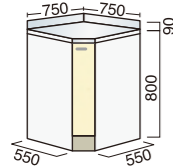

調理台 (W200×D550×H800) ※左吊元も製作可

LSO

LSO-200 T	¥31,000 (別途消費税)
LSO-200 ZT	¥32,400 (別途消費税)
ライン LSO-200 T	¥32,700 (別途消費税)
ライン LSO-200 ZT	¥34,000 (別途消費税)

BF

BF-200 T	¥30,100 (別途消費税)
BF-200 ZT	¥31,500 (別途消費税)
ライン BF-200 T	¥31,500 (別途消費税)
ライン BF-200 ZT	¥32,800 (別途消費税)

LF

LF-200 T	¥27,000 (別途消費税)
LF-200 ZT	¥27,500 (別途消費税)
ライン LF-200 T	¥27,700 (別途消費税)
ライン LF-200 ZT	¥29,000 (別途消費税)

調理台 (W150×D550×H800) ※左吊元も製作可

LSO

LSO-150 T	¥28,900 (別途消費税)
LSO-150 ZT	¥30,200 (別途消費税)
ライン LSO-150 T	¥29,100 (別途消費税)
ライン LSO-150 ZT	¥30,400 (別途消費税)

調理台 (W750×D550×H800) ※左吊元も製作可

LSO

LSO-750 CT	¥78,200 (別途消費税)
LSO-750 ZCT	¥83,200 (別途消費税)
ライン LSO-750 CT	¥80,700 (別途消費税)
ライン LSO-750 ZCT	¥83,600 (別途消費税)

BF

BF-750 CT	¥78,000 (別途消費税)
BF-750 ZCT	¥80,900 (別途消費税)
ライン BF-750 CT	¥78,200 (別途消費税)
ライン BF-750 ZCT	¥81,100 (別途消費税)