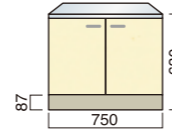

LSO

LSO-750 G	¥46,000 (別途消費税)
LSO-750 ZG	¥47,300 (別途消費税)
ライン LSO-750 G	¥49,600 (別途消費税)
ライン LSO-750 ZG	¥51,200 (別途消費税)

BF

BF-750 G	¥40,800 (別途消費税)
BF-750 ZG	¥43,000 (別途消費税)
ライン BF-750 G	¥44,500 (別途消費税)
ライン BF-750 ZG	¥46,100 (別途消費税)

LF

LF-750 G	¥36,200 (別途消費税)
LF-750 ZG	¥38,000 (別途消費税)
ライン LF-750 G	¥40,200 (別途消費税)
ライン LF-750 ZG	¥41,800 (別途消費税)

ガス台 (オプション:バックガード) (W700×D545×H630)