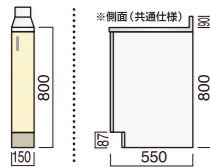

調理台 (W200×D550×H800) ※左吊元も製作可

LSO

LSO-200 T	¥31,000 (別途消費税)
LSO-200 ZT	¥32,400 (別途消費税)
ライン LSO-200 T	¥32,700 (別途消費税)
ライン LSO-200 ZT	¥34,000 (別途消費税)

BF

BF-200 T	¥30,100 (別途消費税)
BF-200 ZT	¥31,500 (別途消費税)
ライン BF-200 T	¥31,500 (別途消費税)
ライン BF-200 ZT	¥32,800 (別途消費税)

LF

LF-200 T	¥27,000 (別途消費税)
LF-200 ZT	¥27,500 (別途消費税)
ライン LF-200 T	¥27,700 (別途消費税)
ライン LF-200 ZT	¥29,000 (別途消費税)

調理台 (W150×D550×H800) ※左吊元も製作可

LSO

LSO-150 T	¥28,900 (別途消費税)
LSO-150 ZT	¥30,200 (別途消費税)
ライン LSO-150 T	¥29,100 (別途消費税)
ライン LSO-150 ZT	¥30,400 (別途消費税)