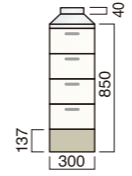

調理台 (W350×D550×H850)

LSH
LSH-350 TH ¥52,000 (別途消費税)
ライン LSH-350 TH ¥59,100 (別途消費税)

BFH
BFH-350 TH ¥50,000 (別途消費税)
ライン BFH-350 TH ¥55,600 (別途消費税)

LFH
LFH-350 TH ¥42,400 (別途消費税)
ライン LFH-350 TH ¥49,400 (別途消費税)

調理台 (W300×D550×H850) ※左吊元も製作可

LSH
LSH-300 T ¥38,700 (別途消費税)
LSH-300 ZT ¥40,000 (別途消費税)
ライン LSH-300 T ¥39,500 (別途消費税)
ライン LSH-300 ZT ¥40,800 (別途消費税)

BFH
BFH-300 T ¥37,700 (別途消費税)
BFH-300 ZT ¥39,000 (別途消費税)
ライン BFH-300 T ¥38,500 (別途消費税)
ライン BFH-300 ZT ¥39,800 (別途消費税)

LFH
LFH-300 T ¥29,900 (別途消費税)
LFH-300 ZT ¥31,300 (別途消費税)
ライン LFH-300 T ¥31,600 (別途消費税)
ライン LFH-300 ZT ¥32,900 (別途消費税)

調理台 (W300×D550×H850)

LSH
LSH-300 TH ¥49,400 (別途消費税)
ライン LSH-300 TH ¥56,200 (別途消費税)

BFH
BFH-300 TH ¥46,800 (別途消費税)
ライン BFH-300 TH ¥52,100 (別途消費税)