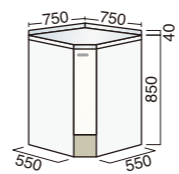

LSH
LSH-750 CT ¥80,700 (別途消費税)
LSH-750 ZCT ¥83,600 (別途消費税)
ライン LSH-750 CT ¥81,100 (別途消費税)
ライン LSH-750 ZCT ¥84,000 (別途消費税)

BFH
BFH-750 CT ¥78,400 (別途消費税)
BFH-750 ZCT ¥81,300 (別途消費税)
ライン BFH-750 CT ¥78,600 (別途消費税)
ライン BFH-750 ZCT ¥81,500 (別途消費税)

LFH
LFH-750 CT ¥70,400 (別途消費税)
LFH-750 ZCT ¥73,300 (別途消費税)
ライン LFH-750 CT ¥74,300 (別途消費税)
ライン LFH-750 ZCT ¥77,200 (別途消費税)

※承認図・表紙は、ホームページ[HP:leman-1013.jp]よりダウンロードし、ご利用いただけます。

☆☆☆☆ F☆☆☆☆が実証するワンランク上の安全性 建築基準法改正に対応したシックハウス対策の一環として、最もホルムアルデヒドの発散量が少なく、高い安全性を誇るF☆☆☆☆の材料を採用しています。

キッチン
多機能性(H850)セパレートキッチン
吊戸棚
多機能性(H850)セパレートキッチン
デッキ型(H850)セパレートキッチン
奥行460コンパクトキッチン
「らくらくキッチン」椅子対応型
LDO多機能性/ストッカー/式HG
システムキッチン
キッチン収納庫
オイルスプレー流し台/洗面化粧台
レンジフード/調理機器部品