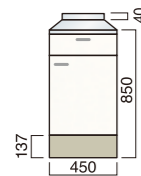

多機能性セパレートキッチン H850mm

※型番に“Z”の付いた商品は底板ステン貼の価格になります。

ライン
取手仕様

LSH 扉カラーバリエーション			BFH 扉カラーバリエーション			LFH 扉カラーバリエーション		
【CK】 クリームイエロー	【CS】 グリーン	【CL】 ホワイト	【IP】 アイボリー	【LP】 木目	【BP】 ブラウン	【PE】 アイボリー	【TL】 ライトオーク	【MS】 木目調

調理台 (W450×D550×H850) ※左吊元も製作可

LSH
LSH-450 T ¥42,600 (別途消費税)
LSH-450 ZT ¥43,900 (別途消費税)
ライン LSH-450 T ¥43,800 (別途消費税)
ライン LSH-450 ZT ¥45,100 (別途消費税)

BFH
BFH-450 T ¥40,600 (別途消費税)
BFH-450 ZT ¥41,900 (別途消費税)
ライン BFH-450 T ¥41,000 (別途消費税)
ライン BFH-450 ZT ¥42,300 (別途消費税)

LFH
LFH-450 T ¥35,100 (別途消費税)
LFH-450 ZT ¥36,400 (別途消費税)
ライン LFH-450 T ¥37,000 (別途消費税)
ライン LFH-450 ZT ¥38,300 (別途消費税)

調理台 (W450×D550×H850)