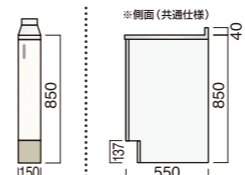

調理台 (W200×D550×H850) ※左吊元も製作可

LSH
LSH-200 T ¥31,900 (別途消費税)
LSH-200 ZT ¥33,200 (別途消費税)
ライン LSH-200 T ¥33,200 (別途消費税)
ライン LSH-200 ZT ¥34,500 (別途消費税)

BFH
BFH-200 T ¥31,000 (別途消費税)
BFH-200 ZT ¥32,300 (別途消費税)
ライン BFH-200 T ¥32,000 (別途消費税)
ライン BFH-200 ZT ¥33,300 (別途消費税)

LFH
LFH-200 T ¥27,900 (別途消費税)
LFH-200 ZT ¥29,200 (別途消費税)
ライン LFH-200 T ¥29,100 (別途消費税)
ライン LFH-200 ZT ¥30,400 (別途消費税)

調理台 (W150×D550×H850) ※左吊元も製作可

LSH
LSH-150 T ¥30,400 (別途消費税)
LSH-150 ZT ¥31,700 (別途消費税)
ライン LSH-150 T ¥30,600 (別途消費税)
ライン LSH-150 ZT ¥31,900 (別途消費税)