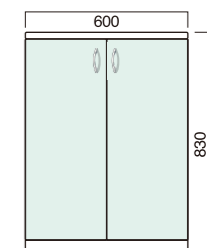

### LF 扉カラーバリエーション

[PE] アイボリー	[TL] ライトオーク	[MS] 木目調
---------------	----------------	-------------

\*印刷物と実際の色とは多少異なります。

標準装備:可動棚1枚  
(W600×D455×H500)  
**SGE-LSO-600**  
¥34,800(別途消費税)

標準装備:可動棚2枚  
(W600×D455×H500)  
**SGE-LF-600**  
¥28,800(別途消費税)