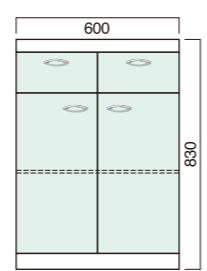

ポストフォームカウンター仕様
SRKC-600 カウンター
(W600×D455×H830)
¥75,800(別途消費税)