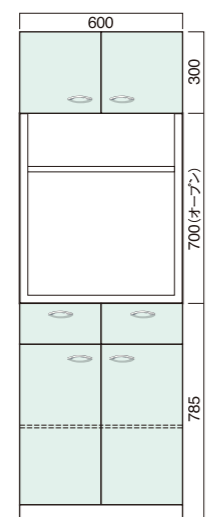

**SRK-300**(吊元右、左)  
(W300×D455×H1785)  
¥77,800(別途消費税)

**SRK-600**  
(W600×D455×H1785)  
¥79,800(別途消費税)

**SRK-900**  
(W900×D455×H1785)  
¥127,200(別途消費税)

ポストフォームカウンター仕様  
**SRKC-900 カウンター**  
(W900×D455×H830)  
¥94,400(別途消費税)