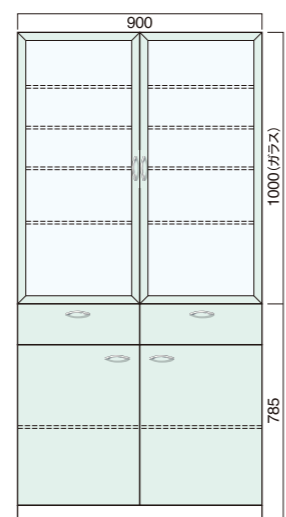

## SRシリーズ

**SRE-300**(吊元右、左)  
(W300×D455×H500)  
¥24,400(別途消費税)

**SRE-600**  
(W600×D455×H500)  
¥33,100(別途消費税)

**SRE-900**  
(W900×D455×H500)  
¥40,400(別途消費税)

ポストフォームカウンター仕様  
**SRKC-600 カウンター**  
(W600×D455×H830)  
¥75,800(別途消費税)

**SRK-300**(吊元右、左)  
(W300×D455×H1785)  
¥77,800(別途消費税)

**SRK-600**  
(W600×D455×H1785)  
¥79,800(別途消費税)

**SRK-900**  
(W900×D455×H1785)  
¥127,200(別途消費税)

ポストフォームカウンター仕様  
**SRKC-900 カウンター**  
(W900×D455×H830)  
¥94,400(別途消費税)