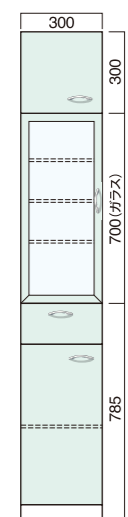

## 収納庫 扉カラーバリエーション

[CK] クリームイエロー	[CS] グリーン	[CL] ホワイト
------------------	--------------	--------------

\*印刷物と実際の色とは多少異なります。

## SRシリーズ

**SRE-300**(吊元右、左)  
(W300×D455×H500)  
¥24,400(別途消費税)

**SRE-600**  
(W600×D455×H500)  
¥33,100(別途消費税)

**SRE-900**  
(W900×D455×H500)  
¥40,400(別途消費税)

ポストフォームカウンター仕様  
**SRKC-600 カウンター**  
(W600×D455×H830)  
¥75,800(別途消費税)

**SRK-300**(吊元右、左)  
(W300×D455×H1785)  
¥77,800(別途消費税)

**SRK-600**  
(W600×D455×H1785)  
¥79,800(別途消費税)

**SRK-900**  
(W900×D455×H1785)  
¥127,200(別途消費税)

ポストフォームカウンター仕様  
**SRKC-900 カウンター**  
(W900×D455×H830)  
¥94,400(別途消費税)

## SRシリーズ[組み合わせ例]

セット合計価格  
(W1200×D455×H1785)  
¥205,000(別途消費税)

セット合計価格  
(W1500×D455×H1785)  
¥207,000(別途消費税)

セット合計価格  
(W1800×D455×H1785)  
¥284,800(別途消費税)

セット合計価格  
(W1200×D455×H1785)  
¥155,600(別途消費税)