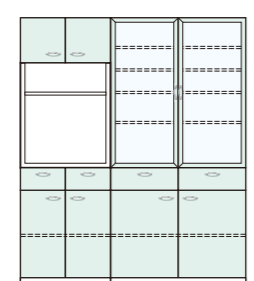

**SRK-300**(吊元右、左)  
(W300×D455×H1785)  
¥77,800(別途消費税)

**SRK-600**  
(W600×D455×H1785)  
¥79,800(別途消費税)

**SRK-900**  
(W900×D455×H1785)  
¥127,200(別途消費税)

ポストフォームカウンター仕様  
**SRKC-900 カウンター**  
(W900×D455×H830)  
¥94,400(別途消費税)

## SRシリーズ[組み合わせ例]

セット合計価格  
(W1200×D455×H1785)  
¥205,000(別途消費税)

セット合計価格  
(W1500×D455×H1785)  
¥207,000(別途消費税)

セット合計価格  
(W1800×D455×H1785)  
¥284,800(別途消費税)

セット合計価格  
(W1200×D455×H1785)  
¥155,600(別途消費税)