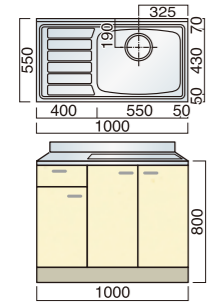

- [PE] アイボリー
- [TL] ライトオーク
- [MS] 木目調

水切付流し台 (W1050×D550×H800)

LSO

LSO-1050 R/L ¥79,600 (別途消費税)
LSO-1050 Z R/L ¥84,100 (別途消費税)

ライン LSO-1050 R/L ¥81,800 (別途消費税)
ライン LSO-1050 Z R/L ¥86,200 (別途消費税)

BF

BF-1050 R/L ¥71,000 (別途消費税)
BF-1050 Z R/L ¥77,400 (別途消費税)

ライン BF-1050 R/L ¥73,600 (別途消費税)
ライン BF-1050 Z R/L ¥78,000 (別途消費税)

LF

LF-1050 R/L ¥63,100 (別途消費税)
LF-1050 Z R/L ¥67,400 (別途消費税)

ライン LF-1050 R/L ¥65,000 (別途消費税)
ライン LF-1050 Z R/L ¥69,400 (別途消費税)

水切付流し台 (W1000×D550×H800)