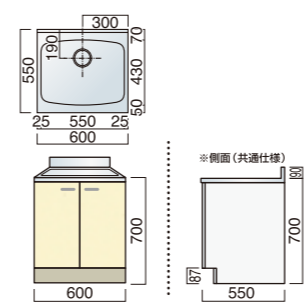

ライン LF-1000 S (H700) ¥67,900 (別途消費税)
ライン LF-1000 ZS (H700) ¥72,100 (別途消費税)

単槽流し台 (高さ700) (W750×D550×H700)

LSO

LSO-750 S (H700) ¥62,400 (別途消費税)
LSO-750 ZS (H700) ¥66,400 (別途消費税)

ライン LSO-750 S (H700) ¥67,900 (別途消費税)
ライン LSO-750 ZS (H700) ¥70,300 (別途消費税)

BF

BF-750 S (H700) ¥55,400 (別途消費税)
BF-750 ZS (H700) ¥58,200 (別途消費税)

ライン BF-750 S (H700) ¥58,900 (別途消費税)
ライン BF-750 ZS (H700) ¥61,300 (別途消費税)

LF

LF-750 S (H700) ¥48,600 (別途消費税)
LF-750 ZS (H700) ¥52,000 (別途消費税)

ライン LF-750 S (H700) ¥53,400 (別途消費税)
ライン LF-750 ZS (H700) ¥55,800 (別途消費税)

単槽流し台 (高さ700) (W600×D550×H700)

LSO

LSO-600 S (H700) ¥58,000 (別途消費税)
LSO-600 ZS (H700) ¥62,000 (別途消費税)

ライン LSO-600 S (H700) ¥63,700 (別途消費税)
ライン LSO-600 ZS (H700) ¥65,500 (別途消費税)