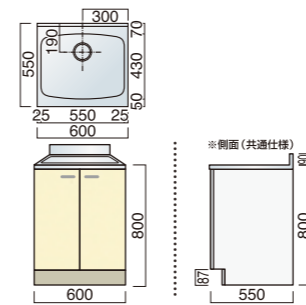

ライン LF-1000 S (H800) ¥70,100 (別途消費税)
ライン LF-1000 ZS (H800) ¥74,300 (別途消費税)

単槽流し台 (高さ800) (W750×D550×H800)

LSO

LSO-750 S (H800) ¥64,200 (別途消費税)
LSO-750 ZS (H800) ¥69,200 (別途消費税)

ライン LSO-750 S (H800) ¥70,700 (別途消費税)
ライン LSO-750 ZS (H800) ¥73,100 (別途消費税)

BF

BF-750 S (H800) ¥56,800 (別途消費税)
BF-750 ZS (H800) ¥61,400 (別途消費税)

ライン BF-750 S (H800) ¥62,100 (別途消費税)
ライン BF-750 ZS (H800) ¥64,500 (別途消費税)

LF

LF-750 S (H800) ¥50,000 (別途消費税)
LF-750 ZS (H800) ¥53,000 (別途消費税)

ライン LF-750 S (H800) ¥54,400 (別途消費税)
ライン LF-750 ZS (H800) ¥56,800 (別途消費税)

単槽流し台 (高さ800) (W600×D550×H800)

LSO

LSO-600 S (H800) ¥58,800 (別途消費税)
LSO-600 ZS (H800) ¥62,800 (別途消費税)

ライン LSO-600 S (H800) ¥64,500 (別途消費税)
ライン LSO-600 ZS (H800) ¥66,300 (別途消費税)