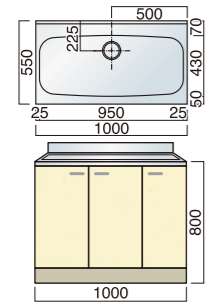

ライン LSO-900 R/L ¥77,300 (別途消費税)
ライン LSO-900 Z R/L ¥80,200 (別途消費税)

BF

BF-900 R/L ¥67,700 (別途消費税)
BF-900 Z R/L ¥72,600 (別途消費税)

ライン BF-900 R/L ¥70,100 (別途消費税)
ライン BF-900 Z R/L ¥73,000 (別途消費税)

LF

LF-900 R/L ¥57,200 (別途消費税)
LF-900 Z R/L ¥60,500 (別途消費税)

ライン LF-900 R/L ¥59,000 (別途消費税)
ライン LF-900 Z R/L ¥61,900 (別途消費税)

単槽流し台 (高さ800) (W1000×D550×H800)

LSO

LSO-1000 S (H800) ¥78,100 (別途消費税)
LSO-1000 ZS (H800) ¥82,600 (別途消費税)

ライン LSO-1000 S (H800) ¥83,700 (別途消費税)
ライン LSO-1000 ZS (H800) ¥87,900 (別途消費税)