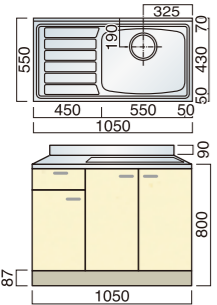

多機能性セパレートキッチン H800mm

※型番に“Z”の付いた商品は底板ステン貼の価格になります。

ライン
取手仕様

LSO 扉カラーバリエーション

- [CK] クリームイエロー
- [CS] グリーン
- [CL] ホワイト

BF 扉カラーバリエーション

- [IP] アイボリー
- [LP] 木目
- [BP] ブラウン

LF 扉カラーバリエーション

- [PE] アイボリー
- [TL] ライトオーク
- [MS] 木目調

水切付流し台 (W1050×D550×H800)

LSO

LSO-1050 R/L ¥79,600 (別途消費税)
LSO-1050 Z R/L ¥84,100 (別途消費税)

ライン LSO-1050 R/L ¥81,800 (別途消費税)
ライン LSO-1050 Z R/L ¥86,200 (別途消費税)

BF

BF-1050 R/L ¥71,000 (別途消費税)
BF-1050 Z R/L ¥77,400 (別途消費税)