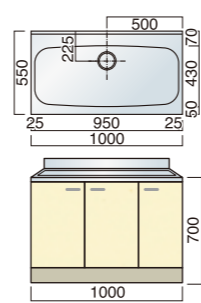

ライン LF-750 S (H800) ¥54,400 (別途消費税)
ライン LF-750 ZS (H800) ¥56,800 (別途消費税)

単槽流し台 (高さ800) (W600×D550×H800)

LSO

LSO-600 S (H800) ¥58,800 (別途消費税)
LSO-600 ZS (H800) ¥62,800 (別途消費税)

ライン LSO-600 S (H800) ¥64,500 (別途消費税)
ライン LSO-600 ZS (H800) ¥66,300 (別途消費税)

BF

BF-600 S (H800) ¥49,000 (別途消費税)
BF-600 ZS (H800) ¥53,000 (別途消費税)

ライン BF-600 S (H800) ¥53,900 (別途消費税)
ライン BF-600 ZS (H800) ¥55,700 (別途消費税)

LF

LF-600 S (H800) ¥39,800 (別途消費税)
LF-600 ZS (H800) ¥42,600 (別途消費税)

ライン LF-600 S (H800) ¥44,200 (別途消費税)
ライン LF-600 ZS (H800) ¥46,000 (別途消費税)

単槽流し台 (高さ700) (W1000×D550×H700)

LSO

LSO-1000 S (H700) ¥77,100 (別途消費税)
LSO-1000 ZS (H700) ¥81,600 (別途消費税)

ライン LSO-1000 S (H700) ¥82,700 (別途消費税)
ライン LSO-1000 ZS (H700) ¥86,900 (別途消費税)