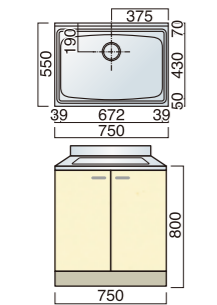

BF

BF-1000 S (H800) ¥69,800 (別途消費税)
BF-1000 ZS (H800) ¥76,500 (別途消費税)

ライン BF-1000 S (H800) ¥76,500 (別途消費税)
ライン BF-1000 ZS (H800) ¥80,700 (別途消費税)

LF

LF-1000 S (H800) ¥62,600 (別途消費税)
LF-1000 ZS (H800) ¥69,100 (別途消費税)

ライン LF-1000 S (H800) ¥70,100 (別途消費税)
ライン LF-1000 ZS (H800) ¥74,300 (別途消費税)

単槽流し台 (高さ800) (W750×D550×H800)

LSO

LSO-750 S (H800) ¥64,200 (別途消費税)
LSO-750 ZS (H800) ¥69,200 (別途消費税)

ライン LSO-750 S (H800) ¥70,700 (別途消費税)
ライン LSO-750 ZS (H800) ¥73,100 (別途消費税)