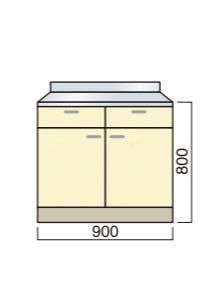

ライン LF-750 S (H700) ¥53,400 (別途消費税)
ライン LF-750 ZS (H700) ¥55,800 (別途消費税)

単槽流し台 (高さ700) (W600×D550×H700)

LSO

LSO-600 S (H700) ¥58,000 (別途消費税)
LSO-600 ZS (H700) ¥62,000 (別途消費税)

ライン LSO-600 S (H700) ¥63,700 (別途消費税)
ライン LSO-600 ZS (H700) ¥65,500 (別途消費税)

BF

BF-600 S (H700) ¥47,400 (別途消費税)
BF-600 ZS (H700) ¥49,900 (別途消費税)

ライン BF-600 S (H700) ¥50,800 (別途消費税)
ライン BF-600 ZS (H700) ¥52,600 (別途消費税)

LF

LF-600 S (H700) ¥38,800 (別途消費税)
LF-600 ZS (H700) ¥41,800 (別途消費税)

ライン LF-600 S (H700) ¥43,400 (別途消費税)
ライン LF-600 ZS (H700) ¥45,200 (別途消費税)

調理台 (W900×D550×H800)

LSO

LSO-900 T ¥60,800 (別途消費税)
LSO-900 ZT ¥66,800 (別途消費税)

ライン LSO-900 T ¥67,500 (別途消費税)
ライン LSO-900 ZT ¥69,100 (別途消費税)