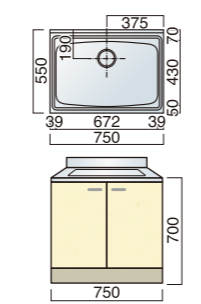

ライン LF-600 S (H800) ¥44,200 (別途消費税)
ライン LF-600 ZS (H800) ¥46,000 (別途消費税)

単槽流し台 (高さ700) (W1000×D550×H700)

LSO

LSO-1000 S (H700) ¥77,100 (別途消費税)
LSO-1000 ZS (H700) ¥81,600 (別途消費税)

ライン LSO-1000 S (H700) ¥82,700 (別途消費税)
ライン LSO-1000 ZS (H700) ¥86,900 (別途消費税)

BF

BF-1000 S (H700) ¥68,700 (別途消費税)
BF-1000 ZS (H700) ¥74,700 (別途消費税)

ライン BF-1000 S (H700) ¥74,700 (別途消費税)
ライン BF-1000 ZS (H700) ¥78,900 (別途消費税)

LF

LF-1000 S (H700) ¥62,300 (別途消費税)
LF-1000 ZS (H700) ¥66,900 (別途消費税)

ライン LF-1000 S (H700) ¥67,900 (別途消費税)
ライン LF-1000 ZS (H700) ¥72,100 (別途消費税)

単槽流し台 (高さ700) (W750×D550×H700)

LSO

LSO-750 S (H700) ¥62,400 (別途消費税)
LSO-750 ZS (H700) ¥66,400 (別途消費税)

ライン LSO-750 S (H700) ¥67,900 (別途消費税)
ライン LSO-750 ZS (H700) ¥70,300 (別途消費税)