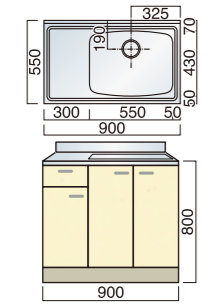

水切付流し台 (W900×D550×H800)

LSO

LSO-900 R/L ¥75,200 (別途消費税)
LSO-900 Z R/L ¥78,700 (別途消費税)

ライン LSO-900 R/L ¥77,300 (別途消費税)
ライン LSO-900 Z R/L ¥80,200 (別途消費税)

BF

BF-900 R/L ¥67,700 (別途消費税)
BF-900 Z R/L ¥72,600 (別途消費税)

ライン BF-900 R/L ¥70,100 (別途消費税)
ライン BF-900 Z R/L ¥73,000 (別途消費税)

LF

LF-900 R/L ¥57,200 (別途消費税)
LF-900 Z R/L ¥60,500 (別途消費税)

ライン LF-900 R/L ¥59,000 (別途消費税)
ライン LF-900 Z R/L ¥61,900 (別途消費税)