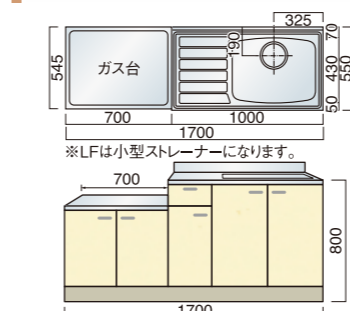

一連式流し台(オプション:バックガード)(W1700×D550×H800) ※[LF]大型ストレーナー対応可能(¥3,000アップ)

LSO

LSOG-1700 R/L ¥99,200 (別途消費税)
LSOG-1700 Z R/L ¥104,900 (別途消費税)

ライン LSOG-1700 R/L ¥104,700 (別途消費税)
ライン LSOG-1700 Z R/L ¥109,900 (別途消費税)

BF

BFG-1700 R/L ¥89,000 (別途消費税)
BFG-1700 Z R/L ¥94,400 (別途消費税)

ライン BFG-1700 R/L ¥92,000 (別途消費税)
ライン BFG-1700 Z R/L ¥97,200 (別途消費税)

LF

LFG-1700 R/L ¥76,400 (別途消費税)
LFG-1700 Z R/L ¥82,900 (別途消費税)

ライン LFG-1700 R/L ¥82,600 (別途消費税)
ライン LFG-1700 Z R/L ¥87,800 (別途消費税)