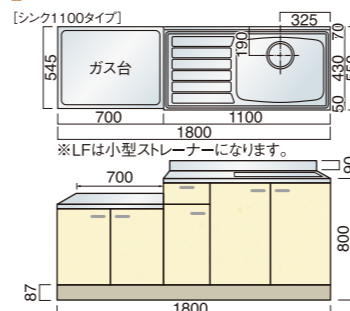

一連式流し台(オプション:バックガード)(W1800[シンク1100+ガス700]×D550×H800) ※[LF]大型ストレーナー対応可能(¥3,000アップ)

LSO

LSOG-1800 R/L (1100×700) ¥108,100 (別途消費税)
LSOG-1800 Z R/L (1100×700) ¥113,000 (別途消費税)

ライン LSOG-1800 R/L (1100×700) ¥112,400 (別途消費税)
ライン LSOG-1800 Z R/L (1100×700) ¥118,300 (別途消費税)

BF

BFG-1800 R/L (1100×700) ¥95,000 (別途消費税)
BFG-1800 Z R/L (1100×700) ¥101,200 (別途消費税)

ライン BFG-1800 R/L (1100×700) ¥98,300 (別途消費税)
ライン BFG-1800 Z R/L (1100×700) ¥104,200 (別途消費税)

LF

LFG-1800 R/L (1100×700) ¥84,800 (別途消費税)
LFG-1800 Z R/L (1100×700) ¥90,500 (別途消費税)

ライン LFG-1800 R/L (1100×700) ¥89,800 (別途消費税)
ライン LFG-1800 Z R/L (1100×700) ¥95,700 (別途消費税)