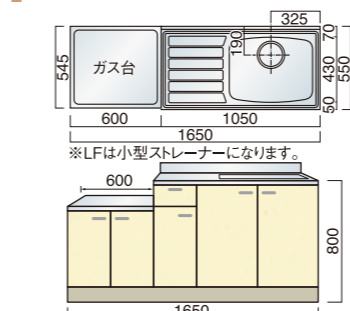

一連式流し台(オプション:バックガード)(W1650×D550×H800) ※[LF]大型ストレーナー対応可能(¥3,000アップ)

LSO

LSOG-1650 R/L ¥98,600 (別途消費税)
LSOG-1650 Z R/L ¥104,400 (別途消費税)

ライン LSOG-1650 R/L ¥104,300 (別途消費税)
ライン LSOG-1650 Z R/L ¥109,500 (別途消費税)

BF

BFG-1650 R/L ¥88,600 (別途消費税)
BFG-1650 Z R/L ¥93,900 (別途消費税)

ライン BFG-1650 R/L ¥91,600 (別途消費税)
ライン BFG-1650 Z R/L ¥96,800 (別途消費税)

LF

LFG-1650 R/L ¥75,800 (別途消費税)
LFG-1650 Z R/L ¥80,200 (別途消費税)

ライン LFG-1650 R/L ¥80,000 (別途消費税)
ライン LFG-1650 Z R/L ¥85,200 (別途消費税)