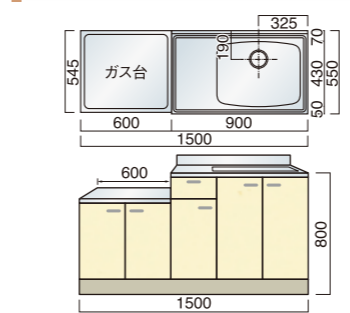

一連式流し台(オプション:バックガード)(W1500×D550×H800)

LSO

LSOG-1500 R/L ¥92,400 (別途消費税)
LSOG-1500 Z R/L ¥98,400 (別途消費税)

ライン LSOG-1500 R/L ¥97,900 (別途消費税)
ライン LSOG-1500 Z R/L ¥103,100 (別途消費税)

BF

BFG-1500 R/L ¥83,700 (別途消費税)
BFG-1500 Z R/L ¥88,800 (別途消費税)

ライン BFG-1500 R/L ¥86,300 (別途消費税)
ライン BFG-1500 Z R/L ¥91,300 (別途消費税)

LF

LFG-1500 R/L ¥70,800 (別途消費税)
LFG-1500 Z R/L ¥74,400 (別途消費税)

ライン LFG-1500 R/L ¥73,800 (別途消費税)
ライン LFG-1500 Z R/L ¥79,000 (別途消費税)

※承認図・表紙は、ホームページ[HP:leman-1013.jp]よりダウンロードし、ご利用いただけます。

☆☆☆☆ F☆☆☆☆が実証するワンランク上の安全性 建築基準法改正に対応したシックハウス対策の一環として、最もホルムアルデヒドの発散量が少なく、高い安全性を誇るF☆☆☆☆の材料を採用しています。

付属品凡例 大型ストレーナー 小型ストレーナー ニアホース ホース700mm 地板 フレイト(中) ボックス型 包丁差 固定棚 コーティング 棚(小) 地板 ステンレス貼り 隅回り転

キッチン
多機能性(H800)セパレートキッチン
セパレートキッチン
吊戸棚
多機能性(H850)セパレートキッチン
セパレートキッチン
デッキ型(H850)セパレートキッチン
コンバートキッチン
奥行400
「椅子対応型」
LDO多機能性/ストッカー式HG
システムキッチン
キッチン収納庫
オールステン流し台/洗面化粧台
レンジフード/調理機器部品