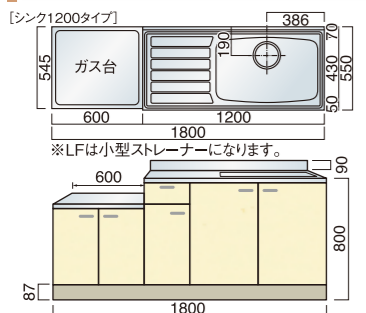

一連式流し台(オプション:バックガード)(W1800[シンク1200+ガス600]×D550×H800) ※[LF]大型ストレーナー対応可能(¥3,000アップ)

LSO

LSOG-1800 R/L (1200×600) ¥108,100 (別途消費税)
LSOG-1800 Z R/L (1200×600) ¥113,000 (別途消費税)

ライン LSOG-1800 R/L (1200×600) ¥112,400 (別途消費税)
ライン LSOG-1800 Z R/L (1200×600) ¥118,300 (別途消費税)

BF

BFG-1800 R/L (1200×600) ¥95,000 (別途消費税)
BFG-1800 Z R/L (1200×600) ¥101,200 (別途消費税)

ライン BFG-1800 R/L (1200×600) ¥98,300 (別途消費税)
ライン BFG-1800 Z R/L (1200×600) ¥104,200 (別途消費税)

LF

LFG-1800 R/L (1200×600) ¥84,800 (別途消費税)
LFG-1800 Z R/L (1200×600) ¥90,500 (別途消費税)

ライン LFG-1800 R/L (1200×600) ¥89,800 (別途消費税)
ライン LFG-1800 Z R/L (1200×600) ¥95,700 (別途消費税)