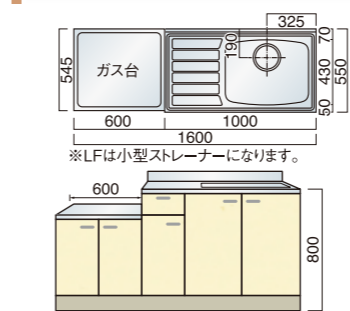

一連式流し台(オプション:バックガード)(W1600×D550×H800) ※[LF]大型ストレーナー対応可能(¥3,000アップ)

LSO

LSOG-1600 R/L ¥93,400 (別途消費税)
LSOG-1600 Z R/L ¥99,400 (別途消費税)

ライン LSOG-1600 R/L ¥99,100 (別途消費税)
ライン LSOG-1600 Z R/L ¥104,300 (別途消費税)

BF

BFG-1600 R/L ¥84,100 (別途消費税)
BFG-1600 Z R/L ¥89,400 (別途消費税)

ライン BFG-1600 R/L ¥86,800 (別途消費税)
ライン BFG-1600 Z R/L ¥92,000 (別途消費税)

LF

LFG-1600 R/L ¥71,400 (別途消費税)
LFG-1600 Z R/L ¥76,100 (別途消費税)

ライン LFG-1600 R/L ¥75,700 (別途消費税)
ライン LFG-1600 Z R/L ¥80,900 (別途消費税)