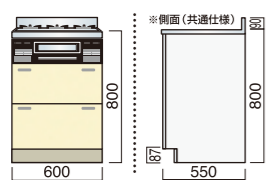

ビルトインキャビネット(引出タイプ)IHヒーター・ガス兼用 (W600×D550×H800)

LSO

LSO-600 CH ¥56,000 (別途消費税)

ライン LSO-600 CH ¥59,500 (別途消費税)

BF

BF-600 CH ¥53,700 (別途消費税)

ライン BF-600 CH ¥56,400 (別途消費税)

LF

LF-600 CH ¥49,500 (別途消費税)

ライン LF-600 CH ¥53,000 (別途消費税)