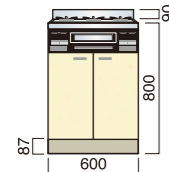

LSO

LSO-600 C ¥50,400 (別途消費税)
LSO-600 ZC ¥53,400 (別途消費税)

ライン LSO-600 C ¥52,900 (別途消費税)
ライン LSO-600 ZC ¥54,200 (別途消費税)

BF

BF-600 C ¥47,700 (別途消費税)
BF-600 ZC ¥49,000 (別途消費税)

ライン BF-600 C ¥48,100 (別途消費税)
ライン BF-600 ZC ¥49,400 (別途消費税)

LF

LF-600 C ¥41,500 (別途消費税)
LF-600 ZC ¥42,800 (別途消費税)

ライン LF-600 C ¥43,700 (別途消費税)
ライン LF-600 ZC ¥45,000 (別途消費税)