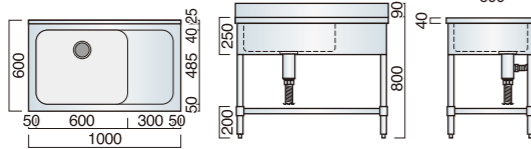

奥行600シリーズ

水切付流し台

二槽シンク

全槽シンク

調理台

BG付ガス台

	SUS430	SUS304
水切付流し台	GN60-1200 R/L (W1200×D600×H800) ￥116,200 (別途消費税)	￥162,600 (別途消費税)
	GN60-1000 R/L (W1000×D600×H800) ￥112,300 (別途消費税)	￥149,100 (別途消費税)
	GN60-900 R/L (W900×D600×H800) ￥107,600 (別途消費税)	￥134,600 (別途消費税)
二槽シンク	GN60-1800 W (W1800×D600×H800) ￥167,500 (別途消費税)	￥209,200 (別途消費税)
	GN60-1500 W (W1500×D600×H800) ￥150,900 (別途消費税)	￥188,600 (別途消費税)
	GN60-1200 W (W1200×D600×H800) ￥132,500 (別途消費税)	￥170,900 (別途消費税)
全槽シンク	GN60-1000 W (W1000×D600×H800) ￥118,100 (別途消費税)	￥161,000 (別途消費税)
	GN60-900 W (W900×D600×H800) ￥113,100 (別途消費税)	￥154,100 (別途消費税)
	GN60-1800 S (W1800×D600×H800) ￥141,700 (別途消費税)	￥182,000 (別途消費税)
調理台	GN60-1500 S (W1500×D600×H800) ￥126,000 (別途消費税)	￥157,600 (別途消費税)
	GN60-1200 S (W1200×D600×H800) ￥110,000 (別途消費税)	￥141,700 (別途消費税)
	GN60-1000 S (W1000×D600×H800) ￥105,900 (別途消費税)	￥132,300 (別途消費税)
BG付ガス台	GN60-900 S (W900×D600×H800) ￥96,700 (別途消費税)	￥120,900 (別途消費税)
	GN60-750 S (W750×D600×H800) ￥81,800 (別途消費税)	￥111,700 (別途消費税)
	GN60-600 S (W600×D600×H800) ￥75,700 (別途消費税)	￥103,100 (別途消費税)
吊戸棚	GN60-1200 T (W1200×D600×H800) ￥73,600 (別途消費税)	￥92,000 (別途消費税)
	GN60-900 T (W900×D600×H800) ￥65,400 (別途消費税)	￥81,500 (別途消費税)
	GN60-600 T (W600×D600×H800) ￥46,200 (別途消費税)	￥64,600 (別途消費税)
吊戸棚	GN60-1200 BG (W1200×D600×H800) ￥83,800 (別途消費税)	￥104,700 (別途消費税)
	GN60-900 BG (W900×D600×H800) ￥72,800 (別途消費税)	￥90,900 (別途消費税)
	GN60-600 BG (W600×D600×H800) ￥54,600 (別途消費税)	￥76,400 (別途消費税)

受注生産品になります。(別途送料ご負担いただきます)

●ノックダウン式
ドライバー1本で組立OK
(足の高さで微調整できます)

GE-600
(W600×D550×H800)
￥29,800(別途消費税)

サイズ特注製作承ります。

K Series

洗面化粧台

洗面台の高さは洗顔もシャンプーも楽な姿勢の80cm
洗収納は実用的な2枚扉。高さのあるものから小物まで十分な収納容量です。

■組み合わせ例(低圧メラミン扉)

- 水栓金具:ハンドシャワー付きシングルレバー混合栓
- 洗面ボウル高さ:800mm
- 化粧台カラー:3色
- ※シャワーと直流をワンタッチで切り替えられるシャワー水栓付き

化粧洗面台 扉カラーバリエーション

洗面化粧台 LK3711KUCU(W750×D530×H1875)
化粧鏡(一面鏡)M751SBH

セット合計金額 ￥114,200(別途消費税)

洗面化粧台 LK3611KUCU(W600×D530×H1875)
化粧鏡(一面鏡)M601SBH