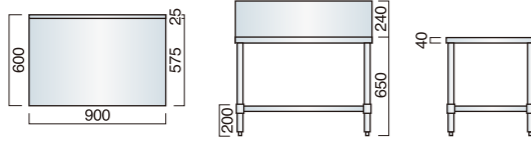

奥行600シリーズ

水切付流し台

二槽シンク

全槽シンク

調理台

BG付ガス台

	SUS430	SUS304
水切付流し台	GN60-1200 R/L (W1200×D600×H800) ￥116,200 (別途消費税)	￥162,600 (別途消費税)
	GN60-1000 R/L (W1000×D600×H800) ￥112,300 (別途消費税)	￥149,100 (別途消費税)
	GN60-900 R/L (W900×D600×H800) ￥107,600 (別途消費税)	￥134,600 (別途消費税)
二槽シンク	GN60-1800 W (W1800×D600×H800) ￥167,500 (別途消費税)	￥209,200 (別途消費税)
	GN60-1500 W (W1500×D600×H800) ￥150,900 (別途消費税)	￥188,600 (別途消費税)
	GN60-1200 W (W1200×D600×H800) ￥132,500 (別途消費税)	￥170,900 (別途消費税)
全槽シンク	GN60-1000 W (W1000×D600×H800) ￥118,100 (別途消費税)	￥161,000 (別途消費税)
	GN60-900 W (W900×D600×H800) ￥113,100 (別途消費税)	￥154,100 (別途消費税)
	GN60-1800 S (W1800×D600×H800) ￥141,700 (別途消費税)	￥182,000 (別途消費税)
調理台	GN60-1500 S (W1500×D600×H800) ￥126,000 (別途消費税)	￥157,600 (別途消費税)
	GN60-1200 S (W1200×D600×H800) ￥110,000 (別途消費税)	￥141,700 (別途消費税)
	GN60-1000 S (W1000×D600×H800) ￥105,900 (別途消費税)	￥132,300 (別途消費税)
BG付ガス台	GN60-900 S (W900×D600×H800) ￥96,700 (別途消費税)	￥120,900 (別途消費税)
	GN60-750 S (W750×D600×H800) ￥81,800 (別途消費税)	￥111,700 (別途消費税)
	GN60-600 S (W600×D600×H800) ￥75,700 (別途消費税)	￥103,100 (別途消費税)
吊戸棚	GN60-1200 T (W1200×D600×H800) ￥73,600 (別途消費税)	￥92,000 (別途消費税)
	GN60-900 T (W900×D600×H800) ￥65,400 (別途消費税)	￥81,500 (別途消費税)
	GN60-600 T (W600×D600×H800) ￥46,200 (別途消費税)	￥64,600 (別途消費税)
吊戸棚	GN60-1200 BG (W1200×D600×H800) ￥83,800 (別途消費税)	￥104,700 (別途消費税)
	GN60-900 BG (W900×D600×H800) ￥72,800 (別途消費税)	￥90,900 (別途消費税)
	GN60-600 BG (W600×D600×H800) ￥54,600 (別途消費税)	￥76,400 (別途消費税)

受注生産品になります。(別途送料ご負担いただきます)

●ノックダウン式
ドライバー1本で組立OK
(足の高さで微調整できます)

GE-600
(W600×D550×H800)
￥29,800(別途消費税)

サイズ特注製作承ります。

K Series

洗面化粧台

洗面台の高さは洗顔もシャンプーも楽な姿勢の80cm
洗収納は実用的な2枚扉。高さのあるものから小物まで十分な収納容量です。

■組み合わせ例(低圧メラミン扉)

- 水栓金具:ハンドシャワー付きシングルレバー混合栓
- 洗面ボウル高さ:800mm
- 化粧台カラー:3色
- ※シャワーと直流をワンタッチで切り替えられるシャワー水栓付き

化粧洗面台 扉カラーバリエーション

洗面化粧台 LK3711KUCU(W750×D530×H1875)
化粧鏡(一面鏡)M751SBH

セット合計金額 ￥114,200(別途消費税)

洗面化粧台 LK3611KUCU(W600×D530×H1875)
化粧鏡(一面鏡)M601SBH