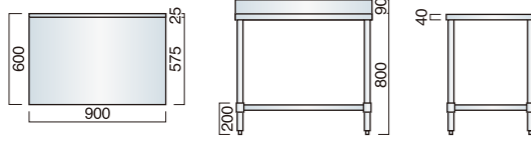

奥行600シリーズ

水切付流し台

二槽シンク

全槽シンク

調理台

BG付ガス台

	SUS430	SUS304
水切付流し台	GN60-1200 R/L (W1200×D600×H800) ￥116,200 (別途消費税)	￥162,600 (別途消費税)
	GN60-1000 R/L (W1000×D600×H800) ￥112,300 (別途消費税)	￥149,100 (別途消費税)
	GN60-900 R/L (W900×D600×H800) ￥107,600 (別途消費税)	￥134,600 (別途消費税)
二槽シンク	GN60-1800 W (W1800×D600×H800) ￥167,500 (別途消費税)	￥209,200 (別途消費税)
	GN60-1500 W (W1500×D600×H800) ￥150,900 (別途消費税)	￥188,600 (別途消費税)
	GN60-1200 W (W1200×D600×H800) ￥132,500 (別途消費税)	￥170,900 (別途消費税)
全槽シンク	GN60-1000 W (W1000×D600×H800) ￥118,100 (別途消費税)	￥161,000 (別途消費税)
	GN60-900 W (W900×D600×H800) ￥113,100 (別途消費税)	￥154,100 (別途消費税)
	GN60-1800 S (W1800×D600×H800) ￥141,700 (別途消費税)	￥182,000 (別途消費税)
調理台	GN60-1500 S (W1500×D600×H800) ￥126,000 (別途消費税)	￥157,600 (別途消費税)
	GN60-1200 S (W1200×D600×H800) ￥110,000 (別途消費税)	￥141,700 (別途消費税)
	GN60-1000 S (W1000×D600×H800) ￥105,900 (別途消費税)	￥132,300 (別途消費税)
BG付ガス台	GN60-900 S (W900×D600×H800) ￥96,700 (別途消費税)	￥120,900 (別途消費税)
	GN60-750 S (W750×D600×H800) ￥81,800 (別途消費税)	￥111,700 (別途消費税)
	GN60-600 S (W600×D600×H800) ￥75,700 (別途消費税)	￥103,100 (別途消費税)
吊戸棚	GN60-1200 T (W1200×D600×H800) ￥73,600 (別途消費税)	￥92,000 (別途消費税)
	GN60-900 T (W900×D600×H800) ￥65,400 (別途消費税)	￥81,500 (別途消費税)
	GN60-600 T (W600×D600×H800) ￥46,200 (別途消費税)	￥64,600 (別途消費税)
吊戸棚	GN60-1200 BG (W1200×D600×H800) ￥83,800 (別途消費税)	￥104,700 (別途消費税)
	GN60-900 BG (W900×D600×H800) ￥72,800 (別途消費税)	￥90,900 (別途消費税)
	GN60-600 BG (W600×D600×H800) ￥54,600 (別途消費税)	￥76,400 (別途消費税)

受注生産品になります。(別途送料ご負担いただきます)

●ノックダウン式
ドライバー1本で組立OK
(足の高さで微調整できます)

GE-600
(W600×D550×H800)
￥29,800(別途消費税)

サイズ特注製作承ります。

K Series

洗面化粧台

洗面台の高さは洗顔もシャンプーも楽な姿勢の80cm
洗収納は実用的な2枚扉。高さのあるものから小物まで十分な収納容量です。

■組み合わせ例(低圧メラミン扉)

- 水栓金具:ハンドシャワー付きシングルレバー混合栓
- 洗面ボウル高さ:800mm
- 化粧台カラー:3色
- ※シャワーと直流をワンタッチで切り替えられるシャワー水栓付き

化粧洗面台 扉カラーバリエーション

洗面化粧台 LK3711KUCU(W750×D530×H1875)
化粧鏡(一面鏡)M751SBH

セット合計金額 ￥114,200(別途消費税)

洗面化粧台 LK3611KUCU(W600×D530×H1875)
化粧鏡(一面鏡)M601SBH