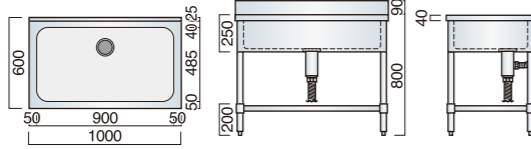

奥行600シリーズ

水切付流し台

二槽シンク

全槽シンク

調理台

BG付ガス台

	SUS430	SUS304
水切付流し台	GN60-1200 R/L (W1200×D600×H800) ￥116,200 (別途消費税)	￥162,600 (別途消費税)
	GN60-1000 R/L (W1000×D600×H800) ￥112,300 (別途消費税)	￥149,100 (別途消費税)
	GN60-900 R/L (W900×D600×H800) ￥107,600 (別途消費税)	￥134,600 (別途消費税)
二槽シンク	GN60-1800 W (W1800×D600×H800) ￥167,500 (別途消費税)	￥209,200 (別途消費税)
	GN60-1500 W (W1500×D600×H800) ￥150,900 (別途消費税)	￥188,600 (別途消費税)
	GN60-1200 W (W1200×D600×H800) ￥132,500 (別途消費税)	￥170,900 (別途消費税)
全槽シンク	GN60-1000 W (W1000×D600×H800) ￥118,100 (別途消費税)	￥161,000 (別途消費税)
	GN60-900 W (W900×D600×H800) ￥113,100 (別途消費税)	￥154,100 (別途消費税)
	GN60-1800 S (W1800×D600×H800) ￥141,700 (別途消費税)	￥182,000 (別途消費税)
調理台	GN60-1500 S (W1500×D600×H800) ￥126,000 (別途消費税)	￥157,600 (別途消費税)
	GN60-1200 S (W1200×D600×H800) ￥110,000 (別途消費税)	￥141,700 (別途消費税)
	GN60-1000 S (W1000×D600×H800) ￥105,900 (別途消費税)	￥132,300 (別途消費税)
BG付ガス台	GN60-900 S (W900×D600×H800) ￥96,700 (別途消費税)	￥120,900 (別途消費税)
	GN60-750 S (W750×D600×H800) ￥81,800 (別途消費税)	￥111,700 (別途消費税)
	GN60-600 S (W600×D600×H800) ￥75,700 (別途消費税)	￥103,100 (別途消費税)
吊戸棚	GN60-1200 T (W1200×D600×H800) ￥73,600 (別途消費税)	￥92,000 (別途消費税)
	GN60-900 T (W900×D600×H800) ￥65,400 (別途消費税)	￥81,500 (別途消費税)
	GN60-600 T (W600×D600×H800) ￥46,200 (別途消費税)	￥64,600 (別途消費税)
吊戸棚	GN60-1200 BG (W1200×D600×H800) ￥83,800 (別途消費税)	￥104,700 (別途消費税)
	GN60-900 BG (W900×D600×H800) ￥72,800 (別途消費税)	￥90,900 (別途消費税)
	GN60-600 BG (W600×D600×H800) ￥54,600 (別途消費税)	￥76,400 (別途消費税)

受注生産品になります。(別途送料ご負担いただきます)

●ノックダウン式
ドライバー1本で組立OK
(足の高さで微調整できます)

GE-600
(W600×D550×H800)
￥29,800(別途消費税)

サイズ特注製作承ります。

K Series

洗面化粧台

洗面台の高さは洗顔もシャンプーも楽な姿勢の80cm
洗収納は実用的な2枚扉。高さのあるものから小物まで十分な収納容量です。

■組み合わせ例(低圧メラミン扉)

- 水栓金具:ハンドシャワー付きシングルレバー混合栓
- 洗面ボウル高さ:800mm
- 化粧台カラー:3色
- ※シャワーと直流をワンタッチで切り替えられるシャワー水栓付き

化粧洗面台 扉カラーバリエーション

洗面化粧台 LK3711KUCU(W750×D530×H1875)
化粧鏡(一面鏡)M751SBH

セット合計金額 ￥114,200(別途消費税)

洗面化粧台 LK3611KUCU(W600×D530×H1875)
化粧鏡(一面鏡)M601SBH