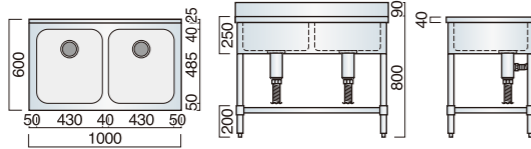

奥行600シリーズ

水切付流し台

二槽シンク

全槽シンク

調理台

BG付ガス台

	SUS430	SUS304
水切付流し台	GN60-1200 R/L (W1200×D600×H800) ￥116,200 (別途消費税)	￥162,600 (別途消費税)
	GN60-1000 R/L (W1000×D600×H800) ￥112,300 (別途消費税)	￥149,100 (別途消費税)
	GN60-900 R/L (W900×D600×H800) ￥107,600 (別途消費税)	￥134,600 (別途消費税)
二槽シンク	GN60-1800 W (W1800×D600×H800) ￥167,500 (別途消費税)	￥209,200 (別途消費税)
	GN60-1500 W (W1500×D600×H800) ￥150,900 (別途消費税)	￥188,600 (別途消費税)
	GN60-1200 W (W1200×D600×H800) ￥132,500 (別途消費税)	￥170,900 (別途消費税)
全槽シンク	GN60-1000 W (W1000×D600×H800) ￥118,100 (別途消費税)	￥161,000 (別途消費税)
	GN60-900 W (W900×D600×H800) ￥113,100 (別途消費税)	￥154,100 (別途消費税)
	GN60-1800 S (W1800×D600×H800) ￥141,700 (別途消費税)	￥182,000 (別途消費税)
調理台	GN60-1500 S (W1500×D600×H800) ￥126,000 (別途消費税)	￥157,600 (別途消費税)
	GN60-1200 S (W1200×D600×H800) ￥110,000 (別途消費税)	￥141,700 (別途消費税)
	GN60-1000 S (W1000×D600×H800) ￥105,900 (別途消費税)	￥132,300 (別途消費税)
BG付ガス台	GN60-900 S (W900×D600×H800) ￥96,700 (別途消費税)	￥120,900 (別途消費税)
	GN60-750 S (W750×D600×H800) ￥81,800 (別途消費税)	￥111,700 (別途消費税)
	GN60-600 S (W600×D600×H800) ￥75,700 (別途消費税)	￥103,100 (別途消費税)
吊戸棚	GN60-1200 T (W1200×D600×H800) ￥73,600 (別途消費税)	￥92,000 (別途消費税)
	GN60-900 T (W900×D600×H800) ￥65,400 (別途消費税)	￥81,500 (別途消費税)
	GN60-600 T (W600×D600×H800) ￥46,200 (別途消費税)	￥64,600 (別途消費税)
吊戸棚	GN60-1200 BG (W1200×D600×H800) ￥83,800 (別途消費税)	￥104,700 (別途消費税)
	GN60-900 BG (W900×D600×H800) ￥72,800 (別途消費税)	￥90,900 (別途消費税)
	GN60-600 BG (W600×D600×H800) ￥54,600 (別途消費税)	￥76,400 (別途消費税)

受注生産品になります。(別途送料ご負担いただきます)

●ノックダウン式
ドライバー1本で組立OK
(足の高さで微調整できます)

GE-600
(W600×D550×H800)
￥29,800(別途消費税)

サイズ特注製作承ります。

K Series

洗面化粧台

洗面台の高さは洗顔もシャンプーも楽な姿勢の80cm
洗収納は実用的な2枚扉。高さのあるものから小物まで十分な収納容量です。

■組み合わせ例(低圧メラミン扉)

- 水栓金具:ハンドシャワー付きシングルレバー混合栓
- 洗面ボウル高さ:800mm
- 化粧台カラー:3色
- ※シャワーと直流をワンタッチで切り替えられるシャワー水栓付き

化粧洗面台 扉カラーバリエーション

洗面化粧台 LK3711KUCU(W750×D530×H1875)
化粧鏡(一面鏡)M751SBH

セット合計金額 ￥114,200(別途消費税)

洗面化粧台 LK3611KUCU(W600×D530×H1875)
化粧鏡(一面鏡)M601SBH