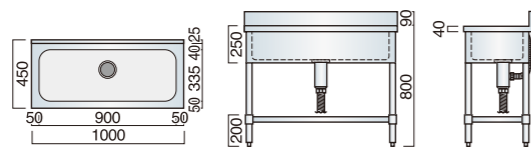

奥行600シリーズ

水切付流し台

二槽シンク

全槽シンク

調理台

BG付ガス台

	SUS430	SUS304
水切付流し台	GN60-1200 R/L (W1200×D600×H800) ￥116,200 (別途消費税)	￥162,600 (別途消費税)
	GN60-1000 R/L (W1000×D600×H800) ￥112,300 (別途消費税)	￥149,100 (別途消費税)
	GN60-900 R/L (W900×D600×H800) ￥107,600 (別途消費税)	￥134,600 (別途消費税)
二槽シンク	GN60-1800 W (W1800×D600×H800) ￥167,500 (別途消費税)	￥209,200 (別途消費税)
	GN60-1500 W (W1500×D600×H800) ￥150,900 (別途消費税)	￥188,600 (別途消費税)
	GN60-1200 W (W1200×D600×H800) ￥132,500 (別途消費税)	￥170,900 (別途消費税)
全槽シンク	GN60-1000 W (W1000×D600×H800) ￥118,100 (別途消費税)	￥161,000 (別途消費税)
	GN60-900 W (W900×D600×H800) ￥113,100 (別途消費税)	￥154,100 (別途消費税)
	GN60-1800 S (W1800×D600×H800) ￥141,700 (別途消費税)	￥182,000 (別途消費税)
調理台	GN60-1500 S (W1500×D600×H800) ￥126,000 (別途消費税)	￥157,600 (別途消費税)
	GN60-1200 S (W1200×D600×H800) ￥110,000 (別途消費税)	￥141,700 (別途消費税)
	GN60-1000 S (W1000×D600×H800) ￥105,900 (別途消費税)	￥132,300 (別途消費税)
BG付ガス台	GN60-900 S (W900×D600×H800) ￥96,700 (別途消費税)	￥120,900 (別途消費税)
	GN60-750 S (W750×D600×H800) ￥81,800 (別途消費税)	￥111,700 (別途消費税)
	GN60-600 S (W600×D600×H800) ￥75,700 (別途消費税)	￥103,100 (別途消費税)
吊戸棚	GN60-1200 T (W1200×D600×H800) ￥73,600 (別途消費税)	￥92,000 (別途消費税)
	GN60-900 T (W900×D600×H800) ￥65,400 (別途消費税)	￥81,500 (別途消費税)
	GN60-600 T (W600×D600×H800) ￥46,200 (別途消費税)	￥64,600 (別途消費税)
吊戸棚	GN60-1200 BG (W1200×D600×H800) ￥83,800 (別途消費税)	￥104,700 (別途消費税)
	GN60-900 BG (W900×D600×H800) ￥72,800 (別途消費税)	￥90,900 (別途消費税)
	GN60-600 BG (W600×D600×H800) ￥54,600 (別途消費税)	￥76,400 (別途消費税)

奥行450シリーズ

二槽シンク

全槽シンク

調理台