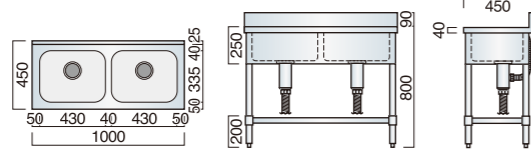

奥行600シリーズ

水切付流し台

二槽シンク

全槽シンク

調理台

BG付ガス台

	SUS430	SUS304
水切付流し台	GN60-1200 R/L (W1200×D600×H800) ￥116,200 (別途消費税)	￥162,600 (別途消費税)
	GN60-1000 R/L (W1000×D600×H800) ￥112,300 (別途消費税)	￥149,100 (別途消費税)
	GN60-900 R/L (W900×D600×H800) ￥107,600 (別途消費税)	￥134,600 (別途消費税)
二槽シンク	GN60-1800 W (W1800×D600×H800) ￥167,500 (別途消費税)	￥209,200 (別途消費税)
	GN60-1500 W (W1500×D600×H800) ￥150,900 (別途消費税)	￥188,600 (別途消費税)
	GN60-1200 W (W1200×D600×H800) ￥132,500 (別途消費税)	￥170,900 (別途消費税)
全槽シンク	GN60-1000 W (W1000×D600×H800) ￥118,100 (別途消費税)	￥161,000 (別途消費税)
	GN60-900 W (W900×D600×H800) ￥113,100 (別途消費税)	￥154,100 (別途消費税)
	GN60-1800 S (W1800×D600×H800) ￥141,700 (別途消費税)	￥182,000 (別途消費税)
調理台	GN60-1500 S (W1500×D600×H800) ￥126,000 (別途消費税)	￥157,600 (別途消費税)
	GN60-1200 S (W1200×D600×H800) ￥110,000 (別途消費税)	￥141,700 (別途消費税)
	GN60-1000 S (W1000×D600×H800) ￥105,900 (別途消費税)	￥132,300 (別途消費税)
BG付ガス台	GN60-900 S (W900×D600×H800) ￥96,700 (別途消費税)	￥120,900 (別途消費税)
	GN60-750 S (W750×D600×H800) ￥81,800 (別途消費税)	￥111,700 (別途消費税)
	GN60-600 S (W600×D600×H800) ￥75,700 (別途消費税)	￥103,100 (別途消費税)
吊戸棚	GN60-1200 T (W1200×D600×H800) ￥73,600 (別途消費税)	￥92,000 (別途消費税)
	GN60-900 T (W900×D600×H800) ￥65,400 (別途消費税)	￥81,500 (別途消費税)
	GN60-600 T (W600×D600×H800) ￥46,200 (別途消費税)	￥64,600 (別途消費税)
吊戸棚	GN60-1200 BG (W1200×D600×H800) ￥83,800 (別途消費税)	￥104,700 (別途消費税)
	GN60-900 BG (W900×D600×H800) ￥72,800 (別途消費税)	￥90,900 (別途消費税)
	GN60-600 BG (W600×D600×H800) ￥54,600 (別途消費税)	￥76,400 (別途消費税)

奥行450シリーズ

二槽シンク

全槽シンク

調理台