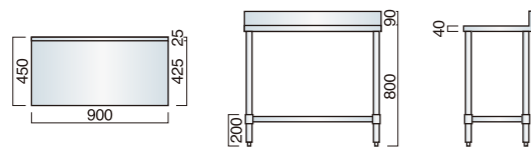

奥行450シリーズ

二槽シンク

全槽シンク

調理台

	SUS430	SUS304
二槽シンク	GN45-1800 W (W1800×D450×H800) ￥155,500 (別途消費税)	￥194,400 (別途消費税)
	GN45-1500 W (W1500×D450×H800) ￥138,900 (別途消費税)	￥173,600 (別途消費税)
	GN45-1200 W (W1200×D450×H800) ￥121,500 (別途消費税)	￥157,300 (別途消費税)
全槽シンク	GN45-1000 W (W1000×D450×H800) ￥116,800 (別途消費税)	￥146,000 (別途消費税)
	GN45-900 W (W900×D450×H800) ￥103,000 (別途消費税)	￥140,400 (別途消費税)
	GN45-800 W (W800×D450×H800) ￥100,400 (別途消費税)	￥136,800 (別途消費税)
調理台	GN45-1800 S (W1800×D450×H800) ￥138,900 (別途消費税)	￥173,600 (別途消費税)
	GN45-1500 S (W1500×D450×H800) ￥123,300 (別途消費税)	￥154,100 (別途消費税)
	GN45-1200 S (W1200×D450×H800) ￥108,600 (別途消費税)	￥135,700 (別途消費税)
吊戸棚	GN45-1000 S (W1000×D450×H800) ￥103,100 (別途消費税)	￥128,800 (別途消費税)
	GN45-900 S (W900×D450×H800) ￥95,700 (別途消費税)	￥119,600 (別途消費税)
	GN45-750 S (W750×D450×H800) ￥81,000 (別途消費税)	￥110,400 (別途消費税)
吊戸棚	GN45-600 S (W600×D450×H800) ￥74,200 (別途消費税)	￥101,200 (別途消費税)
	GN45-1200 T (W1200×D450×H800) ￥69,600 (別途消費税)	￥87,000 (別途消費税)
	GN45-900 T (W900×D450×H800) ￥61,700 (別途消費税)	￥77,100 (別途消費税)
	GN45-600 T (W600×D450×H800) ￥39,900 (別途消費税)	￥55,800 (別途消費税)

受注生産品になります。(別途送料ご負担いただきます)

●ノックダウン式
ドライバー1本で組立OK
(足の高さで微調整できます)

GE-600
(W600×D550×H800)
￥29,800(別途消費税)

サイズ特注製作承ります。

K Series

洗面化粧台

洗面台の高さは洗顔もシャンプーも楽な姿勢の80cm
洗収納は実用的な2枚扉。高さのあるものから小物まで十分な収納容量です。

■組み合わせ例(低圧メラミン扉)

- 水栓金具:ハンドシャワー付きシングルレバー混合栓
- 洗面ボウル高さ:800mm
- 化粧台カラー:3色
- ※シャワーと直流をワンタッチで切り替えられるシャワー水栓付き

化粧洗面台 扉カラーバリエーション

洗面化粧台 LK3711KUCU(W750×D530×H1875)
化粧鏡(一面鏡)M751SBH

セット合計金額 ￥114,200(別途消費税)

洗面化粧台 LK3611KUCU(W600×D530×H1875)
化粧鏡(一面鏡)M601SBH