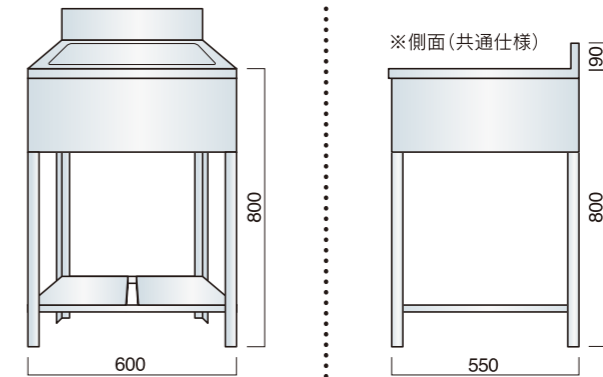

奥行450シリーズ

二槽シンク

全槽シンク

調理台

	SUS430	SUS304
二槽シンク	GN45-1800 W (W1800×D450×H800) ￥155,500 (別途消費税)	￥194,400 (別途消費税)
	GN45-1500 W (W1500×D450×H800) ￥138,900 (別途消費税)	￥173,600 (別途消費税)
	GN45-1200 W (W1200×D450×H800) ￥121,500 (別途消費税)	￥157,300 (別途消費税)
全槽シンク	GN45-1000 W (W1000×D450×H800) ￥116,800 (別途消費税)	￥146,000 (別途消費税)
	GN45-900 W (W900×D450×H800) ￥103,000 (別途消費税)	￥140,400 (別途消費税)
	GN45-800 W (W800×D450×H800) ￥100,400 (別途消費税)	￥136,800 (別途消費税)
調理台	GN45-1800 S (W1800×D450×H800) ￥138,900 (別途消費税)	￥173,600 (別途消費税)
	GN45-1500 S (W1500×D450×H800) ￥123,300 (別途消費税)	￥154,100 (別途消費税)
	GN45-1200 S (W1200×D450×H800) ￥108,600 (別途消費税)	￥135,700 (別途消費税)
吊戸棚	GN45-1000 S (W1000×D450×H800) ￥103,100 (別途消費税)	￥128,800 (別途消費税)
	GN45-900 S (W900×D450×H800) ￥95,700 (別途消費税)	￥119,600 (別途消費税)
	GN45-750 S (W750×D450×H800) ￥81,000 (別途消費税)	￥110,400 (別途消費税)
吊戸棚	GN45-600 S (W600×D450×H800) ￥74,200 (別途消費税)	￥101,200 (別途消費税)
	GN45-1200 T (W1200×D450×H800) ￥69,600 (別途消費税)	￥87,000 (別途消費税)
	GN45-900 T (W900×D450×H800) ￥61,700 (別途消費税)	￥77,100 (別途消費税)
	GN45-600 T (W600×D450×H800) ￥39,900 (別途消費税)	￥55,800 (別途消費税)

受注生産品になります。(別途送料ご負担いただきます)

●ノックダウン式
ドライバー1本で組立OK
(足の高さで微調整できます)

GE-600
(W600×D550×H800)
￥29,800(別途消費税)

サイズ特注製作承ります。

K Series

洗面化粧台

洗面台の高さは洗顔もシャンプーも楽な姿勢の80cm
洗収納は実用的な2枚扉。高さのあるものから小物まで十分な収納容量です。

■組み合わせ例(低圧メラミン扉)

- 水栓金具:ハンドシャワー付きシングルレバー混合栓
- 洗面ボウル高さ:800mm
- 化粧台カラー:3色
- ※シャワーと直流をワンタッチで切り替えられるシャワー水栓付き

化粧洗面台 扉カラーバリエーション

洗面化粧台 LK3711KUCU(W750×D530×H1875)
化粧鏡(一面鏡)M751SBH

セット合計金額 ￥114,200(別途消費税)

洗面化粧台 LK3611KUCU(W600×D530×H1875)
化粧鏡(一面鏡)M601SBH