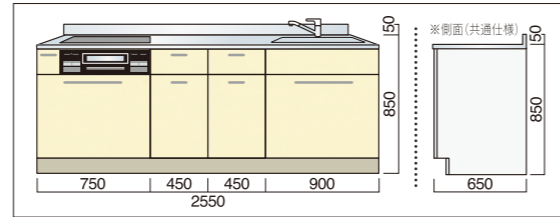

HGL システム 2550 R/L

- ステンシンク W2550 ￥204,000
- 流しキャビネット W900 ￥96,700
- ガスキャビネット W750 ￥67,600
- 引出キャビネット W450 ￥76,000
- 引出キャビネット W450 ￥76,000
- 吊戸棚 (W900×D375×H700) ￥60,000
- 吊戸棚 (W900×D375×H700) ￥60,000
- IHヒーター (HT-K6S(K)) ￥195,000
- フラットスリムレンジフード (セット商品) ￥108,800
- 水栓 (K876JK) ￥26,500

セット価格 ￥970,600 (別途消費税)