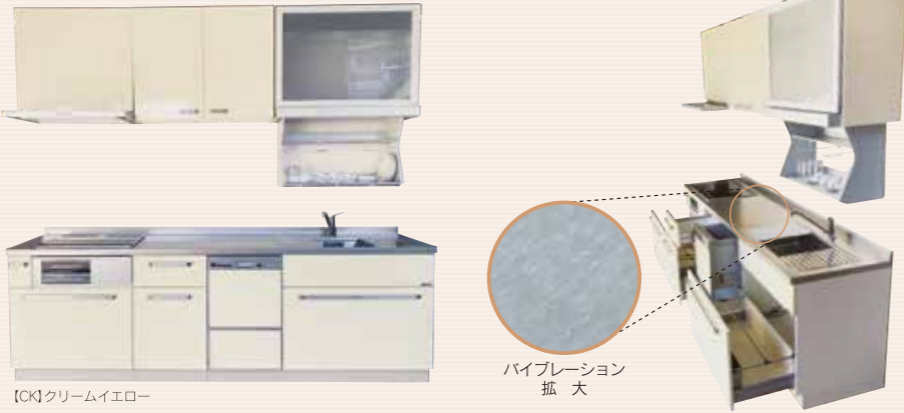

- キズが付きにくい鏡面扉
- 引出側面はサビに強く高級感のあるメタリック塗装のクリアコーティング仕上
- 引出には、ソフトクローズのエアードンパー内蔵
- シンクは、鈍い光沢が細かなキズも目立ちにくい高級カウンターハイレーション(SUS304)使用

オプション仕様

HGL 扉カラーバリエーション

[CK] クリームイエロー	[CS] グリーン	[CL] ホワイト
---------------	-----------	-----------

※印刷物と実際の色とは多少異なります。

標準仕様

ステンレスシンク JS15 3Fタイプ

一般的なシンクは、シンク内での作業に限られていて非効率でした。「JS15 3Fシンク」は、アクセサリーを組み合わせてシンクを立体的に使うことで、無駄のない、効率的な作業を可能にしました。アクセサリーは上下段で同じものが使えるので組み合わせは6通り以上。アイデア次第でその組み合わせがさらに広がる、多機能な次世代のシンクです。