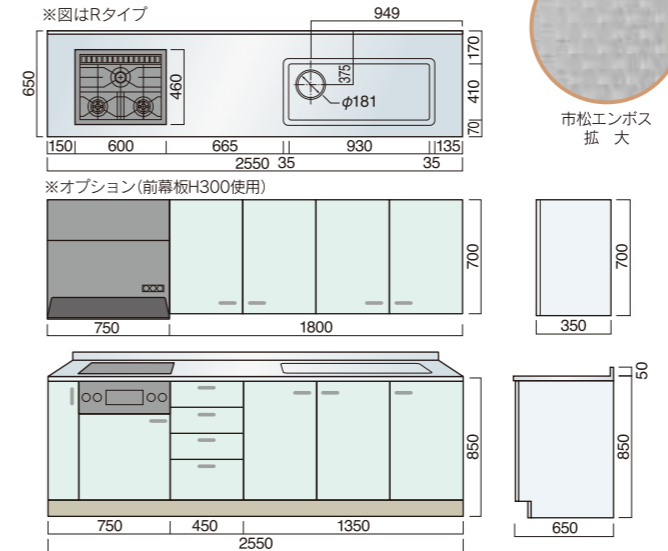

後片付けの煩わしさをらくらく解消。楽しい食事のあとはゆとりの時間に。プラズマクラスター技術搭載。

- 食器収納点数 40点(約6人分)
- 大皿6点/中ばち6点/小皿6点/茶碗6点/汁碗6点/グラス5点/湯のみ5点/箸・スプーンなど

(W450) ￥188,000 (別途消費税)

電動昇降ラック

収納庫が見やすく、取り出しやすい。これまでになかったシンプルなデザイン。

- 水切りタイプ 間口:75・90cm
- まな板ラック・水受けトレイ付(左右調整可能)
- 昇降ストローク:45cm
- 最大積載重量:20kg
- 開口寸法:45cm

(W900) ￥178,000 (別途消費税)

システムキッチン

毎日のキッチンワークを楽しく
より快適にサポートする機能的なシステムキッチン

- 表面がなめらかな鏡面仕上仕様
 - 吊戸棚の高さはゆとりの70cm
 - シンクは、凸凹模様によりキズが付きにくく指紋も目立たない市松エンボス(SUS304)使用
- ※サイズ・数量限定品になります

LSO 扉カラーバリエーション

[CK] クリームイエロー [CS] グリーン [CL] ホワイト

※印刷物と実際の色とは多少異なります。

天板ステンレス 例:間口 2550タイプ

コンパクトキッチン

ちょっぴりぜいたくなシステム感覚
コンパクトキッチン・ビルトインタイプ

間口 2100タイプ

流しキャビネット(W900)	￥61,000
引出キャビネット(W450)	￥39,800
ガスキャビネット(W750)	￥51,200
吊戸棚(W1350×H700)	￥46,300
シロッコファン(W750)	￥68,000
ガス器具	￥98,000
シンク(W2100)	￥116,600
合計金額	￥480,900 (別途消費税)