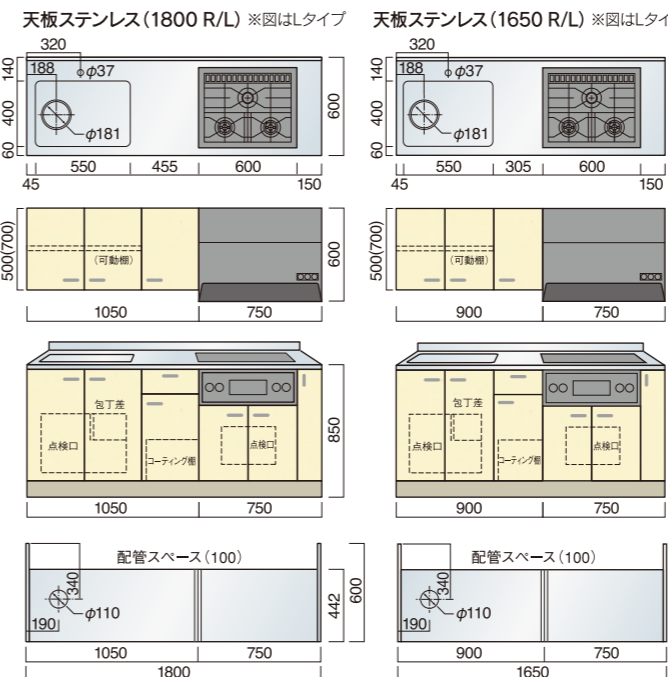

(W900) ￥178,000 (別途消費税)

システムキッチン

毎日のキッチンワークを楽しく
より快適にサポートする機能的なシステムキッチン

- 表面がなめらかな鏡面仕上仕様
 - 吊戸棚の高さはゆとりの70cm
 - シンクは、凸凹模様によりキズが付きにくく指紋も目立たない市松エンボス(SUS304)使用
- ※サイズ・数量限定品になります

LSO 扉カラーバリエーション

[CK] クリームイエロー [CS] グリーン [CL] ホワイト

※印刷物と実際の色とは多少異なります。

天板ステンレス 例:間口 2550タイプ

コンパクトキッチン

ちょっぴりぜいたくなシステム感覚
コンパクトキッチン・ビルトインタイプ

間口 2100タイプ

流しキャビネット(W900)	￥61,000
引出キャビネット(W450)	￥39,800
ガスキャビネット(W750)	￥51,200
吊戸棚(W1350×H700)	￥46,300
シロッコファン(W750)	￥68,000
ガス器具	￥98,000
シンク(W2100)	￥116,600
合計金額	￥480,900 (別途消費税)

間口 2400タイプ

流しキャビネット(W1200)	￥65,700
引出キャビネット(W450)	￥39,800
ガスキャビネット(W750)	￥51,200
吊戸棚(W1650×H700)	￥48,700
シロッコファン(W750)	￥68,000
ガス器具	￥98,000
シンク(W2400)	￥122,600
合計金額	￥494,000 (別途消費税)

間口 2700タイプ

流しキャビネット(W1350)	￥69,000
引出キャビネット(W450)	￥39,800
ガスキャビネット(W900)	￥58,200
吊戸棚(W1800×H700)	￥49,900
シロッコファン(W900)	￥88,400
ガス器具	￥98,000
シンク(W2700)	￥132,000
合計金額	￥535,300 (別途消費税)