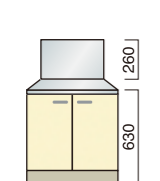

バックガード付ガス台 (W600×D545×H630)

LSO	BF	LF
LSO-600 BG ¥43,400 (別途消費税) LSO-600 ZBG ¥45,800 (別途消費税)	BF-600 BG ¥42,900 (別途消費税) BF-600 ZBG ¥44,200 (別途消費税)	LF-600 BG ¥37,500 (別途消費税) LF-600 ZBG ¥38,800 (別途消費税)
ライン LSO-600 BG ¥45,300 (別途消費税) ライン LSO-600 ZBG ¥46,600 (別途消費税)	ライン BF-600 BG ¥43,100 (別途消費税) ライン BF-600 ZBG ¥44,400 (別途消費税)	ライン LF-600 BG ¥39,500 (別途消費税) ライン LF-600 ZBG ¥40,800 (別途消費税)