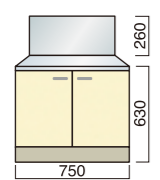

バックガード付ガス台 (W750×D545×H630)

LSO	BF	LF
LSO-750 BG ¥50,900 (別途消費税) LSO-750 ZBG ¥53,400 (別途消費税)	BF-750 BG ¥48,200 (別途消費税) BF-750 ZBG ¥50,400 (別途消費税)	LF-750 BG ¥44,600 (別途消費税) LF-750 ZBG ¥46,800 (別途消費税)
ライン LSO-750 BG ¥55,700 (別途消費税) ライン LSO-750 ZBG ¥57,300 (別途消費税)	ライン BF-750 BG ¥51,900 (別途消費税) ライン BF-750 ZBG ¥53,500 (別途消費税)	ライン LF-750 BG ¥49,000 (別途消費税) ライン LF-750 ZBG ¥50,600 (別途消費税)