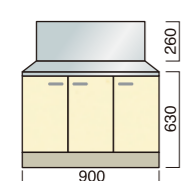

バックガード付ガス台 (W900×D545×H630)

LSO	BF	LF
LSO-900 BG ¥56,800 (別途消費税) LSO-900 ZBG ¥59,800 (別途消費税)	BF-900 BG ¥52,700 (別途消費税) BF-900 ZBG ¥55,300 (別途消費税)	LF-900 BG ¥48,800 (別途消費税) LF-900 ZBG ¥51,400 (別途消費税)
ライン LSO-900 BG ¥63,500 (別途消費税) ライン LSO-900 ZBG ¥65,100 (別途消費税)	ライン BF-900 BG ¥57,700 (別途消費税) ライン BF-900 ZBG ¥59,300 (別途消費税)	ライン LF-900 BG ¥54,900 (別途消費税) ライン LF-900 ZBG ¥56,500 (別途消費税)