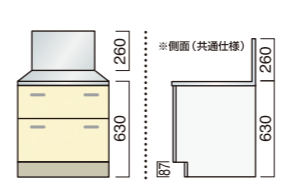

バックガード付ガス台 (W600×D545×H630)

LSO	BF	LF
LSO-600 BGH ¥54,900 (別途消費税)	BF-600 BGH ¥51,000 (別途消費税)	LF-600 BGH ¥46,800 (別途消費税)
ライン LSO-600 BGH ¥58,400 (別途消費税)	ライン BF-600 BGH ¥53,700 (別途消費税)	ライン LF-600 BGH ¥50,300 (別途消費税)