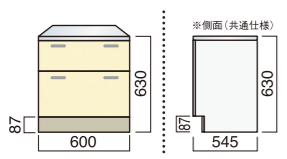

# 多機能性セパレートキッチン H800mm

※型番に“Z”の付いた商品は底板ステン貼の価格になります。

■別売部品

ライン 取手仕様	LSO 扉カラーバリエーション			BF 扉カラーバリエーション			LF 扉カラーバリエーション		
	[CK] クリームイエロー	[CS] グリーン	[CL] ホワイト	[IP] アイボリー	[LP] 木目	[BP] ブラウン	[PE] アイボリー	[TL] ライトオーク	[MS] 木目調
	67	67	67	67	67	67	67	67	67

## ガス台(オプション:バックガード) (W600×D545×H630)

LSO	BF	LF
LSO-600 GH ¥45,700 (別途消費税)	BF-600 GH ¥42,400 (別途消費税)	LF-600 GH ¥38,200 (別途消費税)
ライン LSO-600 GH ¥49,200 (別途消費税)	ライン BF-600 GH ¥45,100 (別途消費税)	ライン LF-600 GH ¥41,700 (別途消費税)