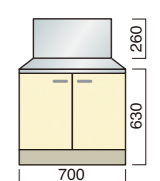

バックガード付ガス台 (W700×D545×H630)

LSO	BF	LF
LSO-700 BG ¥46,800 (別途消費税) LSO-700 ZBG ¥50,200 (別途消費税)	BF-700 BG ¥45,800 (別途消費税) BF-700 ZBG ¥47,800 (別途消費税)	LF-700 BG ¥40,400 (別途消費税) LF-700 ZBG ¥42,000 (別途消費税)
ライン LSO-700 BG ¥49,500 (別途消費税) ライン LSO-700 ZBG ¥51,100 (別途消費税)	ライン BF-700 BG ¥46,400 (別途消費税) ライン BF-700 ZBG ¥48,000 (別途消費税)	ライン LF-700 BG ¥42,600 (別途消費税) ライン LF-700 ZBG ¥44,200 (別途消費税)