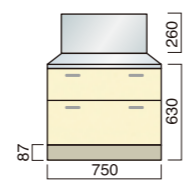

バックガード付ガス台 (W750×D545×H630)

LSO	BF	LF
LSO-750 BGH ¥62,200 (別途消費税)	BF-750 BGH ¥57,000 (別途消費税)	LF-750 BGH ¥52,800 (別途消費税)
ライン LSO-750 BGH ¥66,600 (別途消費税)	ライン BF-750 BGH ¥59,700 (別途消費税)	ライン LF-750 BGH ¥57,200 (別途消費税)