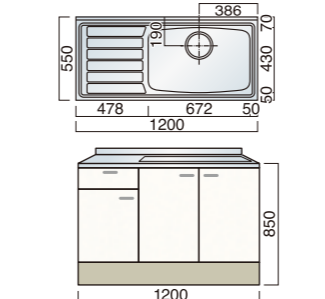

LSH	LSH-1200 R/L ¥88,900 (別途消費税) LSH-1200 Z R/L ¥93,100 (別途消費税) ライン LSH-1200 R/L ¥91,200 (別途消費税) ライン LSH-1200 Z R/L ¥95,400 (別途消費税)

BFH	BFH-1200 R/L ¥79,900 (別途消費税) BFH-1200 Z R/L ¥84,100 (別途消費税) ライン BFH-1200 R/L ¥80,700 (別途消費税) ライン BFH-1200 Z R/L ¥84,900 (別途消費税)

LFH	LFH-1200 R/L ¥69,700 (別途消費税) LFH-1200 Z R/L ¥73,900 (別途消費税) ライン LFH-1200 R/L ¥71,900 (別途消費税) ライン LFH-1200 Z R/L ¥76,100 (別途消費税)

水切付流し台 (W1100×D550×H850)