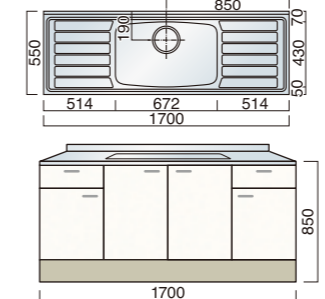

LSH	LSH-1700 C ¥128,900 (別途消費税) LSH-1700 ZC ¥134,100 (別途消費税) ライン LSH-1700 C ¥132,400 (別途消費税) ライン LSH-1700 ZC ¥137,600 (別途消費税)

BFH	BFH-1700 C ¥104,900 (別途消費税) BFH-1700 ZC ¥110,100 (別途消費税) ライン BFH-1700 C ¥106,100 (別途消費税) ライン BFH-1700 ZC ¥111,300 (別途消費税)

LFH	LFH-1700 C ¥95,200 (別途消費税) LFH-1700 ZC ¥100,400 (別途消費税) ライン LFH-1700 C ¥98,600 (別途消費税) ライン LFH-1700 ZC ¥103,800 (別途消費税)

中水槽流し台 (W1500×D550×H850)