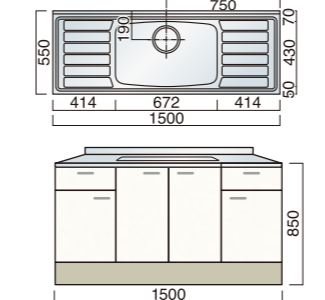

LSH	LSH-1500 C ¥117,300 (別途消費税) LSH-1500 ZC ¥122,500 (別途消費税) ライン LSH-1500 C ¥120,500 (別途消費税) ライン LSH-1500 ZC ¥125,700 (別途消費税)

BFH	BFH-1500 C ¥102,700 (別途消費税) BFH-1500 ZC ¥107,900 (別途消費税) ライン BFH-1500 C ¥103,700 (別途消費税) ライン BFH-1500 ZC ¥108,900 (別途消費税)

LFH	LFH-1500 C ¥85,600 (別途消費税) LFH-1500 ZC ¥90,800 (別途消費税) ライン LFH-1500 C ¥90,400 (別途消費税) ライン LFH-1500 ZC ¥95,600 (別途消費税)

水切付流し台 (W1200×D550×H850)