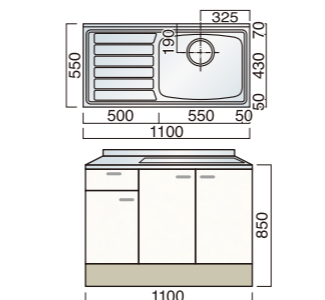

LSH	LSH-1100 R/L ¥83,400 (別途消費税) LSH-1100 Z R/L ¥87,600 (別途消費税) ライン LSH-1100 R/L ¥85,500 (別途消費税) ライン LSH-1100 Z R/L ¥89,700 (別途消費税)

BFH	BFH-1100 R/L ¥77,200 (別途消費税) BFH-1100 Z R/L ¥81,400 (別途消費税) ライン BFH-1100 R/L ¥77,800 (別途消費税) ライン BFH-1100 Z R/L ¥82,000 (別途消費税)

LFH	LFH-1100 R/L ¥66,100 (別途消費税) LFH-1100 Z R/L ¥70,300 (別途消費税) ライン LFH-1100 R/L ¥68,100 (別途消費税) ライン LFH-1100 Z R/L ¥72,300 (別途消費税)

※承認図・表紙は、ホームページ[HP:leman-1013.jp]よりダウンロードし、ご利用いただけます。

付属品凡例 大型ストレーナー 小型ストレーナー ニアホース ホース700mm 地板フレート(中) ボックス型包丁差 固定棚 コーティング棚(小) 底板ステンレス貼り 隅回り板

キッチン
多機能性H850mm
セパレートキッチン
デッキ型H850mm
セパレートキッチン
吊戸棚
多機能性H850mm
セパレートキッチン
デッキ型H850mm
セパレートキッチン
奥行き460
コンパクトキッチン
「椅子対応型」
LDO多機能性
ストッカー式HG
システムキッチン
システムキッチン
キッチン収納庫
玄関収納
オールステン流し台
洗面化粧台
レンジフード
調理機器部品