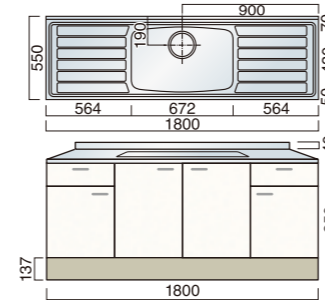

多機能性/デッキ型セパレートキッチン H850mm

Leman Original Kitchen Catalogue

高さ850mm。選べるカラー。
キズが付きにくく、お手入れしやすい
快適なキッチンです。

H850シリーズ

LSH Series

LSH 扉カラーバリエーション
[CK] クリームイエロー [CS] グリーン [CL] ホワイト

※印刷物と実際の色とは多少異なります。

ハンドル
取手仕様

※印刷物と実際の色とは多少異なります。

ハンドル
取手仕様

ライン
取手仕様

ライン取手 オプションカラー

LFシリーズ ライン取手仕様 扉オプションカラー

※オーダーカラーは受注生産の為、
納期が変わります。

多機能性セパレートキッチン H850mm

※型番に“Z”の付いた商品は底板ステン貼の価格になります。

ライン 取手仕様	LSH 扉カラーバリエーション			BFH 扉カラーバリエーション			LFH 扉カラーバリエーション		
	[CK] クリームイエロー	[CS] グリーン	[CL] ホワイト	[IP] アイボリー	[LP] 木目	[BP] ブラウン	[PE] アイボリー	[TL] ライトオーク	[MS] 木目調

中水槽流し台 (W1800×D550×H850)

LSH	LSH-1800 C ¥133,200 (別途消費税) LSH-1800 ZC ¥139,100 (別途消費税) ライン LSH-1800 C ¥141,700 (別途消費税) ライン LSH-1800 ZC ¥147,600 (別途消費税)
------------	--