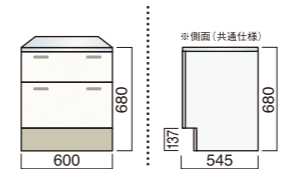

LSH	BFH	LFH
LSH-600 GH ¥46,400 (別途消費税)	BFH-600 GH ¥43,100 (別途消費税)	LFH-600 GH ¥38,900 (別途消費税)
ライン LSH-600 GH ¥49,900 (別途消費税)	ライン BFH-600 GH ¥45,800 (別途消費税)	ライン LFH-600 GH ¥42,400 (別途消費税)

バックガード付ガス台 (W900×D545×H680)