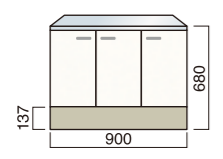

# 多機能性セパレートキッチン H850mm

※型番に“Z”の付いた商品は底板ステン貼の価格になります。

ライン 取手仕様

LSH 扉カラーバリエーション			BFH 扉カラーバリエーション			LFH 扉カラーバリエーション		
[CK] クリームイエロー	[CS] グリーン	[CL] ホワイト	[IP] アイボリー	[LP] 木目	[BP] ブラウン	[PE] アイボリー	[TL] ライトオーク	[MS] 木目調

## ガス台 (W900×D545×H680)

LSH	BFH	LFH
LSH-900 G ¥50,400 (別途消費税)	BFH-900 G ¥46,900 (別途消費税)	LFH-900 G ¥41,000 (別途消費税)
LSH-900 ZG ¥52,000 (別途消費税)	BFH-900 ZG ¥48,500 (別途消費税)	LFH-900 ZG ¥42,600 (別途消費税)
ライン LSH-900 G ¥54,200 (別途消費税)	ライン BFH-900 G ¥49,600 (別途消費税)	ライン LFH-900 G ¥44,800 (別途消費税)
ライン LSH-900 ZG ¥55,800 (別途消費税)	ライン BFH-900 ZG ¥51,200 (別途消費税)	ライン LFH-900 ZG ¥46,400 (別途消費税)