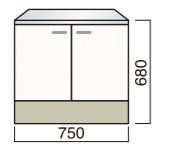

LSH	BFH	LFH
LSH-750 G ¥46,500 (別途消費税)	BFH-750 G ¥42,200 (別途消費税)	LFH-750 G ¥37,200 (別途消費税)
LSH-750 ZG ¥48,100 (別途消費税)	BFH-750 ZG ¥43,800 (別途消費税)	LFH-750 ZG ¥38,800 (別途消費税)
ライン LSH-750 G ¥50,400 (別途消費税)	ライン BFH-750 G ¥45,300 (別途消費税)	ライン LFH-750 G ¥40,700 (別途消費税)
ライン LSH-750 ZG ¥52,000 (別途消費税)	ライン BFH-750 ZG ¥46,900 (別途消費税)	ライン LFH-750 ZG ¥42,300 (別途消費税)

ガス台 (オプション:バックガード) (W700×D545×H680)