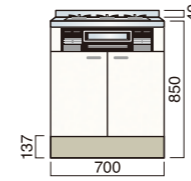

ビルトインキャビネット(扉タイプ)IHヒーター・ガス兼用 (W700×D550×H850)

LSH	BFH	LFH
LSH-700 C ¥60,000 (別途消費税) LSH-700 ZC ¥61,600 (別途消費税) ライン LSH-700 C ¥60,900 (別途消費税) ライン LSH-700 ZC ¥62,500 (別途消費税)	BFH-700 C ¥55,800 (別途消費税) BFH-700 ZC ¥57,400 (別途消費税) ライン BFH-700 C ¥56,200 (別途消費税) ライン BFH-700 ZC ¥57,800 (別途消費税)	LFH-700 C ¥49,900 (別途消費税) LFH-700 ZC ¥51,600 (別途消費税) ライン LFH-700 C ¥52,700 (別途消費税) ライン LFH-700 ZC ¥54,300 (別途消費税)