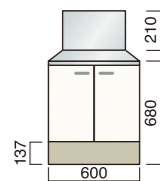

バックガード付ガス台 (W600×D545×H680)

LSH	BFH	LFH
LSH-600 BG ¥47,700 (別途消費税) LSH-600 ZBG ¥49,000 (別途消費税) ライン LSH-600 BG ¥48,500 (別途消費税) ライン LSH-600 ZBG ¥49,800 (別途消費税)	BFH-600 BG ¥45,900 (別途消費税) BFH-600 ZBG ¥47,200 (別途消費税) ライン BFH-600 BG ¥46,300 (別途消費税) ライン BFH-600 ZBG ¥47,600 (別途消費税)	LFH-600 BG ¥37,800 (別途消費税) LFH-600 ZBG ¥39,100 (別途消費税) ライン LFH-600 BG ¥39,800 (別途消費税) ライン LFH-600 ZBG ¥41,100 (別途消費税)