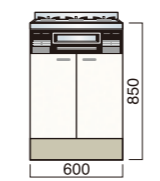

ビルトインキャビネット(扉タイプ)IHヒーター・ガス兼用 (W600×D550×H850)

LSH	BFH	LFH
LSH-600 C ¥53,800 (別途消費税) LSH-600 ZC ¥55,100 (別途消費税) ライン LSH-600 C ¥54,600 (別途消費税) ライン LSH-600 ZC ¥55,900 (別途消費税)	BFH-600 C ¥49,400 (別途消費税) BFH-600 ZC ¥50,700 (別途消費税) ライン BFH-600 C ¥49,800 (別途消費税) ライン BFH-600 ZC ¥51,100 (別途消費税)	LFH-600 C ¥41,700 (別途消費税) LFH-600 ZC ¥43,100 (別途消費税) ライン LFH-600 C ¥44,000 (別途消費税) ライン LFH-600 ZC ¥45,300 (別途消費税)