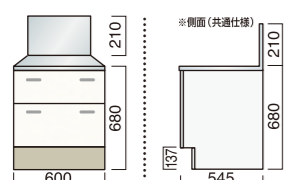

LSH	BFH	LFH
LSH-600 BGH ¥58,100 (別途消費税) ライン LSH-600 BGH ¥61,600 (別途消費税)	BFH-600 BGH ¥54,200 (別途消費税) ライン BFH-600 BGH ¥56,900 (別途消費税)	LFH-600 BGH ¥50,000 (別途消費税) ライン LFH-600 BGH ¥53,500 (別途消費税)

ビルトインキャビネット(扉タイプ)IHヒーター・ガス兼用 (W750×D550×H850)