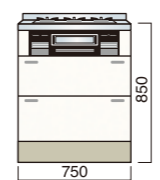

ビルトインキャビネット(引出タイプ)IHヒーター・ガス兼用 (W750×D550×H850)

LSH	BFH	LFH
LSH-750 CH ¥68,400 (別途消費税) ライン LSH-750 CH ¥72,800 (別途消費税)	BFH-750 CH ¥62,600 (別途消費税) ライン BFH-750 CH ¥65,300 (別途消費税)	LFH-750 CH ¥58,400 (別途消費税) ライン LFH-750 CH ¥62,800 (別途消費税)

ビルトインキャビネット(引出タイプ)IHヒーター・ガス兼用 (W700×D550×H850)