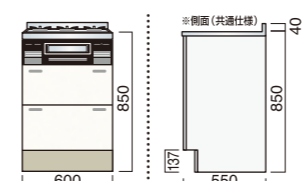

LSH	BFH	LFH
LSH-600 CH ¥57,700 (別途消費税) ライン LSH-600 CH ¥61,200 (別途消費税)	BFH-600 CH ¥55,400 (別途消費税) ライン BFH-600 CH ¥58,100 (別途消費税)	LFH-600 CH ¥51,200 (別途消費税) ライン LFH-600 CH ¥54,700 (別途消費税)

※承認図・表紙は、ホームページ[HP:leman-1013.jp]よりダウンロードし、ご利用いただけます。
F☆☆☆☆が実証するワンランク上の安全性 建築基準法改正に対応したシックハウス対策の一環として、最もホルムアルデヒドの発散量が少なく、高い安全性を誇るF☆☆☆☆の材料を採用しています。

キッチン
多機能性(H800)セパレートキッチン
セパレートキッチン
吊戸棚
多機能性(H850)セパレートキッチン
デッキ型(H850)セパレートキッチン
奥行400mmコンパクトキッチン
「らくらくキッチン」椅子対応型
LDO多機能性/ストッカー式HG
システムキッチン
キッチン収納庫
オールステン流し台/洗面化粧台
レンジフード/調理機器部品