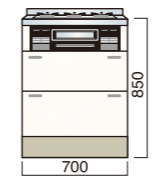

LSH	BFH	LFH
LSH-700 CH ¥63,200 (別途消費税) ライン LSH-700 CH ¥67,600 (別途消費税)	BFH-700 CH ¥59,900 (別途消費税) ライン BFH-700 CH ¥62,600 (別途消費税)	LFH-700 CH ¥55,600 (別途消費税) ライン LFH-700 CH ¥60,000 (別途消費税)

ビルトインキャビネット(引出タイプ)IHヒーター・ガス兼用 (W600×D550×H850)