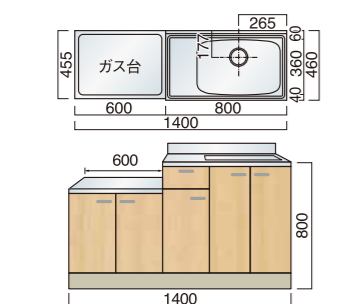

ライン LFG460-1500 R/L
¥74,500 (別途消費税)
ライン LFG460-1500 Z R/L
¥78,500 (別途消費税)

一連式流し台 (センター水槽) (オプション:バックガード) (W1600×D460×H800)

LSO

LSOG460-1600 CR/CL
¥94,200 (別途消費税)
LSOG460-1600 Z CR/CL
¥99,800 (別途消費税)

ライン LSOG460-1600 CR/CL
¥98,200 (別途消費税)
ライン LSOG460-1600 Z CR/CL
¥102,200 (別途消費税)

LF

LFG460-1600 CR/CL
¥72,800 (別途消費税)
LFG460-1600 Z CR/CL
¥77,800 (別途消費税)

ライン LFG460-1600 CR/CL
¥76,100 (別途消費税)
ライン LFG460-1600 Z CR/CL
¥80,100 (別途消費税)

一連式流し台 (オプション:バックガード) (W1400×D460×H800)

LSO

LSOG460-1400 R/L
¥91,800 (別途消費税)
LSOG460-1400 Z R/L
¥97,800 (別途消費税)