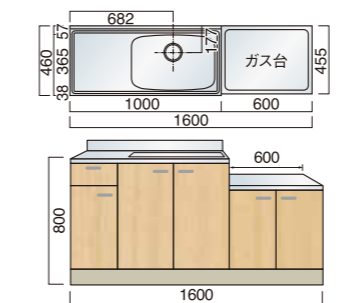

一連式流し台 (オプション:バックガード) (W1500×D460×H800)

LSO

LSOG460-1500 R/L
¥92,400 (別途消費税)
LSOG460-1500 Z R/L
¥98,400 (別途消費税)

ライン LSOG460-1500 R/L
¥96,600 (別途消費税)
ライン LSOG460-1500 Z R/L
¥100,600 (別途消費税)

LF

LFG460-1500 R/L
¥70,800 (別途消費税)
LFG460-1500 Z R/L
¥76,400 (別途消費税)

ライン LFG460-1500 R/L
¥74,500 (別途消費税)
ライン LFG460-1500 Z R/L
¥78,500 (別途消費税)

一連式流し台 (センター水槽) (オプション:バックガード) (W1600×D460×H800)

LSO

LSOG460-1600 CR/CL
¥94,200 (別途消費税)
LSOG460-1600 Z CR/CL
¥99,800 (別途消費税)

ライン LSOG460-1600 CR/CL
¥98,200 (別途消費税)
ライン LSOG460-1600 Z CR/CL
¥102,200 (別途消費税)