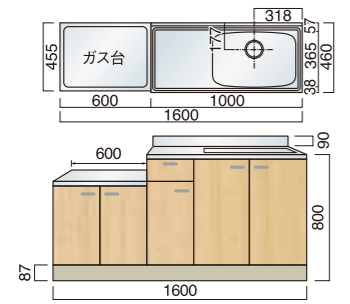

LSO

LSOG460-1600 R/L
¥93,400 (別途消費税)
LSOG460-1600 Z R/L
¥99,400 (別途消費税)

ライン LSOG460-1600 R/L
¥97,800 (別途消費税)
ライン LSOG460-1600 Z R/L
¥101,800 (別途消費税)

LF

LFG460-1600 R/L
¥71,400 (別途消費税)
LFG460-1600 Z R/L
¥77,200 (別途消費税)

ライン LFG460-1600 R/L
¥75,500 (別途消費税)
ライン LFG460-1600 Z R/L
¥79,500 (別途消費税)