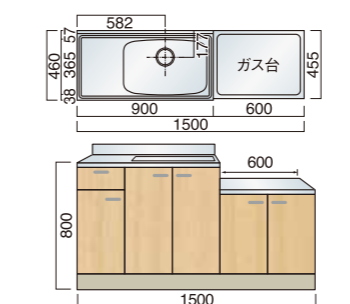

一連式流し台 (センター水槽) (オプション:バックガード) (W1500×D460×H800)

LSO

LSOG460-1500 CR/CL
¥93,200 (別途消費税)
LSOG460-1500 Z CR/CL
¥99,200 (別途消費税)

ライン LSOG460-1500 CR/CL
¥97,400 (別途消費税)
ライン LSOG460-1500 Z CR/CL
¥101,400 (別途消費税)

LF

LFG460-1500 CR/CL
¥71,300 (別途消費税)
LFG460-1500 Z CR/CL
¥77,200 (別途消費税)

ライン LFG460-1500 CR/CL
¥75,300 (別途消費税)
ライン LFG460-1500 Z CR/CL
¥79,300 (別途消費税)