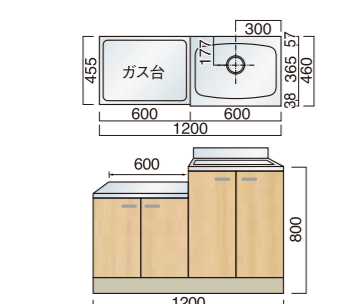

一連式流し台 (センター水槽) (オプション:バックガード) (W1500×D460×H800)

LSO

LSOG460-1500 CR/CL
¥93,200 (別途消費税)
LSOG460-1500 Z CR/CL
¥99,200 (別途消費税)

ライン LSOG460-1500 CR/CL
¥97,400 (別途消費税)
ライン LSOG460-1500 Z CR/CL
¥101,400 (別途消費税)

LF

LFG460-1500 CR/CL
¥71,300 (別途消費税)
LFG460-1500 Z CR/CL
¥77,200 (別途消費税)

ライン LFG460-1500 CR/CL
¥75,300 (別途消費税)
ライン LFG460-1500 Z CR/CL
¥79,300 (別途消費税)

一連式流し台 (オプション:バックガード) (W1200×D460×H800)

LSO

LSOG460-1200 R/L
¥72,000 (別途消費税)
LSOG460-1200 Z R/L
¥77,000 (別途消費税)