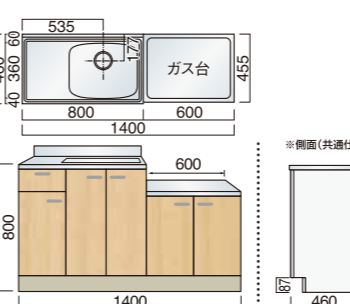

一連式流し台 (センター水槽) (オプション:バックガード) (W1500×D460×H800)

LSO

LSOG460-1500 CR/CL
¥93,200 (別途消費税)
LSOG460-1500 Z CR/CL
¥99,200 (別途消費税)

ライン LSOG460-1500 CR/CL
¥97,400 (別途消費税)
ライン LSOG460-1500 Z CR/CL
¥101,400 (別途消費税)

LF

LFG460-1500 CR/CL
¥71,300 (別途消費税)
LFG460-1500 Z CR/CL
¥77,200 (別途消費税)

ライン LFG460-1500 CR/CL
¥75,300 (別途消費税)
ライン LFG460-1500 Z CR/CL
¥79,300 (別途消費税)

一連式流し台 (オプション:バックガード) (W1200×D460×H800)

LSO

LSOG460-1200 R/L
¥72,000 (別途消費税)
LSOG460-1200 Z R/L
¥77,000 (別途消費税)

一連式流し台 (センター水槽) (オプション:バックガード) (W1400×D460×H800)

LSO

LSOG460-1400 CR/CL
¥92,600 (別途消費税)
LSOG460-1400 Z CR/CL
¥98,600 (別途消費税)

ライン LSOG460-1400 CR/CL
¥96,700 (別途消費税)
ライン LSOG460-1400 Z CR/CL
¥100,700 (別途消費税)