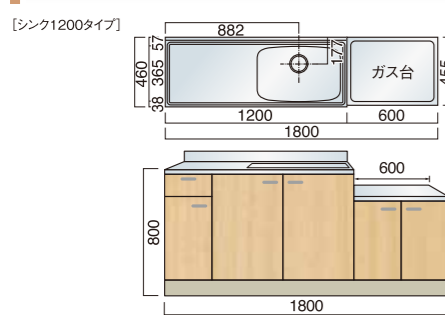

一連式流し台 (センター水槽) (オプション:バックガード) (W1400×D460×H800)

LSO

LSOG460-1400 CR/CL
¥92,600 (別途消費税)
LSOG460-1400 Z CR/CL
¥98,600 (別途消費税)

ライン LSOG460-1400 CR/CL
¥96,700 (別途消費税)
ライン LSOG460-1400 Z CR/CL
¥100,700 (別途消費税)

LF

LFG460-1400 CR/CL
¥70,700 (別途消費税)
LFG460-1400 Z CR/CL
¥75,000 (別途消費税)

ライン LFG460-1400 CR/CL
¥74,600 (別途消費税)
ライン LFG460-1400 Z CR/CL
¥78,600 (別途消費税)

一連式流し台 (センター水槽) (オプション:バックガード) (W1800×D460×H800)

LSO

LSOG460-1800 CR/CL
¥103,400 (別途消費税)
LSOG460-1800 Z CR/CL
¥107,800 (別途消費税)