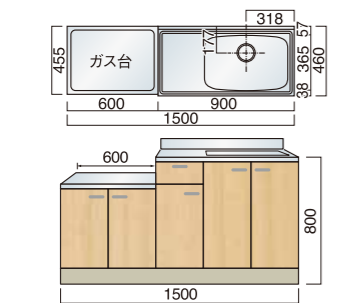

一連式流し台 (オプション:バックガード) (W1500×D460×H800)

LSO

LSOG460-1500 R/L
¥92,400 (別途消費税)
LSOG460-1500 Z R/L
¥98,400 (別途消費税)

ライン LSOG460-1500 R/L
¥96,600 (別途消費税)
ライン LSOG460-1500 Z R/L
¥100,600 (別途消費税)

LF

LFG460-1500 R/L
¥70,800 (別途消費税)
LFG460-1500 Z R/L
¥76,400 (別途消費税)

ライン LFG460-1500 R/L
¥74,500 (別途消費税)
ライン LFG460-1500 Z R/L
¥78,500 (別途消費税)