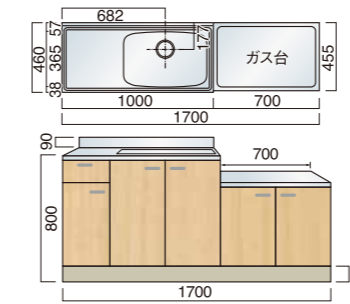

一連式流し台 (センター水槽) (オプション:バックガード) (W1700×D460×H800)

LSO

LSOG460-1700 CR/CL
¥97,600 (別途消費税)
LSOG460-1700 Z CR/CL
¥101,200 (別途消費税)

ライン LSOG460-1700 CR/CL
¥99,700 (別途消費税)
ライン LSOG460-1700 Z CR/CL
¥103,700 (別途消費税)

LF

LFG460-1700 CR/CL
¥74,100 (別途消費税)
LFG460-1700 Z CR/CL
¥80,700 (別途消費税)

ライン LFG460-1700 CR/CL
¥79,100 (別途消費税)
ライン LFG460-1700 Z CR/CL
¥83,100 (別途消費税)