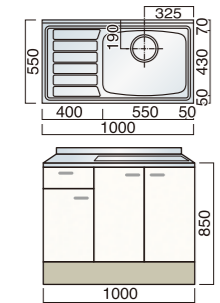

多機能性セパレートキッチン H850mm

※型番に“Z”の付いた商品は底板ステン貼の価格になります。

ライン
取手仕様

LSH 扉カラーバリエーション			BFH 扉カラーバリエーション			LFH 扉カラーバリエーション		
[CK] クリームイエロー	[CS] グリーン	[CL] ホワイト	[IP] アイボリー	[LP] 木目	[BP] ブラウン	[PE] アイボリー	[TL] ライトオーク	[MS] 木目調

水切付流し台 (W1050×D550×H850)

LSH

LSH-1050 R/L
¥81,000 (別途消費税)
LSH-1050 Z R/L
¥85,400 (別途消費税)

ライン LSH-1050 R/L
¥83,100 (別途消費税)
ライン LSH-1050 Z R/L
¥87,500 (別途消費税)

BFH

BFH-1050 R/L
¥74,300 (別途消費税)
BFH-1050 Z R/L
¥78,700 (別途消費税)

ライン BFH-1050 R/L
¥74,900 (別途消費税)
ライン BFH-1050 Z R/L
¥79,300 (別途消費税)

LFH

LFH-1050 R/L
¥64,300 (別途消費税)
LFH-1050 Z R/L
¥68,700 (別途消費税)

ライン LFH-1050 R/L
¥66,300 (別途消費税)
ライン LFH-1050 Z R/L
¥70,700 (別途消費税)

水切付流し台 (W1000×D550×H850)