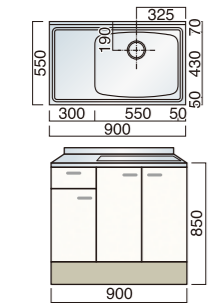

水切付流し台 (W900×D550×H850)