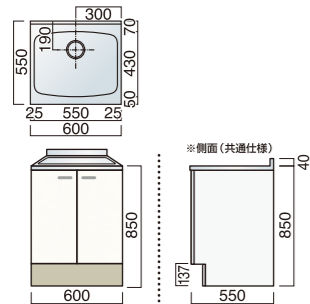

BFH

BFH-750 S
¥60,100 (別途消費税)
BFH-750 ZS
¥62,500 (別途消費税)

ライン BFH-750 S
¥63,200 (別途消費税)
ライン BFH-750 ZS
¥65,600 (別途消費税)

LFH

LFH-750 S
¥51,700 (別途消費税)
LFH-750 ZS
¥54,100 (別途消費税)

ライン LFH-750 S
¥55,500 (別途消費税)
ライン LFH-750 ZS
¥57,900 (別途消費税)

単槽流し台 (W600×D550×H850)

LSH

LSH-600 S
¥61,800 (別途消費税)
LSH-600 ZS
¥63,600 (別途消費税)

ライン LSH-600 S
¥64,600 (別途消費税)
ライン LSH-600 ZS
¥66,400 (別途消費税)

BFH

BFH-600 S
¥52,000 (別途消費税)
BFH-600 ZS
¥53,800 (別途消費税)

ライン BFH-600 S
¥54,000 (別途消費税)
ライン BFH-600 ZS
¥55,800 (別途消費税)