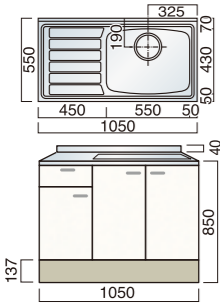

多機能性セパレートキッチン H850mm

※型番に“Z”の付いた商品は底板ステン貼の価格になります。

ライン
取手仕様

LSH 扉カラーバリエーション			BFH 扉カラーバリエーション			LFH 扉カラーバリエーション		
[CK] クリームイエロー	[CS] グリーン	[CL] ホワイト	[IP] アイボリー	[LP] 木目	[BP] ブラウン	[PE] アイボリー	[TL] ライトオーク	[MS] 木目調

水切付流し台 (W1050×D550×H850)

LSH

LSH-1050 R/L
¥81,000 (別途消費税)
LSH-1050 Z R/L
¥85,400 (別途消費税)

ライン LSH-1050 R/L
¥83,100 (別途消費税)
ライン LSH-1050 Z R/L
¥87,500 (別途消費税)

BFH

BFH-1050 R/L
¥74,300 (別途消費税)
BFH-1050 Z R/L
¥78,700 (別途消費税)