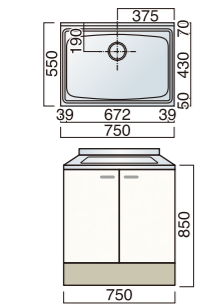

単槽流し台 (W750×D550×H850)