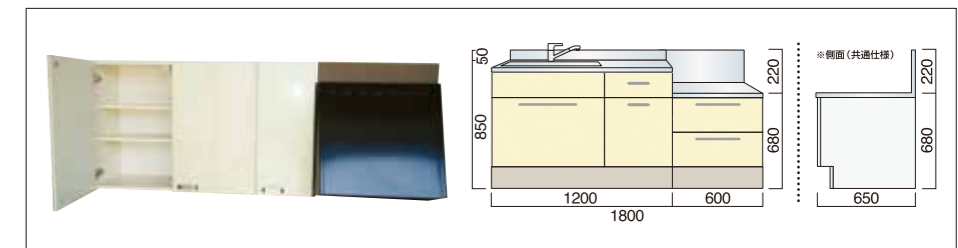

セット価格 **¥626,300** (別途消費税)

セット価格 **¥586,300** (別途消費税)
※昇降ラック無しの場合

HGB ビルトイン 1800 R/L

- ステンシンク W1800 ¥89,300
- 流しキャビネット W750 ¥69,800
- ガスキャビネット W750 ¥54,600
- 引出キャビネット W300 ¥65,400
- 吊戸棚 (W750×D375×H700) ¥73,800
- 吊戸棚 (W300×D375×H700) ¥28,100
- ガス器具 (PD-N33R/L) ¥98,000
- レンジフード (シロッコ W750) ¥68,000
- 水栓 (K876JK) ¥26,500

セット価格 **¥573,500** (別途消費税)

セット価格 **¥533,500** (別途消費税)
※昇降ラック無しの場合

セパレートキッチン

(吊戸棚+レンジフードセット価格)

HGL セパレート

- HGL-1200 R/L ¥197,800
- HGL-600 G ¥85,000
- HGLE-900 (D375×H700) ¥60,000
- HGLE-300 (D375×H700) ¥34,100
- レンジフード (シロッコ W600) ¥56,800
- 水栓 (K876JK) ¥26,500