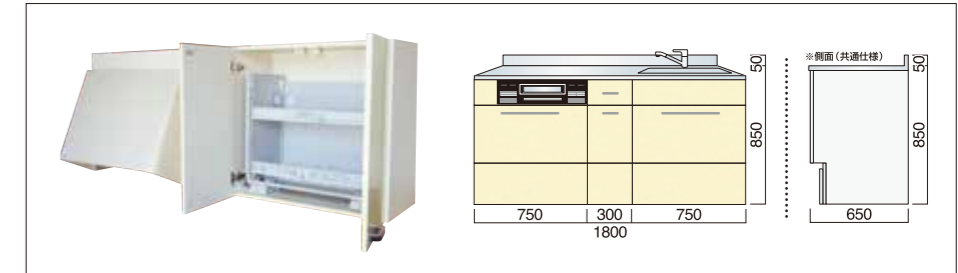

HGL 扉カラーバリエーション

- 【CK】 クリームイエロー
- 【CS】 グリーン
- 【CL】 ホワイト

HGB 扉カラーバリエーション

- 【IP】 アイボリー
- 【LP】 木目

※印刷物と実際の色とは多少異なります。

●シンクは、細い線の連続柄によりシャープでモダンな印象のヘアライン(SUS304)使用

コンパクトキッチン

(ビルトインコンロ+吊戸棚+レンジフードセット価格)

HGL ビルトイン 1800 R/L

- ステンシンク W1800 ¥89,300
- 流しキャビネット W750 ¥82,900
- ガスキャビネット W750 ¥67,600
- 引出キャビネット W300 ¥69,100
- 吊戸棚 (W750×D375×H700) ¥90,800
- 吊戸棚 (W300×D375×H700) ¥34,100
- ガス器具 (PD-N33R/L) ¥98,000
- レンジフード (シロッコ W750) ¥68,000
- 水栓 (K876JK) ¥26,500