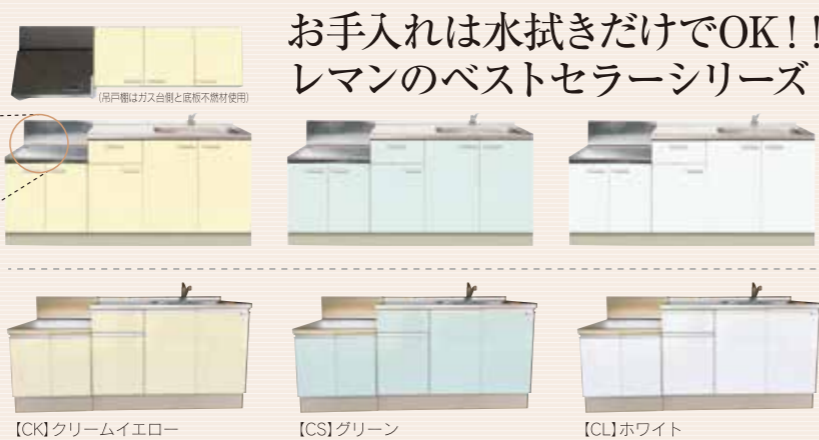

- キズが付きにくい鏡面扉
- 吊戸棚は2面不燃材使用
- 底板ステンレス貼り
- シンクは、サビに強くキズが目立たない

【鏡面仕上げ】お手入れは水拭きだけでOK!

効果 ≫ 鏡面仕上げ仕様
表面がなめらかで、汚れが落ちやすい

LDO 扉カラーバリエーション

- 【CK】 クリームイエロー
- 【CS】 グリーン
- 【CL】 ホワイト

※印刷物と実際の色とは多少異なります。

お手入れは水拭きだけでOK!! レマンのベストセラーシリーズ

流し台

| W1800 | W1500 | W1200 | W1050 |
|---|---|---|---|
| <p>※図はRタイプ □シンクRタイプ ○シンクLタイプ ※側面(共通仕様)</p> | | | |
| <p>(W1800×D600×H850)</p> <p>LDO-1800 R/L ¥144,200 (別途消費税)</p> <p>ライン LDO-1800 R/L ¥153,700 (別途消費税)</p> | <p>(W1500×D600×H850)</p> <p>LDO-1500 R/L ¥133,800 (別途消費税)</p> <p>ライン LDO-1500 R/L ¥143,000 (別途消費税)</p> | <p>(W1200×D600×H850)</p> <p>LDO-1200 R/L ¥111,400 (別途消費税)</p> <p>ライン LDO-1200 R/L ¥117,000 (別途消費税)</p> | <p>(W1050×D600×H850)</p> <p>LDO-1050 R/L ¥107,400 (別途消費税)</p> <p>ライン LDO-1050 R/L ¥112,800 (別途消費税)</p> |

HGL 扉カラーバリエーション

- 【CK】 クリームイエロー
- 【CS】 グリーン
- 【CL】 ホワイト

HGB 扉カラーバリエーション

- 【IP】 アイボリー
- 【LP】 木目

※印刷物と実際の色とは多少異なります。

●シンクは、細い線の連続柄によりシャープでモダンな印象のヘアライン(SUS304)使用

コンパクトキッチン

(ビルトインコンロ+吊戸棚+レンジフードセット価格)