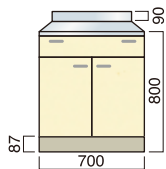

LSO

LSO-700 T
¥53,700 (別途消費税)
LSO-700 ZT
¥57,200 (別途消費税)
ライン LSO-700 T
¥57,300 (別途消費税)
ライン LSO-700 ZT
¥58,900 (別途消費税)

BF

BF-700 T
¥53,600 (別途消費税)
BF-700 ZT
¥55,200 (別途消費税)
ライン BF-700 T
¥54,000 (別途消費税)
ライン BF-700 ZT
¥55,600 (別途消費税)

LF

LF-700 T
¥45,600 (別途消費税)
LF-700 ZT
¥47,400 (別途消費税)
ライン LF-700 T
¥47,600 (別途消費税)
ライン LF-700 ZT
¥49,200 (別途消費税)

調理台 (W700×D550×H800)