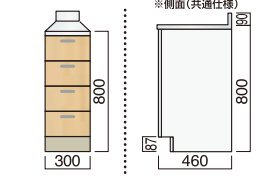

調理台 (W300×D460×H800)

LSO
LSO460-300 TH ¥48,000 (別途消費税)
ライン LSO460-300 TH ¥54,800 (別途消費税)

LF
LF460-300 TH ¥39,100 (別途消費税)
ライン LF460-300 TH ¥45,800 (別途消費税)

ガス台 (W750×D455×H630)