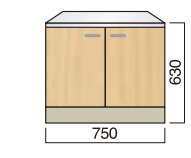

LSO
LSO460-750 G ¥43,800 (別途消費税)
LSO460-750 ZG ¥47,300 (別途消費税)
ライン LSO460-750 G ¥46,500 (別途消費税)
ライン LSO460-750 ZG ¥48,500 (別途消費税)

LF
LF460-750 G ¥36,200 (別途消費税)
LF460-750 ZG ¥38,800 (別途消費税)
ライン LF460-750 G ¥37,900 (別途消費税)
ライン LF460-750 ZG ¥39,900 (別途消費税)

ガス台 (オプション:バックガード) (W700×D455×H630)