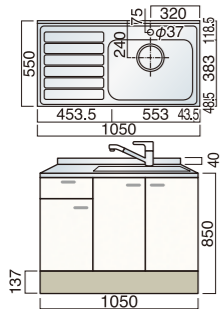

デッキ型セパレートキッチン H850mm

※型番に“Z”の付いた商品は底板ステン貼の価格になります。

ライン取手仕様

LSH 扉カラーバリエーション			BFH 扉カラーバリエーション			LFH 扉カラーバリエーション		
[CK] クリームイエロー	[CS] グリーン	[CL] ホワイト	[IP] アイボリー	[LP] 木目	[BP] ブラウン	[PE] アイボリー	[TL] ライトオーク	[MS] 木目調

水切付流し台 (W1050×D550×H850)

LSH

DLSH-1050 R/L ¥88,300 (別途消費税)
 DLSH-1050 Z R/L ¥92,300 (別途消費税)
ライン DLSH-1050 R/L ¥90,400 (別途消費税)
ライン DLSH-1050 Z R/L ¥94,400 (別途消費税)

BFH

DBFH-1050 R/L ¥81,100 (別途消費税)
 DBFH-1050 Z R/L ¥85,100 (別途消費税)
ライン DBFH-1050 R/L ¥81,700 (別途消費税)
ライン DBFH-1050 Z R/L ¥85,700 (別途消費税)