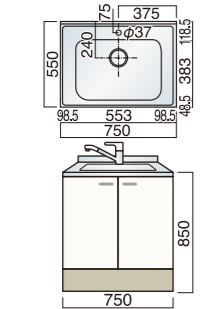

単槽流し台 (W750×D550×H850)

LSH

DLSH-750 S ¥70,400 (別途消費税)
DLSH-750 ZS ¥72,400 (別途消費税)
ライン DLSH-750 S ¥69,600 (別途消費税)
ライン DLSH-750 ZS ¥71,600 (別途消費税)

BFH

DBFH-750 S ¥64,100 (別途消費税)
DBFH-750 ZS ¥66,100 (別途消費税)
ライン DBFH-750 S ¥64,500 (別途消費税)
ライン DBFH-750 ZS ¥66,500 (別途消費税)

LFH

DLFH-750 S ¥59,200 (別途消費税)
DLFH-750 ZS ¥61,200 (別途消費税)
ライン DLFH-750 S ¥62,400 (別途消費税)
ライン DLFH-750 ZS ¥64,400 (別途消費税)