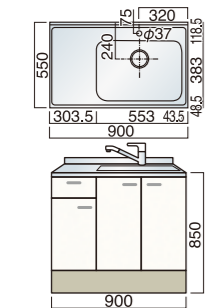

水切付流し台 (W1050×D550×H850)

LSH

DLSH-1050 R/L ¥88,300 (別途消費税)
 DLSH-1050 Z R/L ¥92,300 (別途消費税)
ライン DLSH-1050 R/L ¥90,400 (別途消費税)
ライン DLSH-1050 Z R/L ¥94,400 (別途消費税)

BFH

DBFH-1050 R/L ¥81,100 (別途消費税)
 DBFH-1050 Z R/L ¥85,100 (別途消費税)
ライン DBFH-1050 R/L ¥81,700 (別途消費税)
ライン DBFH-1050 Z R/L ¥85,700 (別途消費税)

LFH

DLFH-1050 R/L ¥74,300 (別途消費税)
 DLFH-1050 Z R/L ¥78,300 (別途消費税)
ライン DLFH-1050 R/L ¥76,300 (別途消費税)
ライン DLFH-1050 Z R/L ¥80,300 (別途消費税)

水切付流し台 (W1000×D550×H850)

LSH

DLSH-1000 R/L ¥84,500 (別途消費税)
 DLSH-1000 Z R/L ¥88,500 (別途消費税)
ライン DLSH-1000 R/L ¥86,400 (別途消費税)
ライン DLSH-1000 Z R/L ¥90,400 (別途消費税)

水切付流し台 (W900×D550×H850)

LSH

DLSH-900 R/L ¥80,200 (別途消費税)
 DLSH-900 Z R/L ¥82,200 (別途消費税)
ライン DLSH-900 R/L ¥81,700 (別途消費税)
ライン DLSH-900 Z R/L ¥83,700 (別途消費税)

BFH

DBFH-900 R/L ¥77,400 (別途消費税)
 DBFH-900 Z R/L ¥79,400 (別途消費税)
ライン DBFH-900 R/L ¥77,800 (別途消費税)
ライン DBFH-900 Z R/L ¥79,800 (別途消費税)