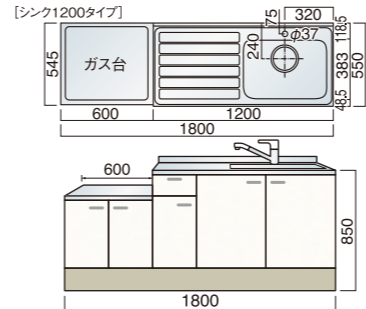

一連式流し台 (オプション:バックガード) (W1800[シンク1200+ガス600]×D550×H850)

LSH

DLSHG-1800 R/L (1200×600) ¥116,100 (別途消費税)
DLSHG-1800 Z R/L (1200×600) ¥120,100 (別途消費税)
ライン DLSHG-1800 R/L (1200×600) ¥118,900 (別途消費税)
ライン DLSHG-1800 Z R/L (1200×600) ¥122,900 (別途消費税)

BFH

DBFHG-1800 R/L (1200×600) ¥104,500 (別途消費税)
DBFHG-1800 Z R/L (1200×600) ¥108,500 (別途消費税)
ライン DBFHG-1800 R/L (1200×600) ¥105,000 (別途消費税)
ライン DBFHG-1800 Z R/L (1200×600) ¥109,000 (別途消費税)

LFH

DLFHG-1800 R/L (1200×600) ¥98,400 (別途消費税)
DLFHG-1800 Z R/L (1200×600) ¥102,400 (別途消費税)
ライン DLFHG-1800 R/L (1200×600) ¥101,100 (別途消費税)
ライン DLFHG-1800 Z R/L (1200×600) ¥105,100 (別途消費税)

キッチン
多機能性(H850) セパレートキッチン
多機能性(H850) セパレートキッチン
吊戸棚
多機能性(H850) セパレートキッチン
デッキ型(H850) セパレートキッチン
奥行400mm コンパクトキッチン
「椅子対応型」
LDDO多機能性/ストックカー式HG
システムキッチン
キッチン収納庫
玄関収納
オールステン流し台/洗面化粧台
レンジフード/調理機器部品