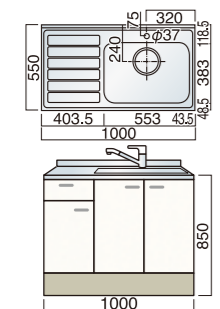

デッキ型セパレートキッチン H850mm

※型番に“Z”の付いた商品は底板ステン貼の価格になります。

ライン取手仕様

LSH 扉カラーバリエーション			BFH 扉カラーバリエーション			LFH 扉カラーバリエーション		
[CK] クリームイエロー	[CS] グリーン	[CL] ホワイト	[IP] アイボリー	[LP] 木目	[BP] ブラウン	[PE] アイボリー	[TL] ライトオーク	[MS] 木目調

水切付流し台 (W1050×D550×H850)

LSH

DLSH-1050 R/L ¥88,300 (別途消費税)
 DLSH-1050 Z R/L ¥92,300 (別途消費税)
ライン DLSH-1050 R/L ¥90,400 (別途消費税)
ライン DLSH-1050 Z R/L ¥94,400 (別途消費税)

BFH

DBFH-1050 R/L ¥81,100 (別途消費税)
 DBFH-1050 Z R/L ¥85,100 (別途消費税)
ライン DBFH-1050 R/L ¥81,700 (別途消費税)
ライン DBFH-1050 Z R/L ¥85,700 (別途消費税)

LFH

DLFH-1050 R/L ¥74,300 (別途消費税)
 DLFH-1050 Z R/L ¥78,300 (別途消費税)
ライン DLFH-1050 R/L ¥76,300 (別途消費税)
ライン DLFH-1050 Z R/L ¥80,300 (別途消費税)

水切付流し台 (W1000×D550×H850)

LSH

DLSH-1000 R/L ¥84,500 (別途消費税)
 DLSH-1000 Z R/L ¥88,500 (別途消費税)
ライン DLSH-1000 R/L ¥86,400 (別途消費税)
ライン DLSH-1000 Z R/L ¥90,400 (別途消費税)