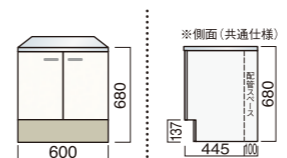

ガス台 (オプション:バックガード) (W600×D545×H680)

LSH

DLSH-600 G ¥40,500 (別途消費税)
DLSH-600 ZG ¥42,500 (別途消費税)
ライン DLSH-600 G ¥41,300 (別途消費税)
ライン DLSH-600 ZG ¥43,300 (別途消費税)

BFH

DBFHG-600 G ¥37,300 (別途消費税)
DBFHG-600 ZG ¥39,300 (別途消費税)
ライン DBFHG-600 G ¥37,500 (別途消費税)
ライン DBFHG-600 ZG ¥39,500 (別途消費税)

LFH

DLFHG-600 G ¥35,200 (別途消費税)
DLFHG-600 ZG ¥37,200 (別途消費税)
ライン DLFHG-600 G ¥35,900 (別途消費税)
ライン DLFHG-600 ZG ¥37,900 (別途消費税)