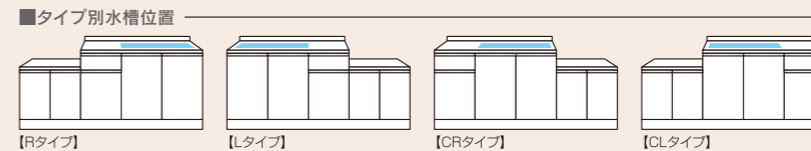

単槽流し台 (W600×D550×H850)

LSH

DLSHG-600 S ¥63,400 (別途消費税)
 DLSHG-600 ZS ¥65,400 (別途消費税)
ライン DLSHG-600 S ¥62,200 (別途消費税)
ライン DLSHG-600 ZS ¥64,200 (別途消費税)

BFH

DBFHG-600 S ¥59,700 (別途消費税)
 DBFHG-600 ZS ¥61,700 (別途消費税)
ライン DBFHG-600 S ¥60,100 (別途消費税)
ライン DBFHG-600 ZS ¥62,100 (別途消費税)

LFH

DLFHG-600 S ¥49,600 (別途消費税)
 DLFHG-600 ZS ¥51,600 (別途消費税)
ライン DLFHG-600 S ¥52,300 (別途消費税)
ライン DLFHG-600 ZS ¥54,300 (別途消費税)

※配管スペースのないタイプと調理台は、多機能性セパレートキッチン(P29～)をご覧ください。
 ※承認図・表紙は、ホームページ[HP:leman-1013.jp]よりダウンロードし、ご利用いただけます。
 F☆☆☆☆が実証するワンランク上の安全性 建築基準法改正に対応したシックハウス対策の一環として、最もホルムアルデヒドの発散量が少なく、高い安全性を誇るF☆☆☆☆の材料を採用しています。