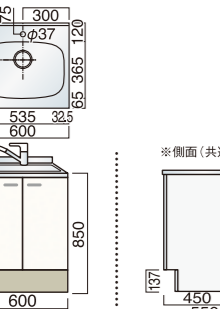

単槽流し台 (W600×D550×H850)

LSH

DLSHG-600 S ¥63,400 (別途消費税)
DLSHG-600 ZS ¥65,400 (別途消費税)
ライン DLSHG-600 S ¥62,200 (別途消費税)
ライン DLSHG-600 ZS ¥64,200 (別途消費税)

BFH

DBFHG-600 S ¥59,700 (別途消費税)
DBFHG-600 ZS ¥61,700 (別途消費税)
ライン DBFHG-600 S ¥60,100 (別途消費税)
ライン DBFHG-600 ZS ¥62,100 (別途消費税)

LFH

DLFHG-600 S ¥49,600 (別途消費税)
DLFHG-600 ZS ¥51,600 (別途消費税)
ライン DLFHG-600 S ¥52,300 (別途消費税)
ライン DLFHG-600 ZS ¥54,300 (別途消費税)

※配管スペースのないタイプと調理台は、多機能性セパレートキッチン(P29～)をご覧ください。
※承認図・表紙は、ホームページ[HP:leman-1013.jp]よりダウンロードし、ご利用いただけます。
F☆☆☆☆が実証するワンランク上の安全性 建築基準法改正に対応したシックハウス対策の一環として、最もホルムアルデヒドの発散量が少なく、高い安全性を誇るF☆☆☆☆の材料を採用しています。