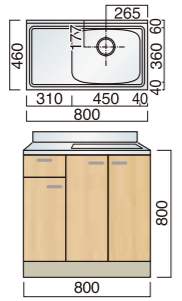

奥行き460コンパクトキッチン H800mm

※型番に“Z”の付いた商品は底板ステン貼の価格になります。

LSO 扉カラーバリエーション

- [CK] クリームイエロー
- [CS] グリーン
- [CL] ホワイト

LF 扉カラーバリエーション

- [PE] アイボリー
- [TL] ライトオーク
- [MS] 木目調

水切付流し台 (W900×D460×H800)

LSO

LSO460-900 R/L
¥68,600 (別途消費税)
LSO460-900 Z R/L
¥72,600 (別途消費税)

ライン LSO460-900 R/L
¥72,100 (別途消費税)
ライン LSO460-900 Z R/L
¥74,100 (別途消費税)

LF

LF460-900 R/L
¥53,500 (別途消費税)
LF460-900 Z R/L
¥55,500 (別途消費税)

ライン LF460-900 R/L
¥56,400 (別途消費税)
ライン LF460-900 Z R/L
¥58,400 (別途消費税)

水切付流し台 (W800×D460×H800)

LSO

LSO460-800 R/L
¥66,500 (別途消費税)
LSO460-800 Z R/L
¥70,500 (別途消費税)

ライン LSO460-800 R/L
¥69,900 (別途消費税)
ライン LSO460-800 Z R/L
¥71,900 (別途消費税)

LF

LF460-800 R/L
¥51,200 (別途消費税)
LF460-800 Z R/L
¥53,200 (別途消費税)