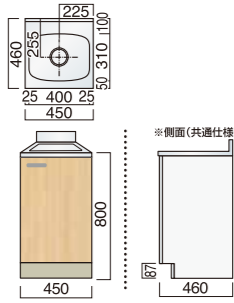

水切付流し台 (W800×D460×H800)

LSO

LSO460-800 R/L
¥66,500 (別途消費税)
LSO460-800 Z R/L
¥70,500 (別途消費税)

ライン LSO460-800 R/L
¥69,900 (別途消費税)
ライン LSO460-800 Z R/L
¥71,900 (別途消費税)

LF

LF460-800 R/L
¥51,200 (別途消費税)
LF460-800 Z R/L
¥53,200 (別途消費税)

ライン LF460-800 R/L
¥54,000 (別途消費税)
ライン LF460-800 Z R/L
¥56,000 (別途消費税)

単槽流し台(高さ800) (W600×D460×H800)

LSO

LSO460-600 S(H800)
¥50,400 (別途消費税)
LSO460-600 ZS(H800)
¥53,400 (別途消費税)

ライン LSO460-600 S(H800)
¥52,200 (別途消費税)
ライン LSO460-600 ZS(H800)
¥54,200 (別途消費税)

LF

LF460-600 S(H800)
¥39,800 (別途消費税)
LF460-600 ZS(H800)
¥42,400 (別途消費税)

ライン LF460-600 S(H800)
¥41,100 (別途消費税)
ライン LF460-600 ZS(H800)
¥43,100 (別途消費税)

単槽流し台(高さ800) (W450×D460×H800) ※左吊元も製作可

LSO

LSO460-450 S(H800)
¥41,800 (別途消費税)
LSO460-450 ZS(H800)
¥44,800 (別途消費税)