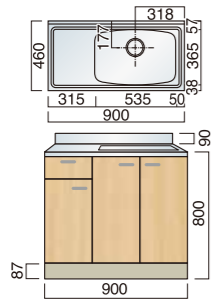

奥行き460コンパクトキッチン H800mm

※型番に“Z”の付いた商品は底板ステン貼の価格になります。

LSO 扉カラーバリエーション

- [CK] クリームイエロー
- [CS] グリーン
- [CL] ホワイト

LF 扉カラーバリエーション

- [PE] アイボリー
- [TL] ライトオーク
- [MS] 木目調

水切付流し台 (W900×D460×H800)

LSO