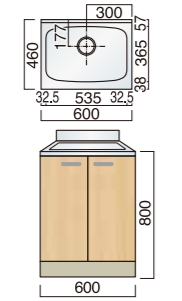

水切付流し台 (W800×D460×H800)

LSO

LSO460-800 R/L
¥66,500 (別途消費税)
LSO460-800 Z R/L
¥70,500 (別途消費税)

ライン LSO460-800 R/L
¥69,900 (別途消費税)
ライン LSO460-800 Z R/L
¥71,900 (別途消費税)

LF

LF460-800 R/L
¥51,200 (別途消費税)
LF460-800 Z R/L
¥53,200 (別途消費税)

ライン LF460-800 R/L
¥54,000 (別途消費税)
ライン LF460-800 Z R/L
¥56,000 (別途消費税)

単槽流し台(高さ800) (W600×D460×H800)

LSO

LSO460-600 S(H800)
¥50,400 (別途消費税)
LSO460-600 ZS(H800)
¥53,400 (別途消費税)

ライン LSO460-600 S(H800)
¥52,200 (別途消費税)
ライン LSO460-600 ZS(H800)
¥54,200 (別途消費税)