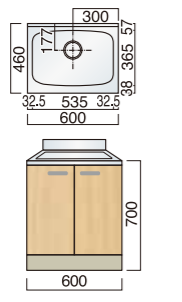

単槽流し台(高さ700) (W600×D460×H700)

LSO

LSO460-600 S(H700)
¥49,800 (別途消費税)
LSO460-600 ZS(H700)
¥52,800 (別途消費税)

ライン LSO460-600 S(H700)
¥51,600 (別途消費税)
ライン LSO460-600 ZS(H700)
¥53,600 (別途消費税)

LF

LF460-600 S(H700)
¥38,800 (別途消費税)
LF460-600 ZS(H700)
¥41,100 (別途消費税)

ライン LF460-600 S(H700)
¥39,800 (別途消費税)
ライン LF460-600 ZS(H700)
¥41,800 (別途消費税)