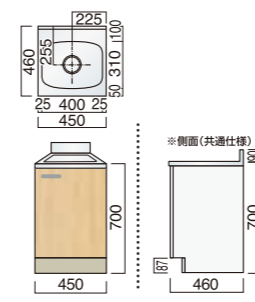

ライン LSO460-450 S(H800)
¥43,900 (別途消費税)
ライン LSO460-450 ZS(H800)
¥45,400 (別途消費税)

LF

LF460-450 S(H800)
¥38,200 (別途消費税)
LF460-450 ZS(H800)
¥39,800 (別途消費税)

ライン LF460-450 S(H800)
¥38,900 (別途消費税)
ライン LF460-450 ZS(H800)
¥40,400 (別途消費税)

単槽流し台(高さ700) (W600×D460×H700)

LSO

LSO460-600 S(H700)
¥49,800 (別途消費税)
LSO460-600 ZS(H700)
¥52,800 (別途消費税)

ライン LSO460-600 S(H700)
¥51,600 (別途消費税)
ライン LSO460-600 ZS(H700)
¥53,600 (別途消費税)

LF

LF460-600 S(H700)
¥38,800 (別途消費税)
LF460-600 ZS(H700)
¥41,100 (別途消費税)

ライン LF460-600 S(H700)
¥39,800 (別途消費税)
ライン LF460-600 ZS(H700)
¥41,800 (別途消費税)

単槽流し台(高さ700) (W450×D460×H700) ※左吊元も製作可

LSO

LSO460-450 S(H700)
¥39,500 (別途消費税)
LSO460-450 ZS(H700)
¥42,500 (別途消費税)

ライン LSO460-450 S(H700)
¥41,600 (別途消費税)
ライン LSO460-450 ZS(H700)
¥43,100 (別途消費税)