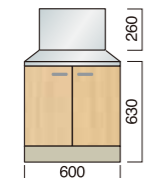

バックガード付ガス台 (W600×D455×H630)

LSO
LSO460-600 BG ¥44,600 (別途消費税)
LSO460-600 ZBG ¥46,600 (別途消費税)
ライン LSO460-600 BG ¥45,400 (別途消費税)
ライン LSO460-600 ZBG ¥47,400 (別途消費税)

LF
LF460-600 BG ¥37,900 (別途消費税)
LF460-600 ZBG ¥39,900 (別途消費税)
ライン LF460-600 BG ¥40,000 (別途消費税)
ライン LF460-600 ZBG ¥42,000 (別途消費税)