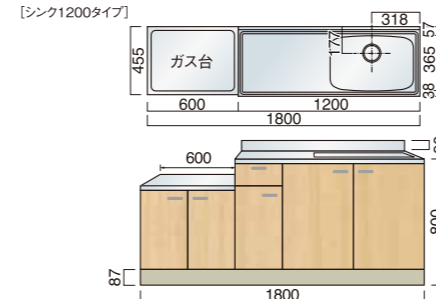

LF
LF460-750 BGH ¥52,800 (別途消費税)
ライン LF460-750 BGH ¥57,200 (別途消費税)

バックガード付ガス台 (W700×D455×H630)

LSO
LSO460-700 BGH ¥60,300 (別途消費税)
ライン LSO460-700 BGH ¥64,700 (別途消費税)

LF
LF460-700 BGH ¥50,600 (別途消費税)
ライン LF460-700 BGH ¥55,000 (別途消費税)

バックガード付ガス台 (W600×D455×H630)

LSO
LSO460-600 BGH ¥54,900 (別途消費税)
ライン LSO460-600 BGH ¥58,400 (別途消費税)

LF
LF460-600 BGH ¥46,800 (別途消費税)
ライン LF460-600 BGH ¥50,300 (別途消費税)

一連式流し台(オプション:バックガード) (W1800×D460×H800)