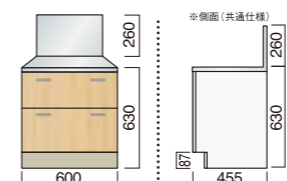

LF
LF460-750 BGH ¥52,800 (別途消費税)
ライン LF460-750 BGH ¥57,200 (別途消費税)

バックガード付ガス台 (W700×D455×H630)

LSO
LSO460-700 BGH ¥60,300 (別途消費税)
ライン LSO460-700 BGH ¥64,700 (別途消費税)

LF
LF460-700 BGH ¥50,600 (別途消費税)
ライン LF460-700 BGH ¥55,000 (別途消費税)

バックガード付ガス台 (W600×D455×H630)

LSO
LSO460-600 BGH ¥54,900 (別途消費税)
ライン LSO460-600 BGH ¥58,400 (別途消費税)

LF
LF460-600 BGH ¥46,800 (別途消費税)
ライン LF460-600 BGH ¥50,300 (別途消費税)

一連式流し台(オプション:バックガード) (W1800×D460×H800)