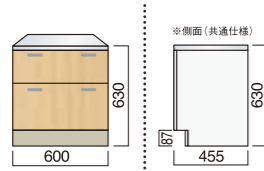

ガス台(オプション:バックガード) (W600×D455×H630)

LSO
LSO460-600 GH ¥45,700 (別途消費税)
ライン LSO460-600 GH ¥49,200 (別途消費税)

LF
LF460-600 GH ¥38,200 (別途消費税)
ライン LF460-600 GH ¥41,700 (別途消費税)