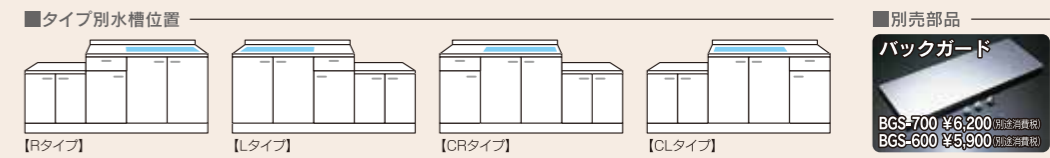

奥行き460コンパクトキッチン H800mm

※型番に“Z”の付いた商品は底板ステン貼の価格になります。

ガス台(オプション:バックガード) (W700×D455×H630)

LSO
LSO460-700 GH ¥47,800 (別途消費税)
ライン LSO460-700 GH ¥52,200 (別途消費税)

LF
LF460-700 GH ¥41,100 (別途消費税)
ライン LF460-700 GH ¥45,500 (別途消費税)

ガス台(オプション:バックガード) (W600×D455×H630)

LSO
LSO460-600 GH ¥45,700 (別途消費税)
ライン LSO460-600 GH ¥49,200 (別途消費税)

LF
LF460-600 GH ¥38,200 (別途消費税)
ライン LF460-600 GH ¥41,700 (別途消費税)

バックガード付ガス台 (W750×D455×H630)

LSO
LSO460-750 BG ¥49,900 (別途消費税)
LSO460-750 ZBG ¥53,400 (別途消費税)
ライン LSO460-750 BG ¥55,300 (別途消費税)
ライン LSO460-750 ZBG ¥57,300 (別途消費税)

LF
LF460-750 BG ¥44,600 (別途消費税)
LF460-750 ZBG ¥48,900 (別途消費税)
ライン LF460-750 BG ¥50,700 (別途消費税)
ライン LF460-750 ZBG ¥52,700 (別途消費税)

バックガード付ガス台 (W700×D455×H630)

LSO
LSO460-700 BG ¥48,400 (別途消費税)
LSO460-700 ZBG ¥50,600 (別途消費税)
ライン LSO460-700 BG ¥49,500 (別途消費税)
ライン LSO460-700 ZBG ¥51,500 (別途消費税)

LF
LF460-700 BG ¥41,200 (別途消費税)
LF460-700 ZBG ¥43,200 (別途消費税)
ライン LF460-700 BG ¥43,500 (別途消費税)
ライン LF460-700 ZBG ¥45,500 (別途消費税)

バックガード付ガス台 (W600×D455×H630)

LSO
LSO460-600 BG ¥44,600 (別途消費税)
LSO460-600 ZBG ¥46,600 (別途消費税)
ライン LSO460-600 BG ¥45,400 (別途消費税)
ライン LSO460-600 ZBG ¥47,400 (別途消費税)

LF
LF460-600 BG ¥37,900 (別途消費税)
LF460-600 ZBG ¥39,900 (別途消費税)
ライン LF460-600 BG ¥40,000 (別途消費税)
ライン LF460-600 ZBG ¥42,000 (別途消費税)

バックガード付ガス台 (W750×D455×H630)

LSO
LSO460-750 BGH ¥64,600 (別途消費税)
ライン LSO460-750 BGH ¥69,000 (別途消費税)

LF
LF460-750 BGH ¥52,800 (別途消費税)
ライン LF460-750 BGH ¥57,200 (別途消費税)

バックガード付ガス台 (W700×D455×H630)

LSO
LSO460-700 BGH ¥60,300 (別途消費税)
ライン LSO460-700 BGH ¥64,700 (別途消費税)

LF
LF460-700 BGH ¥50,600 (別途消費税)
ライン LF460-700 BGH ¥55,000 (別途消費税)

バックガード付ガス台 (W600×D455×H630)

LSO
LSO460-600 BGH ¥54,900 (別途消費税)
ライン LSO460-600 BGH ¥58,400 (別途消費税)

LF
LF460-600 BGH ¥46,800 (別途消費税)
ライン LF460-600 BGH ¥50,300 (別途消費税)