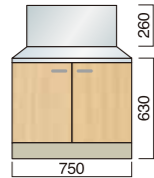

バックガード付ガス台 (W750×D455×H630)

LSO
LSO460-750 BG ¥49,900 (別途消費税)
LSO460-750 ZBG ¥53,400 (別途消費税)
ライン LSO460-750 BG ¥55,300 (別途消費税)
ライン LSO460-750 ZBG ¥57,300 (別途消費税)

LF
LF460-750 BG ¥44,600 (別途消費税)
LF460-750 ZBG ¥48,900 (別途消費税)
ライン LF460-750 BG ¥50,700 (別途消費税)
ライン LF460-750 ZBG ¥52,700 (別途消費税)