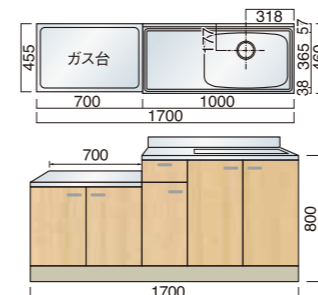

一連式流し台(オプション:バックガード) (W1700×D460×H800)

LSO
LSOG460-1700 R/L ¥96,800 (別途消費税)
LSOG460-1700 Z R/L ¥100,800 (別途消費税)
ライン LSOG460-1700 R/L ¥99,300 (別途消費税)
ライン LSOG460-1700 Z R/L ¥103,300 (別途消費税)

LF
LFG460-1700 R/L ¥73,300 (別途消費税)
LFG460-1700 Z R/L ¥79,900 (別途消費税)
ライン LFG460-1700 R/L ¥78,300 (別途消費税)
ライン LFG460-1700 Z R/L ¥82,300 (別途消費税)

※承認図・表紙は、ホームページ[HP:leman-1013.jp]よりダウンロードし、ご利用いただけます。
F☆☆☆☆が実証するワンランク上の安全性 建築基準法改正に対応したシックハウス対策の一環として、最もホルムアルデヒドの発散量が少なく、高い安全性を誇るF☆☆☆☆の材料を採用しています。

キッチン
多機能性(H800) セパレートキッチン
多機能性(H850) セパレートキッチン
デッキ型(H850) セパレートキッチン
奥行460コンパクトキッチン
「椅子対応型」
LDO多機能性/ストッカー/式HG
システムキッチン
キッチン収納庫
オールステン流し台/洗面化粧台
レンジフード/調理機器部品