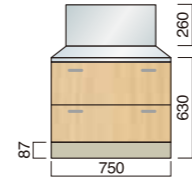

バックガード付ガス台 (W750×D455×H630)