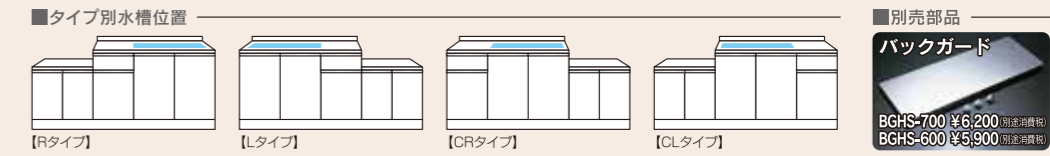

一連式流し台 (オプション:バックガード) (W1700×D550×H850)

LSH	BFH	LFH
LSHG-1700 R/L ¥101,100 (別途消費税) LSHG-1700 Z R/L ¥106,300 (別途消費税) ライン LSHG-1700 R/L ¥103,600 (別途消費税) ライン LSHG-1700 Z R/L ¥108,800 (別途消費税)	BFHG-1700 R/L ¥90,600 (別途消費税) BFHG-1700 Z R/L ¥95,800 (別途消費税) ライン BFHG-1700 R/L ¥90,900 (別途消費税) ライン BFHG-1700 Z R/L ¥96,100 (別途消費税)	LFHG-1700 R/L ¥79,100 (別途消費税) LFHG-1700 Z R/L ¥84,300 (別途消費税) ライン LFHG-1700 R/L ¥81,500 (別途消費税) ライン LFHG-1700 Z R/L ¥86,700 (別途消費税)

一連式流し台 (オプション:バックガード) (W1650×D550×H850)

LSH	BFH	LFH
LSHG-1650 R/L ¥100,800 (別途消費税) LSHG-1650 Z R/L ¥106,000 (別途消費税) ライン LSHG-1650 R/L ¥103,400 (別途消費税) ライン LSHG-1650 Z R/L ¥108,600 (別途消費税)	BFHG-1650 R/L ¥90,300 (別途消費税) BFHG-1650 Z R/L ¥95,500 (別途消費税) ライン BFHG-1650 R/L ¥90,700 (別途消費税) ライン BFHG-1650 Z R/L ¥95,900 (別途消費税)	LFHG-1650 R/L ¥76,600 (別途消費税) LFHG-1650 Z R/L ¥81,800 (別途消費税) ライン LFHG-1650 R/L ¥79,100 (別途消費税) ライン LFHG-1650 Z R/L ¥84,300 (別途消費税)

一連式流し台 (オプション:バックガード) (W1600×D550×H850)

LSH	BFH	LFH
LSHG-1600 R/L ¥95,600 (別途消費税) LSHG-1600 Z R/L ¥100,800 (別途消費税) ライン LSHG-1600 R/L ¥98,000 (別途消費税) ライン LSHG-1600 Z R/L ¥103,200 (別途消費税)	BFHG-1600 R/L ¥85,300 (別途消費税) BFHG-1600 Z R/L ¥90,500 (別途消費税) ライン BFHG-1600 R/L ¥85,700 (別途消費税) ライン BFHG-1600 Z R/L ¥90,900 (別途消費税)	LFHG-1600 R/L ¥72,300 (別途消費税) LFHG-1600 Z R/L ¥77,500 (別途消費税) ライン LFHG-1600 R/L ¥74,600 (別途消費税) ライン LFHG-1600 Z R/L ¥79,800 (別途消費税)

一連式流し台 (オプション:バックガード) (W1500×D550×H850)

LSH	BFH	LFH
LSHG-1500 R/L ¥94,800 (別途消費税) LSHG-1500 Z R/L ¥100,000 (別途消費税) ライン LSHG-1500 R/L ¥97,000 (別途消費税) ライン LSHG-1500 Z R/L ¥102,200 (別途消費税)	BFHG-1500 R/L ¥84,800 (別途消費税) BFHG-1500 Z R/L ¥90,000 (別途消費税) ライン BFHG-1500 R/L ¥85,200 (別途消費税) ライン BFHG-1500 Z R/L ¥90,400 (別途消費税)	LFHG-1500 R/L ¥70,800 (別途消費税) LFHG-1500 Z R/L ¥76,000 (別途消費税) ライン LFHG-1500 R/L ¥72,900 (別途消費税) ライン LFHG-1500 Z R/L ¥78,100 (別途消費税)

一連式流し台 (オプション:バックガード) (W1350×D550×H850)

LSH	BFH	LFH
LSHG-1350 R/L ¥83,600 (別途消費税) LSHG-1350 Z R/L ¥87,500 (別途消費税) ライン LSHG-1350 R/L ¥85,500 (別途消費税) ライン LSHG-1350 Z R/L ¥89,400 (別途消費税)	BFHG-1350 R/L ¥74,700 (別途消費税) BFHG-1350 Z R/L ¥78,600 (別途消費税) ライン BFHG-1350 R/L ¥75,100 (別途消費税) ライン BFHG-1350 Z R/L ¥79,000 (別途消費税)	LFHG-1350 R/L ¥67,400 (別途消費税) LFHG-1350 Z R/L ¥71,300 (別途消費税) ライン LFHG-1350 R/L ¥69,000 (別途消費税) ライン LFHG-1350 Z R/L ¥72,900 (別途消費税)

一連式流し台 (オプション:バックガード) (W1200×D550×H850)

LSH	BFH	LFH
LSHG-1200 R/L ¥73,800 (別途消費税) LSHG-1200 Z R/L ¥78,000 (別途消費税) ライン LSHG-1200 R/L ¥75,300 (別途消費税) ライン LSHG-1200 Z R/L ¥79,500 (別途消費税)	BFHG-1200 R/L ¥66,600 (別途消費税) BFHG-1200 Z R/L ¥70,800 (別途消費税) ライン BFHG-1200 R/L ¥67,000 (別途消費税) ライン BFHG-1200 Z R/L ¥71,200 (別途消費税)	LFHG-1200 R/L ¥61,200 (別途消費税) LFHG-1200 Z R/L ¥65,400 (別途消費税) ライン LFHG-1200 R/L ¥62,600 (別途消費税) ライン LFHG-1200 Z R/L ¥66,800 (別途消費税)

一連式流し台 (センター水槽) (オプション:バックガード) (W1800[シンク1200+ガス600]×D550×H850)

LSH	BFH	LFH
LSHG-1800 CR/CL (1200×600) ¥109,900 (別途消費税) LSHG-1800 Z CR/CL (1200×600) ¥115,800 (別途消費税) ライン LSHG-1800 CR/CL (1200×600) ¥112,700 (別途消費税) ライン LSHG-1800 Z CR/CL (1200×600) ¥118,600 (別途消費税)	BFHG-1800 CR/CL (1200×600) ¥98,100 (別途消費税) BFHG-1800 Z CR/CL (1200×600) ¥104,000 (別途消費税) ライン BFHG-1800 CR/CL (1200×600) ¥98,600 (別途消費税) ライン BFHG-1800 Z CR/CL (1200×600) ¥104,500 (別途消費税)	LFHG-1800 CR/CL (1200×600) ¥87,400 (別途消費税) LFHG-1800 Z CR/CL (1200×600) ¥93,300 (別途消費税) ライン LFHG-1800 CR/CL (1200×600) ¥90,100 (別途消費税) ライン LFHG-1800 Z CR/CL (1200×600) ¥96,000 (別途消費税)

一連式流し台 (センター水槽) (オプション:バックガード) (W1800[シンク1100+ガス700]×D550×H850)

LSH	BFH	LFH
LSHG-1800 CR/CL (1100×700) ¥109,900 (別途消費税) LSHG-1800 Z CR/CL (1100×700) ¥115,800 (別途消費税) ライン LSHG-1800 CR/CL (1100×700) ¥112,700 (別途消費税) ライン LSHG-1800 Z CR/CL (1100×700) ¥118,600 (別途消費税)	BFHG-1800 CR/CL (1100×700) ¥98,100 (別途消費税) BFHG-1800 Z CR/CL (1100×700) ¥104,000 (別途消費税) ライン BFHG-1800 CR/CL (1100×700) ¥98,600 (別途消費税) ライン BFHG-1800 Z CR/CL (1100×700) ¥104,500 (別途消費税)	LFHG-1800 CR/CL (1100×700) ¥87,400 (別途消費税) LFHG-1800 Z CR/CL (1100×700) ¥93,300 (別途消費税) ライン LFHG-1800 CR/CL (1100×700) ¥90,100 (別途消費税) ライン LFHG-1800 Z CR/CL (1100×700) ¥96,000 (別途消費税)

※承認図・表紙は、ホームページ[HP:leman-1013.jp]よりダウンロードし、ご利用いただけます。
F☆☆☆☆が実証するワンランク上の安全性 建築基準法改正に対応したシックハウス対策の一環として、最もホルムアルデヒドの発散量が少なく、高い安全性を誇るF☆☆☆☆の材料を採用しています。