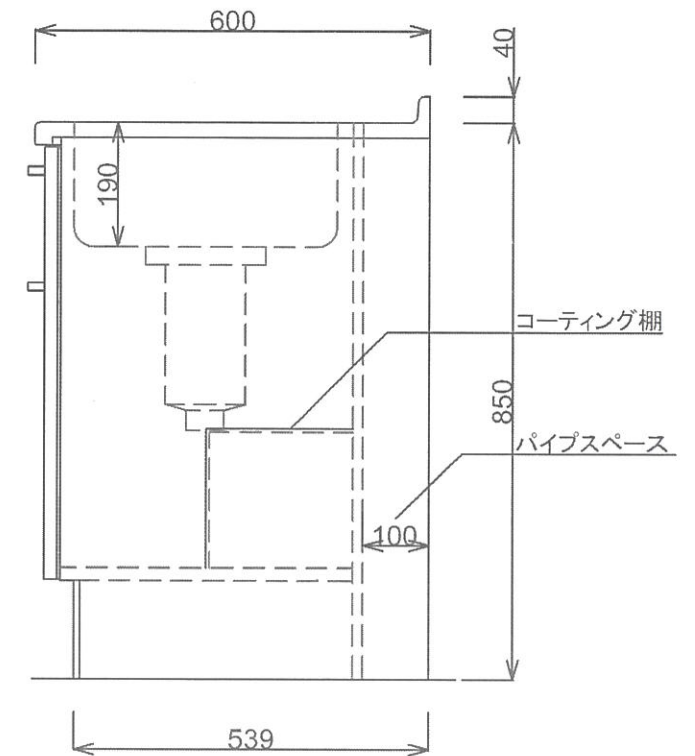

■仕様書

品名	仕様
トップ	443CT t0.5 銀河エンボス
丁番	スライド丁番
取手	ラスカルハンドル
扉	鏡面仕上げ 18mm
帆立	両面フラッシュ・カラー化粧合板 17mm
バック	片面フラッシュ・カラー化粧合板 15mm
地板	片面フラッシュ・ステンレス貼り 20mm
台輪	オレフィン化粧シート貼り 9mm
ストレーナー	大型ストレーナー

月日	'22. 1.		
認印			