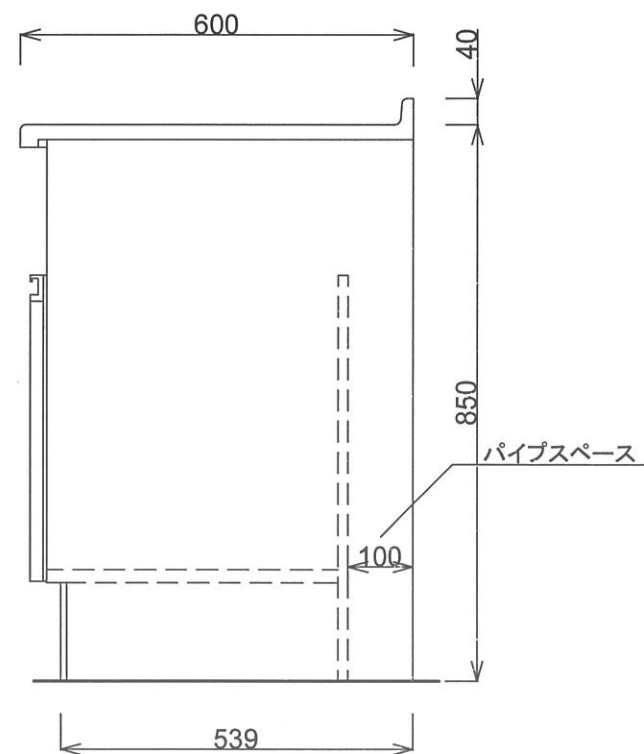

■仕様書

| 品名  | 仕様                   |
|-----|----------------------|
| 天板  | 443CT t0.5 銀河エンボス    |
| 丁番  | スライド丁番               |
| 取手  | ライン取手                |
| 扉   | 鏡面仕上げ 18mm           |
| 帆立  | 両面フラッシュ・カラー化粧合板 17mm |
| バック | 片面フラッシュ・カラー化粧合板 15mm |
| 地板  | 片面フラッシュ・ステンレス貼り 20mm |
| 台輪  | オレフィン化粧シート貼り 9mm     |