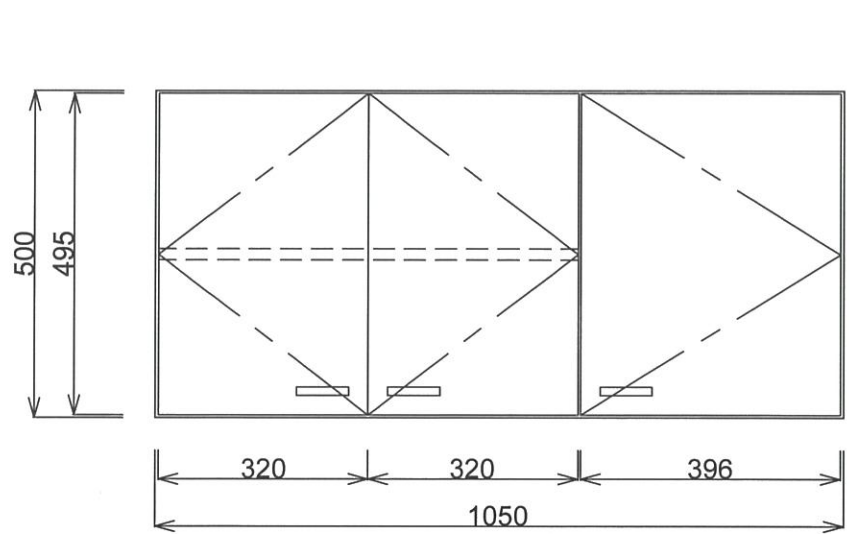

■仕様書

品名	仕様
トップ	443CT t0.5 銀河エンボス
丁番	スライド丁番
取手	ラスカルハンドル
扉	鏡面仕上げ 18mm
帆立	両面フラッシュ・カラー化粧合板 17mm
バック	片面フラッシュ・カラー化粧合板 15mm
地板	片面フラッシュ・ステンレス貼り 20mm
台輪	オレフィン化粧シート貼り 9mm
ストレーナー	大型ストレーナー

月日	'22. 1.		
認印			

有限会社 レマン コンパクトキッチン 1800R

■仕様書

品名	仕様
トップ	443CT t0.5 銀河エンボス
丁番	スライド丁番
取手	ラスカルハンドル
扉	鏡面仕上げ 18mm
帆立	両面フラッシュ・カラー化粧合板 17mm
バック	片面フラッシュ・カラー化粧合板 15mm
地板	片面フラッシュ・ステンレス貼り 20mm
台輪	オレフィン化粧シート貼り 9mm
ストレーナー	大型ストレーナー

月日	'22. 1.		
認印	佐野		

■仕様書

品名	仕様
丁番	スライド丁番
取手	ラスカルハンドル
扉	鏡面仕上げ 18mm
帆立	両面フラッシュ・カラー化粧合板 17mm
バック	片面フラッシュ・カラー化粧合板 18mm
地板、天板	両面フラッシュ・カラー化粧合板 20mm
棚板	両面フラッシュ・カラー化粧合板 17mm (可動棚)

月日	'22. 1.		
認印			

■仕様書

品名	仕様
丁番	スライド丁番
取手	ラスカルハンドル
扉	鏡面仕上げ 18mm
帆立	両面フラッシュ・カラー化粧合板 17mm
バック	片面フラッシュ・カラー化粧合板 18mm
地板、天板	両面フラッシュ・カラー化粧合板 20mm
棚板	両面フラッシュ・カラー化粧合板 17mm (可動棚)

月日	'22. 1.		
認印			