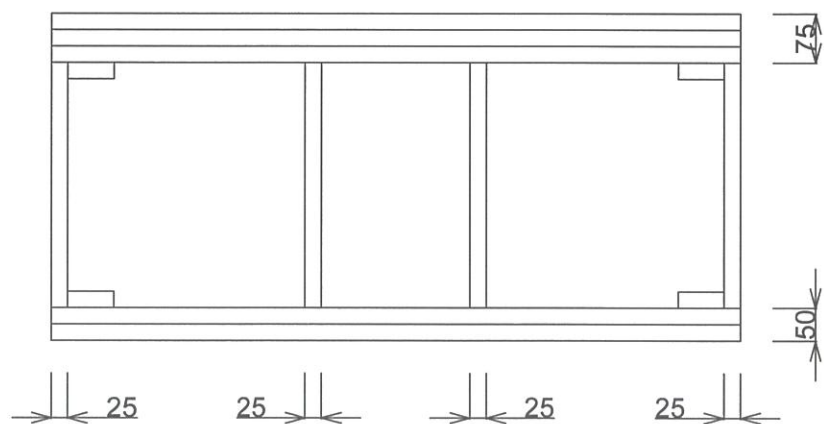

■仕様書

品名	仕様
トップ	443CT t0.5 銀河エンボス
丁番	スライド丁番
取手	ラスカルハンドル
扉	鏡面仕上げ 18mm
帆立	両面フラッシュ・カラー化粧合板 17mm
バック	片面フラッシュ・カラー化粧合板 15mm
地板	片面フラッシュ・ステンレス貼り 20mm
台輪	オレフィン化粧シート貼り 9mm
ストレーナー	大型ストレーナー

月日	'22. 1.		
認印			

有限会社 レマン コンパクトキッチン 1800R

■仕様書

品名	仕様
トップ	443CT t0.5 銀河エンボス
丁番	スライド丁番
取手	ラスカルハンドル
扉	鏡面仕上げ 18mm
帆立	両面フラッシュ・カラー化粧合板 17mm
バック	片面フラッシュ・カラー化粧合板 15mm
地板	片面フラッシュ・ステンレス貼り 20mm
台輪	オレフィン化粧シート貼り 9mm
ストレーナー	大型ストレーナー

月日	'22. 1.		
認印	佐野		

■仕様書

品名	仕様
丁番	スライド丁番
取手	ラスカルハンドル
扉	鏡面仕上げ 18mm
帆立	両面フラッシュ・カラー化粧合板 17mm
バック	片面フラッシュ・カラー化粧合板 18mm
地板、天板	両面フラッシュ・カラー化粧合板 20mm
棚板	両面フラッシュ・カラー化粧合板 17mm (可動棚)

月日	'22. 1.		
認印			

■仕様書

品名	仕様
丁番	スライド丁番
取手	ラスカルハンドル
扉	鏡面仕上げ 18mm
帆立	両面フラッシュ・カラー化粧合板 17mm
バック	片面フラッシュ・カラー化粧合板 18mm
地板、天板	両面フラッシュ・カラー化粧合板 20mm
棚板	両面フラッシュ・カラー化粧合板 17mm (可動棚)

月日	'22. 1.		
認印			