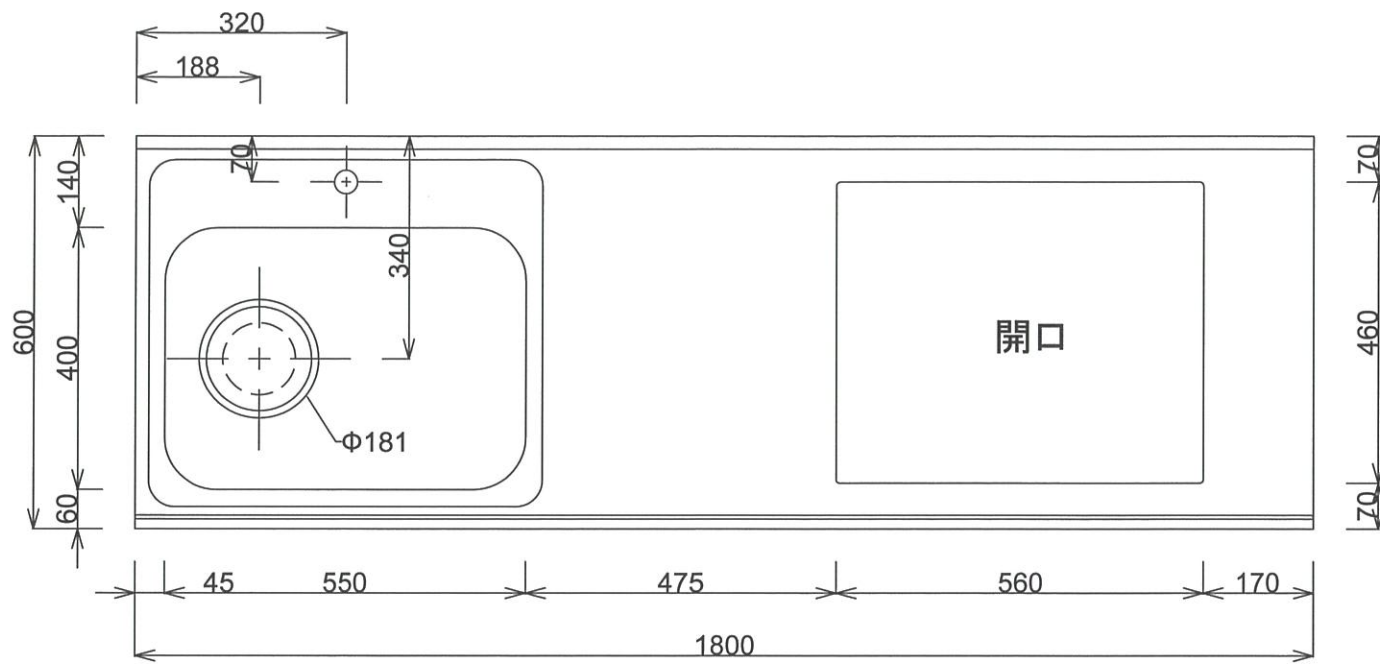

■仕様書

品名	仕様
トップ	443CT t0.5 銀河エンボス
丁番	スライド丁番
取手	ラスカルハンドル
扉	鏡面仕上げ 18mm
帆立	両面フラッシュ・カラー化粧合板 17mm
バック	片面フラッシュ・カラー化粧合板 15mm
地板	片面フラッシュ・ステンレス貼り 20mm
台輪	オレフィン化粧シート貼り 9mm
ストレーナー	大型ストレーナー

月日	'22. 1.		
認印			

有限会社 レマン コンパクトキッチン 1800R

■仕様書

品名	仕様
トップ	443CT t0.5 銀河エンボス
丁番	スライド丁番
取手	ラスカルハンドル
扉	鏡面仕上げ 18mm
帆立	両面フラッシュ・カラー化粧合板 17mm
バック	片面フラッシュ・カラー化粧合板 15mm
地板	片面フラッシュ・ステンレス貼り 20mm
台輪	オレフィン化粧シート貼り 9mm
ストレーナー	大型ストレーナー

月日	'22. 1.		
認印	佐野		

■仕様書

品名	仕様
丁番	スライド丁番
取手	ラスカルハンドル
扉	鏡面仕上げ 18mm
帆立	両面フラッシュ・カラー化粧合板 17mm
バック	片面フラッシュ・カラー化粧合板 18mm
地板、天板	両面フラッシュ・カラー化粧合板 20mm
棚板	両面フラッシュ・カラー化粧合板 17mm (可動棚)

月日	'22. 1.		
認印			

■仕様書

品名	仕様
丁番	スライド丁番
取手	ラスカルハンドル
扉	鏡面仕上げ 18mm
帆立	両面フラッシュ・カラー化粧合板 17mm
バック	片面フラッシュ・カラー化粧合板 18mm
地板、天板	両面フラッシュ・カラー化粧合板 20mm
棚板	両面フラッシュ・カラー化粧合板 17mm (可動棚)

月日	'22. 1.		
認印			