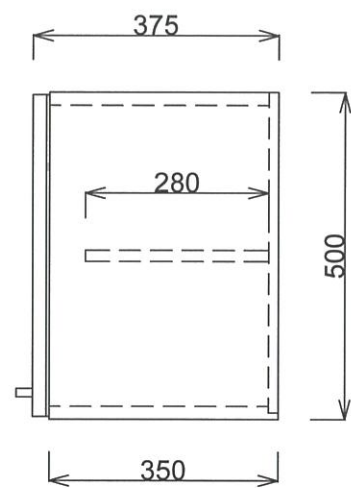

■仕様書

品名	仕様
トップ	443CT t0.5 銀河エンボス
丁番	スライド丁番
取手	ラスカルハンドル
扉	鏡面仕上げ 18mm
帆立	両面フラッシュ・カラー化粧合板 17mm
バック	片面フラッシュ・カラー化粧合板 15mm
地板	片面フラッシュ・ステンレス貼り 20mm
台輪	オレフィン化粧シート貼り 9mm
ストレーナー	大型ストレーナー

月日	'22. 1.		
認印			

有限会社 レマン コンパクトキッチン 1800R

■仕様書

品名	仕様
トップ	443CT t0.5 銀河エンボス
丁番	スライド丁番
取手	ラスカルハンドル
扉	鏡面仕上げ 18mm
帆立	両面フラッシュ・カラー化粧合板 17mm
バック	片面フラッシュ・カラー化粧合板 15mm
地板	片面フラッシュ・ステンレス貼り 20mm
台輪	オレフィン化粧シート貼り 9mm
ストレーナー	大型ストレーナー

月日	'22. 1.		
認印	佐野		

■仕様書

品名	仕様
丁番	スライド丁番
取手	ラスカルハンドル
扉	鏡面仕上げ 18mm
帆立	両面フラッシュ・カラー化粧合板 17mm
バック	片面フラッシュ・カラー化粧合板 18mm
地板、天板	両面フラッシュ・カラー化粧合板 20mm
棚板	両面フラッシュ・カラー化粧合板 17mm (可動棚)

月日	'22. 1.		
認印			

■仕様書

品名	仕様
丁番	スライド丁番
取手	ラスカルハンドル
扉	鏡面仕上げ 18mm
帆立	両面フラッシュ・カラー化粧合板 17mm
バック	片面フラッシュ・カラー化粧合板 18mm
地板、天板	両面フラッシュ・カラー化粧合板 20mm
棚板	両面フラッシュ・カラー化粧合板 17mm (可動棚)

月日	'22. 1.		
認印			