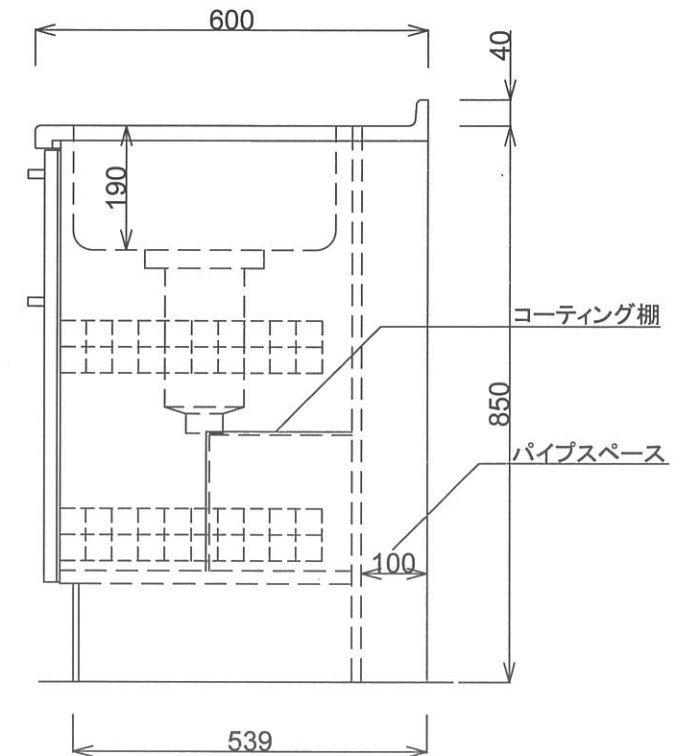

■仕様書

品名	仕様
トップ	443CT t0.5 銀河エンボス
丁番	スライド丁番
取手	ラスカルハンドル
扉	鏡面仕上げ 18mm
帆立	両面フラッシュ・カラー化粧合板 17mm
バック	片面フラッシュ・カラー化粧合板 15mm
地板	片面フラッシュ・ステンレス貼り 20mm
台輪	オレフィン化粧シート貼り 9mm
ストレーナー	大型ストレーナー

月日	'22. 1.		
認印			

有限会社 レマン コンパクトキッチン 1800R

■仕様書

品名	仕様
トップ	443CT t0.5 銀河エンボス
丁番	スライド丁番
取手	ラスカルハンドル
扉	鏡面仕上げ 18mm
帆立	両面フラッシュ・カラー化粧合板 17mm
バック	片面フラッシュ・カラー化粧合板 15mm
地板	片面フラッシュ・ステンレス貼り 20mm
台輪	オレフィン化粧シート貼り 9mm
ストレーナー	大型ストレーナー

月日	'22. 1.		
認印	佐野		

■仕様書

品名	仕様
丁番	スライド丁番
取手	ラスカルハンドル
扉	鏡面仕上げ 18mm
帆立	両面フラッシュ・カラー化粧合板 17mm
バック	片面フラッシュ・カラー化粧合板 18mm
地板、天板	両面フラッシュ・カラー化粧合板 20mm
棚板	両面フラッシュ・カラー化粧合板 17mm (可動棚)

月日	'22. 1.		
認印			

■仕様書

品名	仕様
丁番	スライド丁番
取手	ラスカルハンドル
扉	鏡面仕上げ 18mm
帆立	両面フラッシュ・カラー化粧合板 17mm
バック	片面フラッシュ・カラー化粧合板 18mm
地板、天板	両面フラッシュ・カラー化粧合板 20mm
棚板	両面フラッシュ・カラー化粧合板 17mm (可動棚)

月日	'22. 1.		
認印			