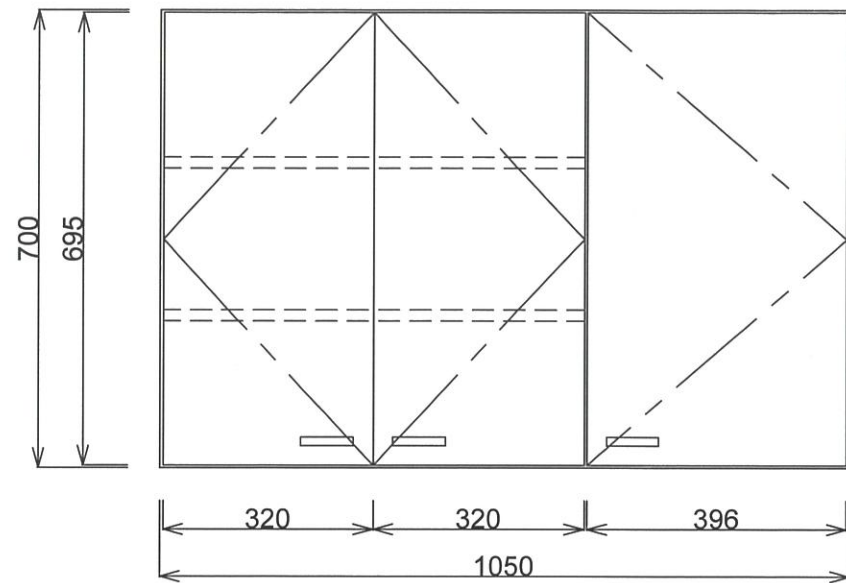

■仕様書

品名	仕様
トップ	443CT t0.5 銀河エンボス
丁番	スライド丁番
取手	ラスカルハンドル
扉	鏡面仕上げ 18mm
帆立	両面フラッシュ・カラー化粧合板 17mm
バック	片面フラッシュ・カラー化粧合板 15mm
地板	片面フラッシュ・ステンレス貼り 20mm
台輪	オレフィン化粧シート貼り 9mm
ストレーナー	大型ストレーナー

月日	'22. 1.		
認印	佐野		

■仕様書

品名	仕様
丁番	スライド丁番
取手	ラスカルハンドル
扉	鏡面仕上げ 18mm
帆立	両面フラッシュ・カラー化粧合板 17mm
バック	片面フラッシュ・カラー化粧合板 18mm
地板、天板	両面フラッシュ・カラー化粧合板 20mm
棚板	両面フラッシュ・カラー化粧合板 17mm (可動棚)

月日	'22. 1.		
認印			

■仕様書

品名	仕様
丁番	スライド丁番
取手	ラスカルハンドル
扉	鏡面仕上げ 18mm
帆立	両面フラッシュ・カラー化粧合板 17mm
バック	片面フラッシュ・カラー化粧合板 18mm
地板、天板	両面フラッシュ・カラー化粧合板 20mm
棚板	両面フラッシュ・カラー化粧合板 17mm (可動棚)

月日	'22. 1.		
認印			