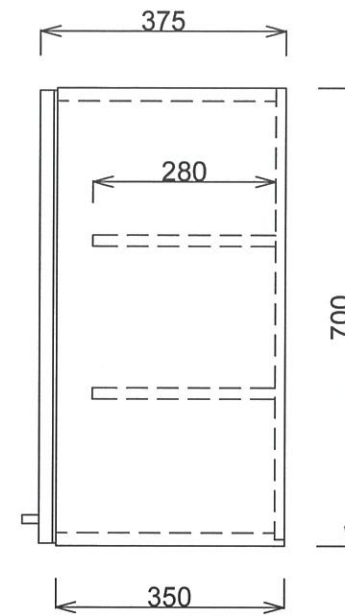

■仕様書

品名	仕様
トップ	443CT t0.5 銀河エンボス
丁番	スライド丁番
取手	ラスカルハンドル
扉	鏡面仕上げ 18mm
帆立	両面フラッシュ・カラー化粧合板 17mm
バック	片面フラッシュ・カラー化粧合板 15mm
地板	片面フラッシュ・ステンレス貼り 20mm
台輪	オレフィン化粧シート貼り 9mm
ストレーナー	大型ストレーナー

月日	'22. 1.		
認印			

有限会社 レマン コンパクトキッチン 1800R

■仕様書

品名	仕様
トップ	443CT t0.5 銀河エンボス
丁番	スライド丁番
取手	ラスカルハンドル
扉	鏡面仕上げ 18mm
帆立	両面フラッシュ・カラー化粧合板 17mm
バック	片面フラッシュ・カラー化粧合板 15mm
地板	片面フラッシュ・ステンレス貼り 20mm
台輪	オレフィン化粧シート貼り 9mm
ストレーナー	大型ストレーナー

月日	'22. 1.		
認印	佐野		

■仕様書

品名	仕様
丁番	スライド丁番
取手	ラスカルハンドル
扉	鏡面仕上げ 18mm
帆立	両面フラッシュ・カラー化粧合板 17mm
バック	片面フラッシュ・カラー化粧合板 18mm
地板、天板	両面フラッシュ・カラー化粧合板 20mm
棚板	両面フラッシュ・カラー化粧合板 17mm (可動棚)

月日	'22. 1.		
認印			

■仕様書

品名	仕様
丁番	スライド丁番
取手	ラスカルハンドル
扉	鏡面仕上げ 18mm
帆立	両面フラッシュ・カラー化粧合板 17mm
バック	片面フラッシュ・カラー化粧合板 18mm
地板、天板	両面フラッシュ・カラー化粧合板 20mm
棚板	両面フラッシュ・カラー化粧合板 17mm (可動棚)

月日	'22. 1.		
認印			