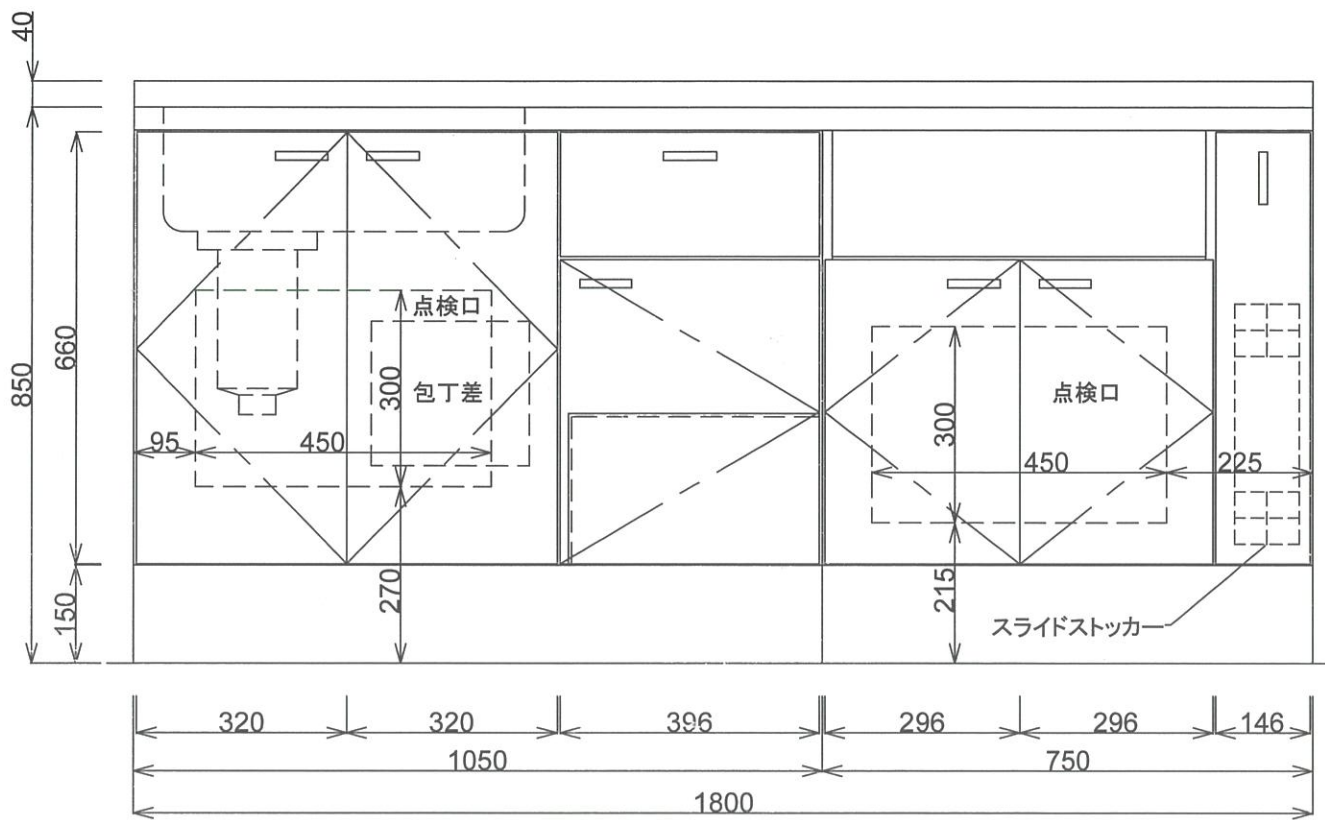

■仕様書

品名	仕様
トップ	443CT t0.5 銀河エンボス
丁番	スライド丁番
取手	ラスカルハンドル
扉	鏡面仕上げ 18mm
帆立	両面フラッシュ・カラー化粧合板 17mm
バック	片面フラッシュ・カラー化粧合板 15mm
地板	片面フラッシュ・ステンレス貼り 20mm
台輪	オレフィン化粧シート貼り 9mm
ストレーナー	大型ストレーナー

月日	'22. 1.		
認印			

有限会社 レマン コンパクトキッチン 1800R

■仕様書

品名	仕様
トップ	443CT t0.5 銀河エンボス
丁番	スライド丁番
取手	ラスカルハンドル
扉	鏡面仕上げ 18mm
帆立	両面フラッシュ・カラー化粧合板 17mm
バック	片面フラッシュ・カラー化粧合板 15mm
地板	片面フラッシュ・ステンレス貼り 20mm
台輪	オレフィン化粧シート貼り 9mm
ストレーナー	大型ストレーナー

月日	'22. 1.		
認印	佐野		

■仕様書

品名	仕様
丁番	スライド丁番
取手	ラスカルハンドル
扉	鏡面仕上げ 18mm
帆立	両面フラッシュ・カラー化粧合板 17mm
バック	片面フラッシュ・カラー化粧合板 18mm
地板、天板	両面フラッシュ・カラー化粧合板 20mm
棚板	両面フラッシュ・カラー化粧合板 17mm (可動棚)

月日	'22. 1.		
認印			

■仕様書

品名	仕様
丁番	スライド丁番
取手	ラスカルハンドル
扉	鏡面仕上げ 18mm
帆立	両面フラッシュ・カラー化粧合板 17mm
バック	片面フラッシュ・カラー化粧合板 18mm
地板、天板	両面フラッシュ・カラー化粧合板 20mm
棚板	両面フラッシュ・カラー化粧合板 17mm (可動棚)

月日	'22. 1.		
認印			