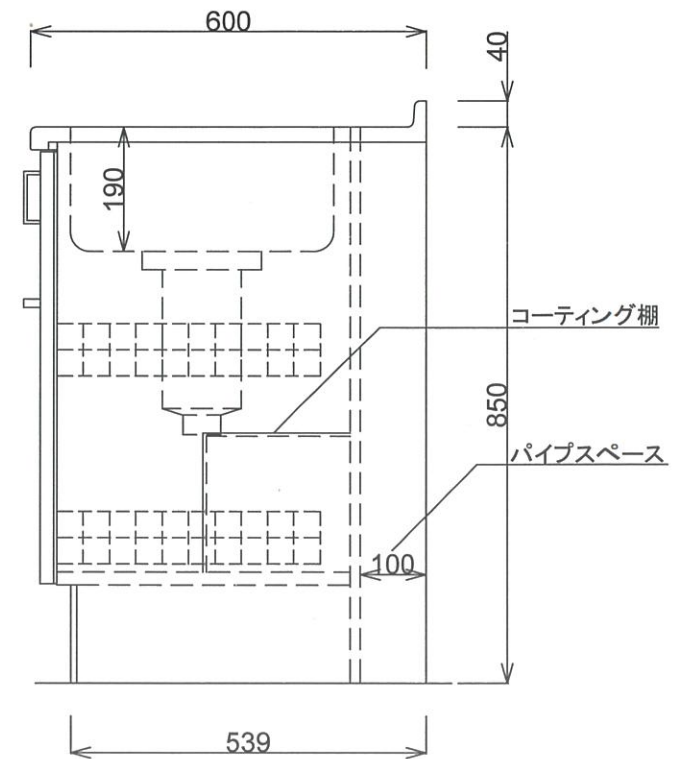

■仕様書

品名	仕様
トップ	443CT t0.5 銀河エンボス
丁番	スライド丁番
取手	ラスカルハンドル
扉	鏡面仕上げ 18mm
帆立	両面フラッシュ・カラー化粧合板 17mm
バック	片面フラッシュ・カラー化粧合板 15mm
地板	片面フラッシュ・ステンレス貼り 20mm
台輪	オレフィン化粧シート貼り 9mm
ストレーナー	大型ストレーナー

月日	'22. 1.		
認印			

有限会社 レマン コンパクトキッチン 1800R

■仕様書

品名	仕様
トップ	443CT t0.5 銀河エンボス
丁番	スライド丁番
取手	ラスカルハンドル
扉	鏡面仕上げ 18mm
帆立	両面フラッシュ・カラー化粧合板 17mm
バック	片面フラッシュ・カラー化粧合板 15mm
地板	片面フラッシュ・ステンレス貼り 20mm
台輪	オレフィン化粧シート貼り 9mm
ストレーナー	大型ストレーナー

月日	'22. 1.		
認印	佐野		

■仕様書

品名	仕様
丁番	スライド丁番
取手	ラスカルハンドル
扉	鏡面仕上げ 18mm
帆立	両面フラッシュ・カラー化粧合板 17mm
バック	片面フラッシュ・カラー化粧合板 18mm
地板、天板	両面フラッシュ・カラー化粧合板 20mm
棚板	両面フラッシュ・カラー化粧合板 17mm (可動棚)

月日	'22. 1.		
認印			

■仕様書

品名	仕様
丁番	スライド丁番
取手	ラスカルハンドル
扉	鏡面仕上げ 18mm
帆立	両面フラッシュ・カラー化粧合板 17mm
バック	片面フラッシュ・カラー化粧合板 18mm
地板、天板	両面フラッシュ・カラー化粧合板 20mm
棚板	両面フラッシュ・カラー化粧合板 17mm (可動棚)

月日	'22. 1.		
認印			