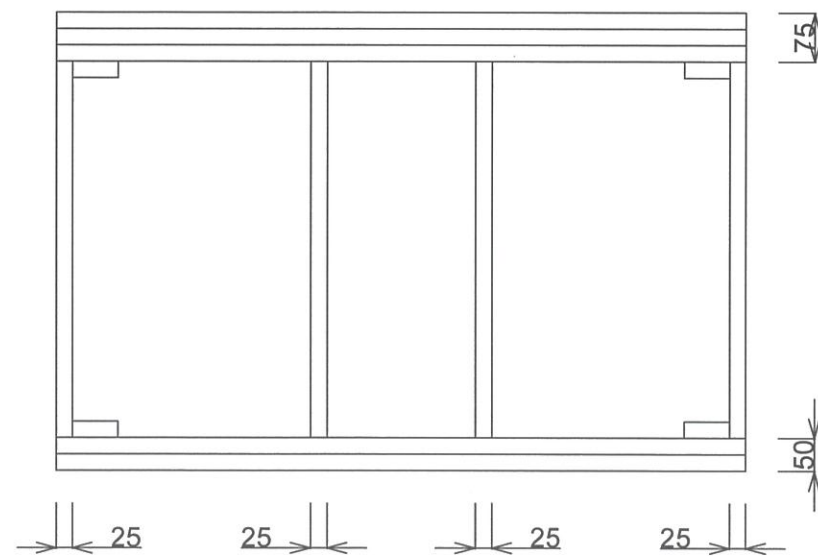

■仕様書

品名	仕様
トップ	443CT t0.5 銀河エンボス
丁番	スライド丁番
取手	ラスカルハンドル
扉	鏡面仕上げ 18mm
帆立	両面フラッシュ・カラー化粧合板 17mm
バック	片面フラッシュ・カラー化粧合板 15mm
地板	片面フラッシュ・ステンレス貼り 20mm
台輪	オレフィン化粧シート貼り 9mm
ストレーナー	大型ストレーナー

月日	'22. 1.		
認印	佐野		

■仕様書

品名	仕様
丁番	スライド丁番
取手	ラスカルハンドル
扉	鏡面仕上げ 18mm
帆立	両面フラッシュ・カラー化粧合板 17mm
バック	片面フラッシュ・カラー化粧合板 18mm
地板、天板	両面フラッシュ・カラー化粧合板 20mm
棚板	両面フラッシュ・カラー化粧合板 17mm (可動棚)

月日	'22. 1.		
認印			

■仕様書

品名	仕様
丁番	スライド丁番
取手	ラスカルハンドル
扉	鏡面仕上げ 18mm
帆立	両面フラッシュ・カラー化粧合板 17mm
バック	片面フラッシュ・カラー化粧合板 18mm
地板、天板	両面フラッシュ・カラー化粧合板 20mm
棚板	両面フラッシュ・カラー化粧合板 17mm (可動棚)

月日	'22. 1.		
認印			