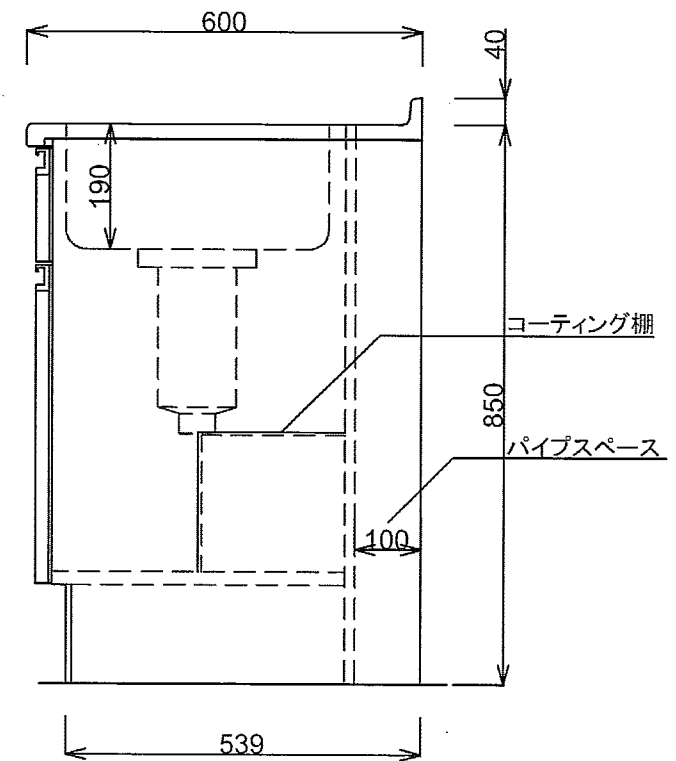

■仕様書

品名	仕様
トップ	443CT t0.5 銀河エンボス
丁番	スライド丁番
取手	ライン取手
扉	鏡面仕上げ 18mm
帆立	両面フラッシュ・カラー化粧合板 17mm
バック	片面フラッシュ・カラー化粧合板 15mm
地板	片面フラッシュ・ステンレス貼り 20mm
台輪	オレフィン化粧シート貼り 9mm
ストレーナー	大型ストレーナー

月日	'24. 1.		
認印	佐野		