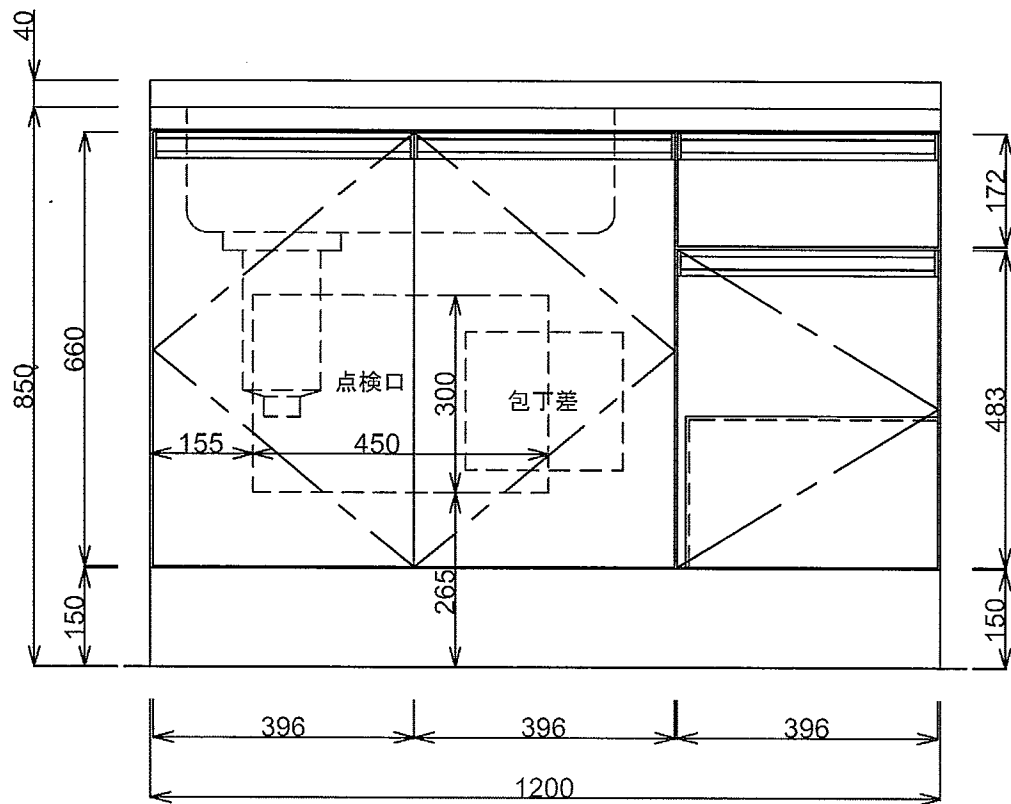

■仕様書

品名	仕様
トップ	443CT t0.5 銀河エンボス
丁番	スライド丁番
取手	ライン取手
扉	鏡面仕上げ 18mm
帆立	両面フラッシュ・カラー化粧合板 17mm
バック	片面フラッシュ・カラー化粧合板 15mm
地板	片面フラッシュ・ステンレス貼り 20mm
台輪	オレフィン化粧シート貼り 9mm
ストレーナー	大型ストレーナー

月日	'24. 1.		
認印	佐野		