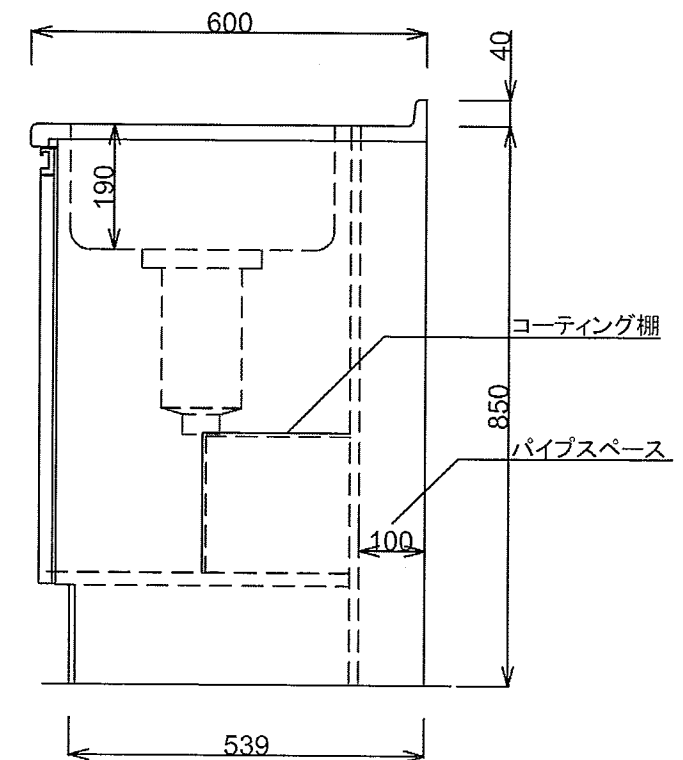

■仕様書

| 品名 | 仕様 |
|--------|----------------------|
| トップ | 443CT t0.5 銀河エンボス |
| 丁番 | スライド丁番 |
| 取手 | ライン取手 |
| 扉 | 鏡面仕上げ 18mm |
| 帆立 | 両面フラッシュ・カラー化粧合板 17mm |
| バック | 片面フラッシュ・カラー化粧合板 15mm |
| 地板 | 片面フラッシュ・ステンレス貼り 20mm |
| 台輪 | オレフィン化粧シート貼り 9mm |
| ストレーナー | 大型ストレーナー |