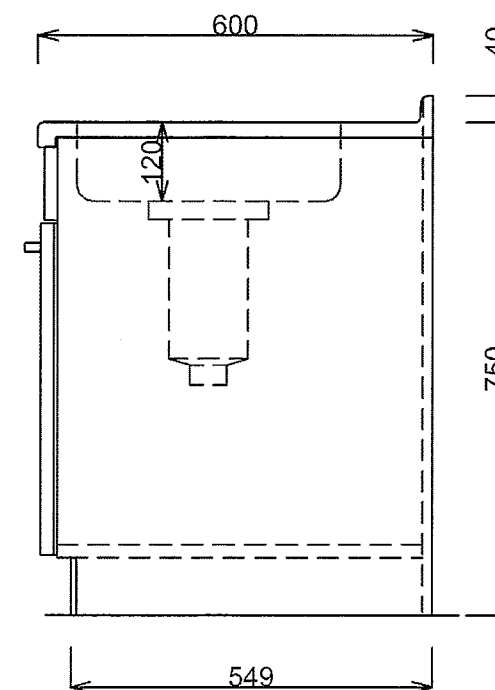

■仕様書

品名	仕様
トップ	443CT t0.5 銀河エンボス
丁番	スライド丁番
取手	ラスカルハンドル
扉	鏡面仕上げ 18mm
帆立	両面フラッシュ・カラー化粧合板 17mm
バック	片面フラッシュ・カラー化粧合板 15mm
地板	片面フラッシュ・カラー化粧合板 20mm
台輪	オレフィン化粧シート貼り 9mm
ストレーナー	大型ストレーナー

月日	'24. 1.		
認印	佐野		