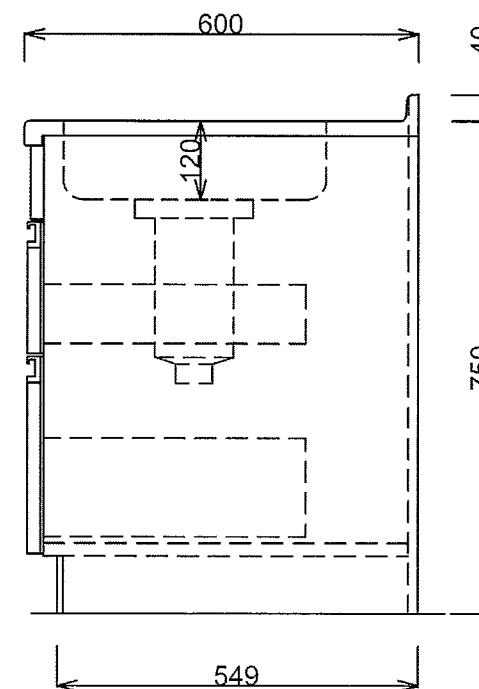

■仕様書

品名	仕様
トップ	443CT t0.5 銀河エンボス
丁番	スライド丁番
取手	ライン取手
扉	鏡面仕上げ 18mm
帆立	両面フラッシュ・カラー化粧合板 17mm
バック	片面フラッシュ・カラー化粧合板 15mm
地板	片面フラッシュ・カラー化粧合板 20mm
台輪	オレフィン化粧シート貼り 9mm
ストレーナー	大型ストレーナー

月日	'24. 1.		
認印			