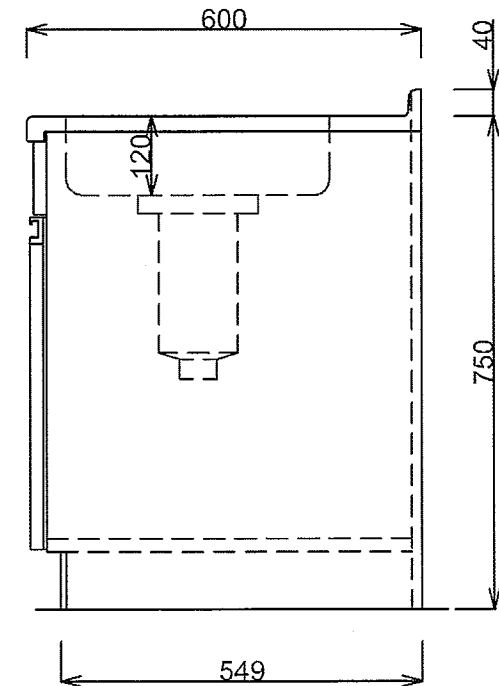

■仕様書

品名	仕様
トップ	443CT t0.5 銀河エンボス
丁番	スライド丁番
取手	ライン取手
扉	鏡面仕上げ 18mm
帆立	両面フラッシュ・カラー化粧合板 17mm
バック	片面フラッシュ・カラー化粧合板 15mm
地板	片面フラッシュ・カラー化粧合板 20mm
台輪	オレフィン化粧シート貼り 9mm
ストレーナー	大型ストレーナー

月日	'24. 1.		
認印			