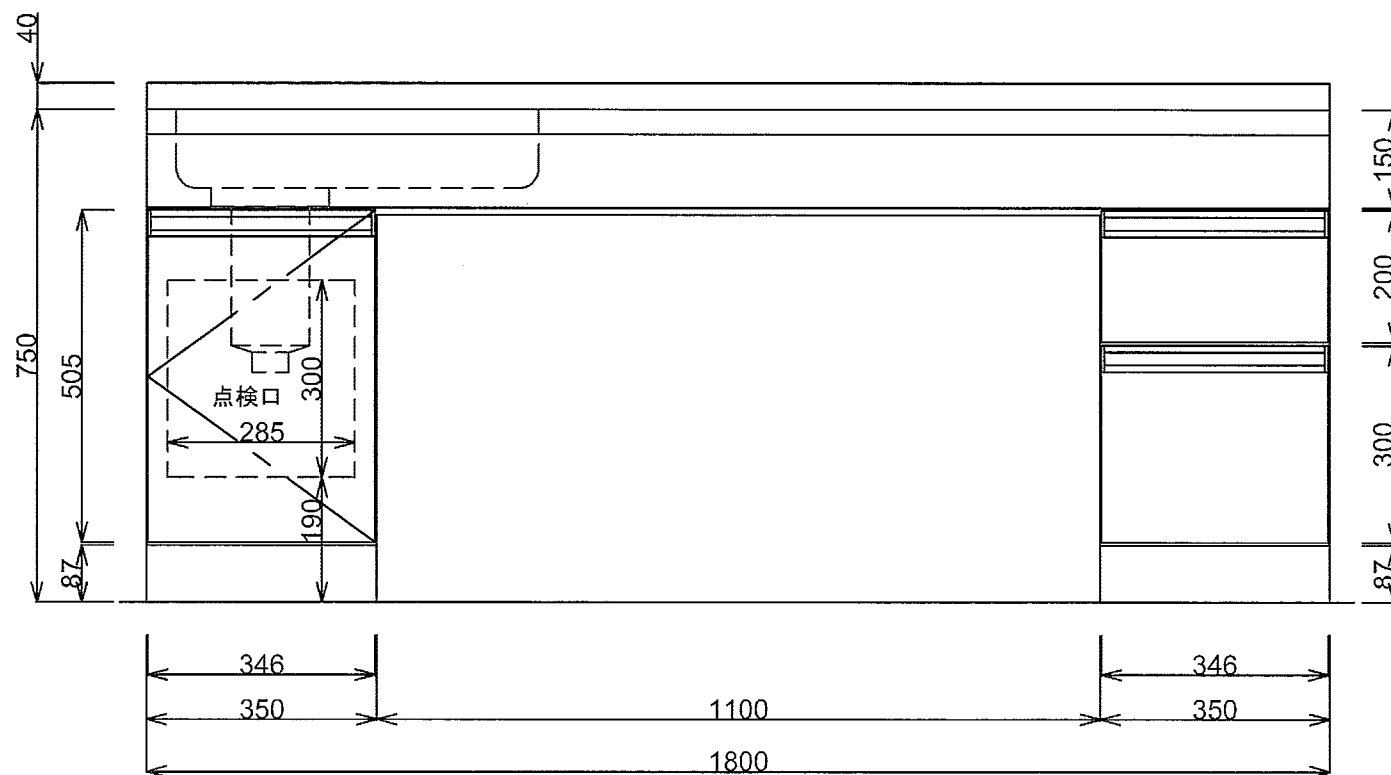

■仕様書

品名	仕様
トップ	443CT t0.5 銀河エンボス
丁番	スライド丁番
取手	ライン取手
扉	鏡面仕上げ 18mm
帆立	両面フラッシュ・カラー化粧合板 17mm
バック	片面フラッシュ・カラー化粧合板 15mm
地板	片面フラッシュ・カラー化粧合板 20mm
台輪	オレフィン化粧シート貼り 9mm
ストレーナー	大型ストレーナー

月日	'24. 1.		
認印	佐野		