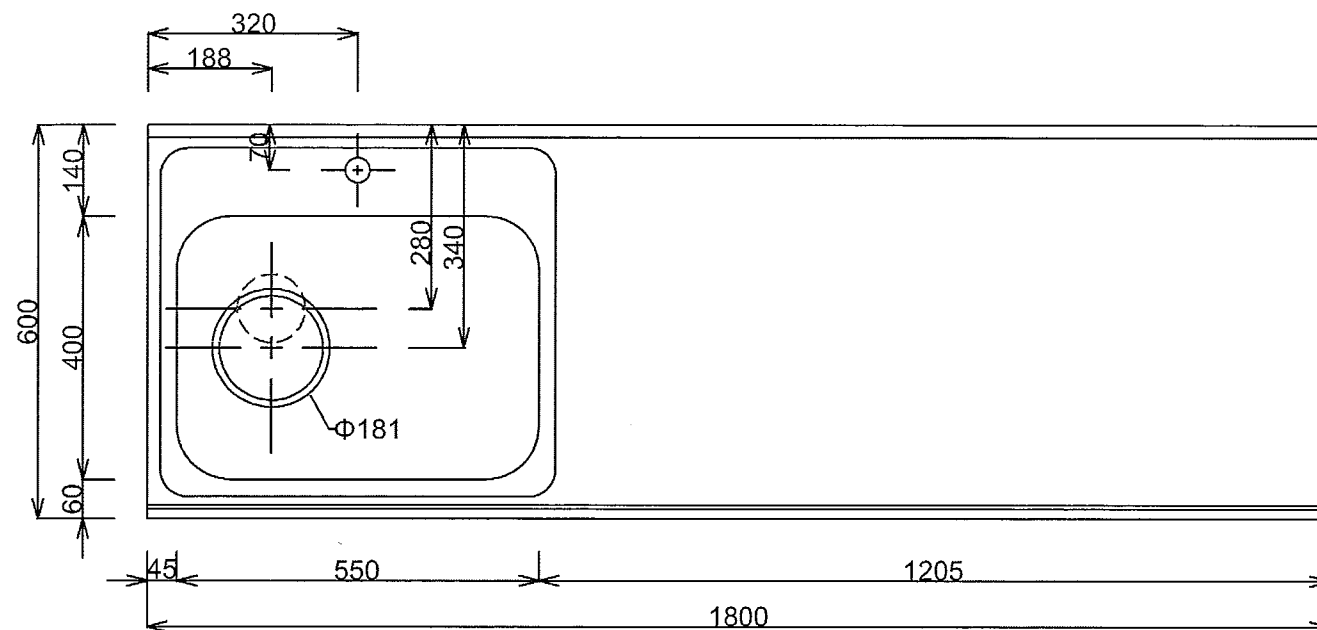

■仕様書

品名	仕様
トップ	443CT t0.5 銀河エンボス
丁番	スライド丁番
取手	ライン取手
扉	鏡面仕上げ 18mm
帆立	両面フラッシュ・カラー化粧合板 17mm
バック	片面フラッシュ・カラー化粧合板 15mm
地板	片面フラッシュ・カラー化粧合板 20mm
台輪	オレフィン化粧シート貼り 9mm
ストレーナー	大型ストレーナー

月日	'24. 1.		
認印	佐野		