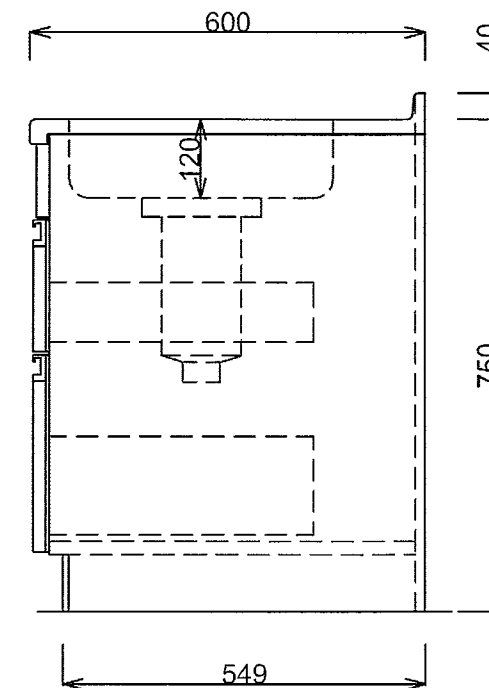

■仕様書

品名	仕様
トップ	443CT t0.5 銀河エンボス
丁番	スライド丁番
取手	ライン取手
扉	鏡面仕上げ 18mm
帆立	両面フラッシュ・カラー化粧合板 17mm
バック	片面フラッシュ・カラー化粧合板 15mm
地板	片面フラッシュ・カラー化粧合板 20mm
台輪	オレフィン化粧シート貼り 9mm
ストレーナー	大型ストレーナー

月日	'24. 1.		
認印	佐野		