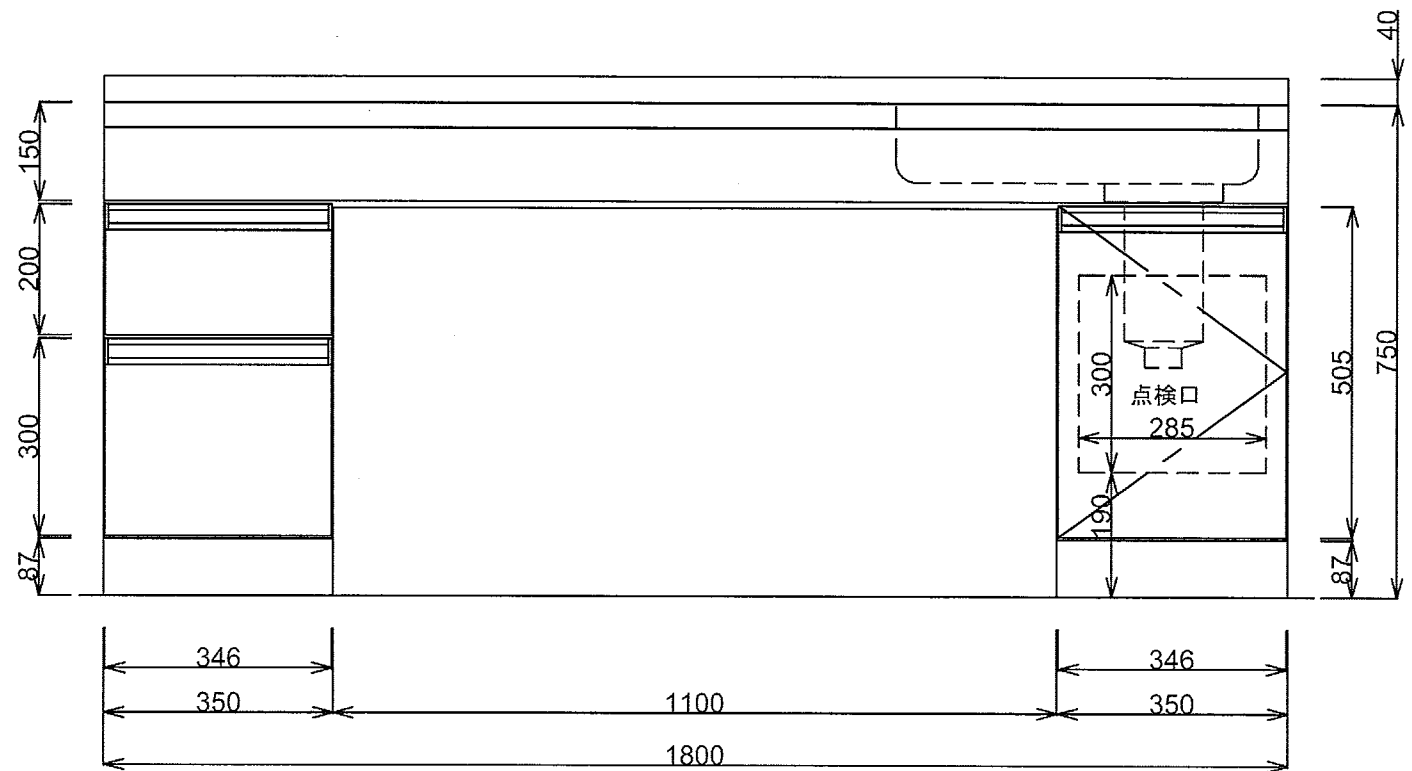

■仕様書

品名	仕様
トップ	443CT t0.5 銀河エンボス
丁番	スライド丁番
取手	ライン取手
扉	鏡面仕上げ 18mm
帆立	両面フラッシュ・カラー化粧合板 17mm
バック	片面フラッシュ・カラー化粧合板 15mm
地板	片面フラッシュ・カラー化粧合板 20mm
合輪	オレフィン化粧シート貼り 9mm
ストレーナー	大型ストレーナー

月日	'24. 1.		
認印			

有限会社 レマン	LRK-Y-1800R
----------	-------------