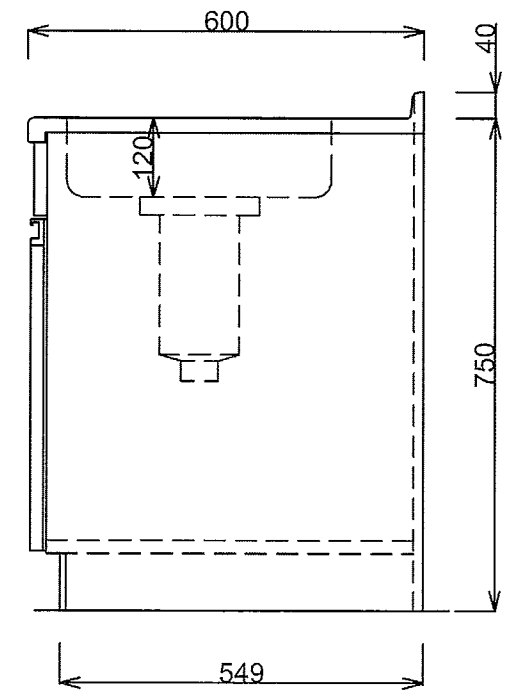

■仕様書

品名	仕様
トップ	443CT t0.5 銀河エンボス
丁番	スライド丁番
取手	ライン取手
扉	鏡面仕上げ 18mm
帆立	両面フラッシュ・カラー化粧合板 17mm
バック	片面フラッシュ・カラー化粧合板 15mm
地板	片面フラッシュ・カラー化粧合板 20mm
合輪	オレフィン化粧シート貼り 9mm
ストレーナー	大型ストレーナー

月日	'24. 1.		
認印			

有限会社 レマン	LRK-Y-1800R
----------	-------------