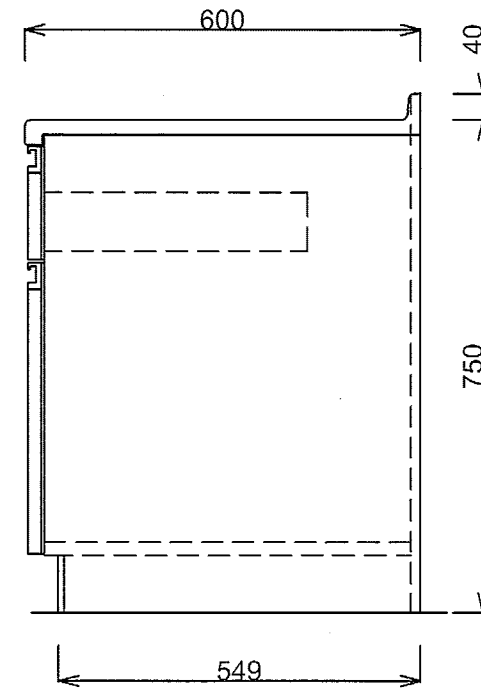

■仕様書

品名	仕様
天板	443CT t0.5 銀河エンボス
丁番	スライド丁番
取手	ライン取手
扉	鏡面仕上げ 18mm
帆立	両面フラッシュ・カラー化粧合板 17mm
バック	片面フラッシュ・カラー化粧合板 15mm
地板	片面フラッシュ・カラー化粧合板 20mm
台輪	オレフィン化粧シート貼り 9mm

月日	'24. 1.		
認印			