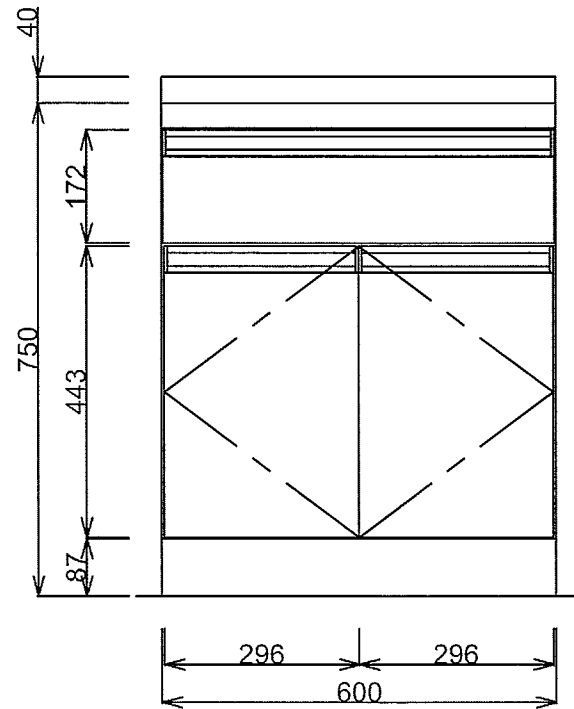

■仕様書

品名	仕様
天板	443CT t0.5 銀河エンボス
丁番	スライド丁番
取手	ライン取手
扉	鏡面仕上げ 18mm
帆立	両面フラッシュ・カラー化粧合板 17mm
バック	片面フラッシュ・カラー化粧合板 15mm
地板	片面フラッシュ・カラー化粧合板 20mm
台輪	オレフィン化粧シート貼り 9mm

月日	'24. 1.		
認印			