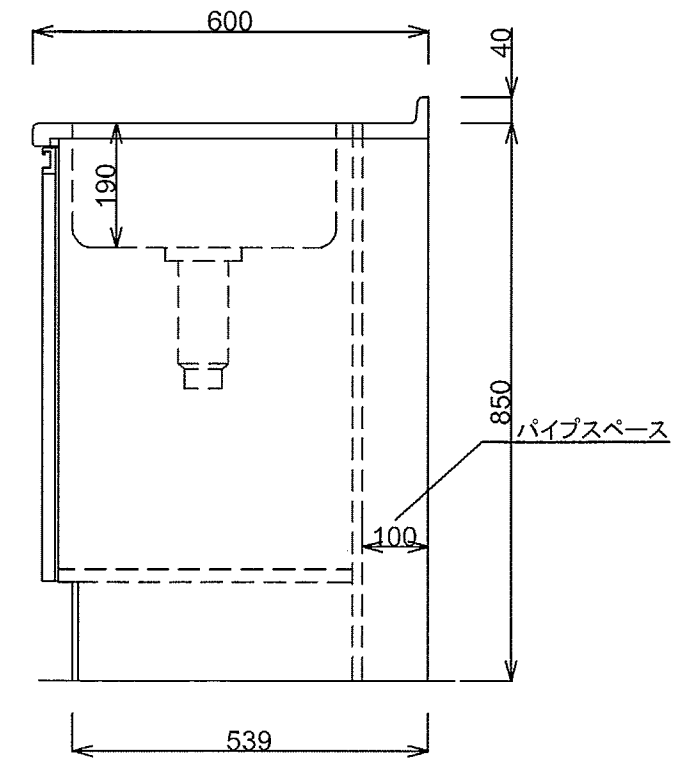

■仕様書

| 品名 | 仕様 |
|--------|----------------------|
| トップ | 443CT t0.5 銀河エンボス |
| 丁番 | スライド丁番 |
| 取手 | ライン取手 |
| 扉 | 鏡面仕上げ 18mm |
| 帆立 | 両面フラッシュ・カラー化粧合板 17mm |
| バック | 片面フラッシュ・カラー化粧合板 15mm |
| 地板 | 片面フラッシュ・ステンレス貼り 20mm |
| 台輪 | オレフィン化粧シート貼り 9mm |
| ストレーナー | 小型ストレーナー |